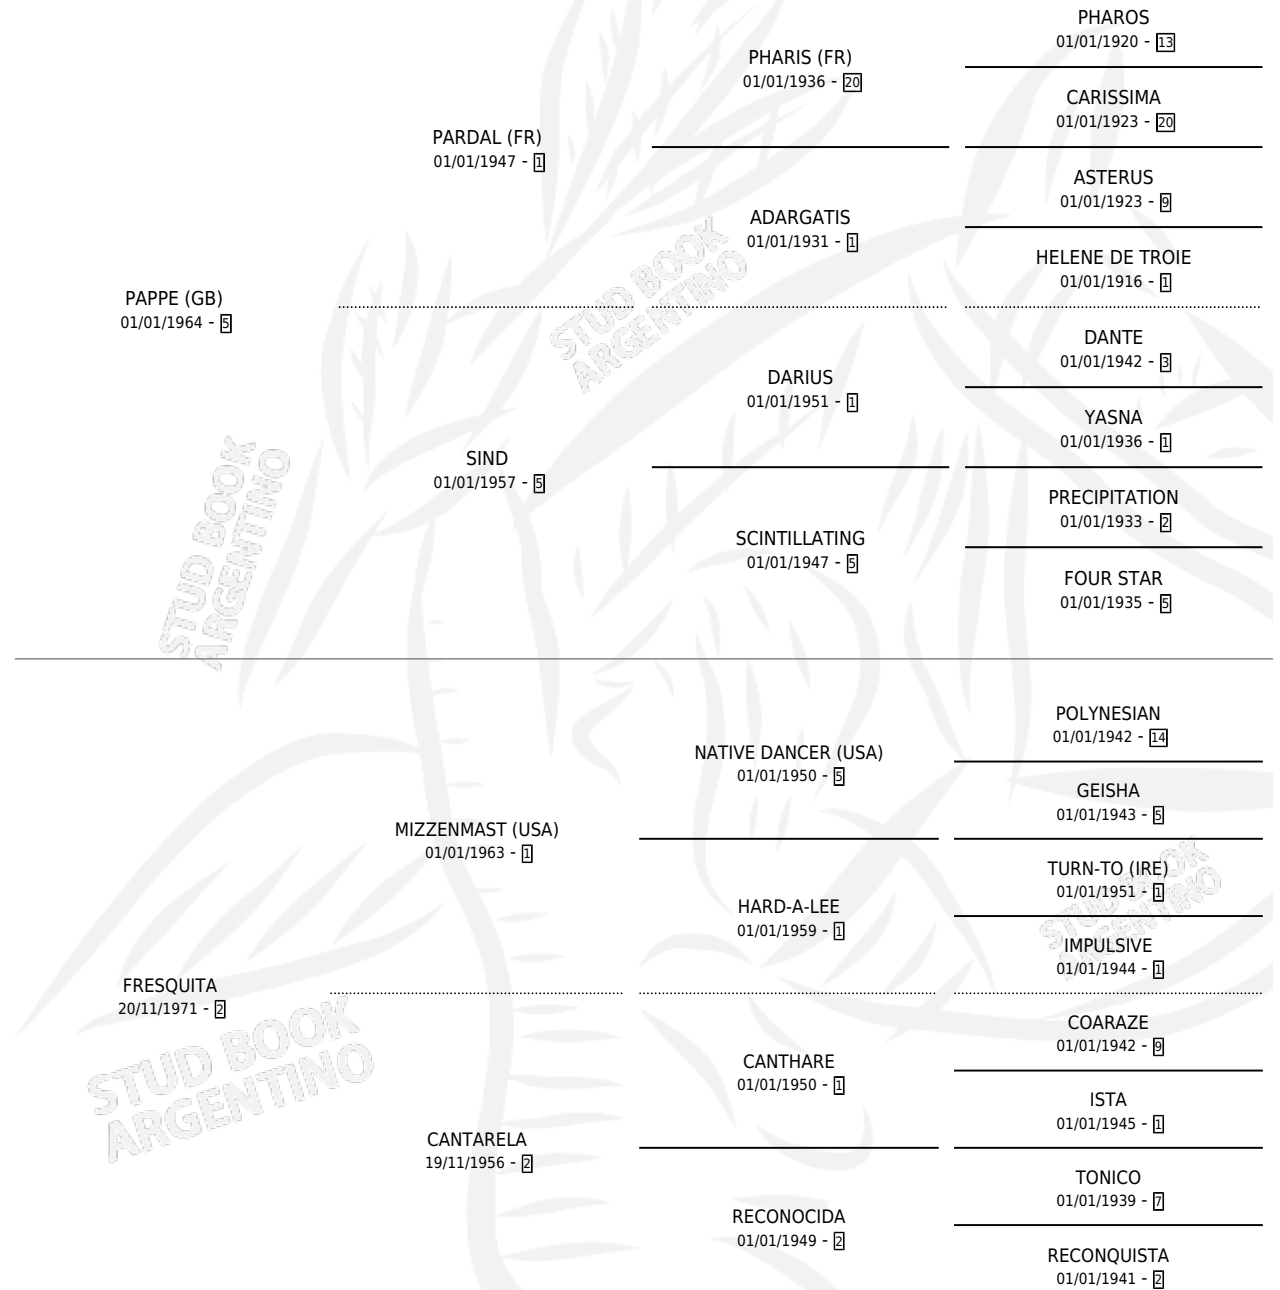

EL LEAL

por **PAPPE (GB)** y **FRESQUITA** por **MIZZENMAST (USA)**

Argentina · Macho · Zaino · SP · 18/10/1985
Familia 2-h · Volumen 32

ESTADO

TIPIFICACIÓN SANGUÍNEA	X
TIPIFICACIÓN POR ADN	X
PASAPORTE	X
IDENTIFICACIÓN POR MICROCHIP	X
REPRODUCTOR	X

Lugar de nacimiento: El Carmen de Rojas

Criador: Sin dato

PEDIGREE

EL LEAL

Datos oficiales del Stud Book Argentino

Documento generado el 03/05/2026

studbook.org.ar