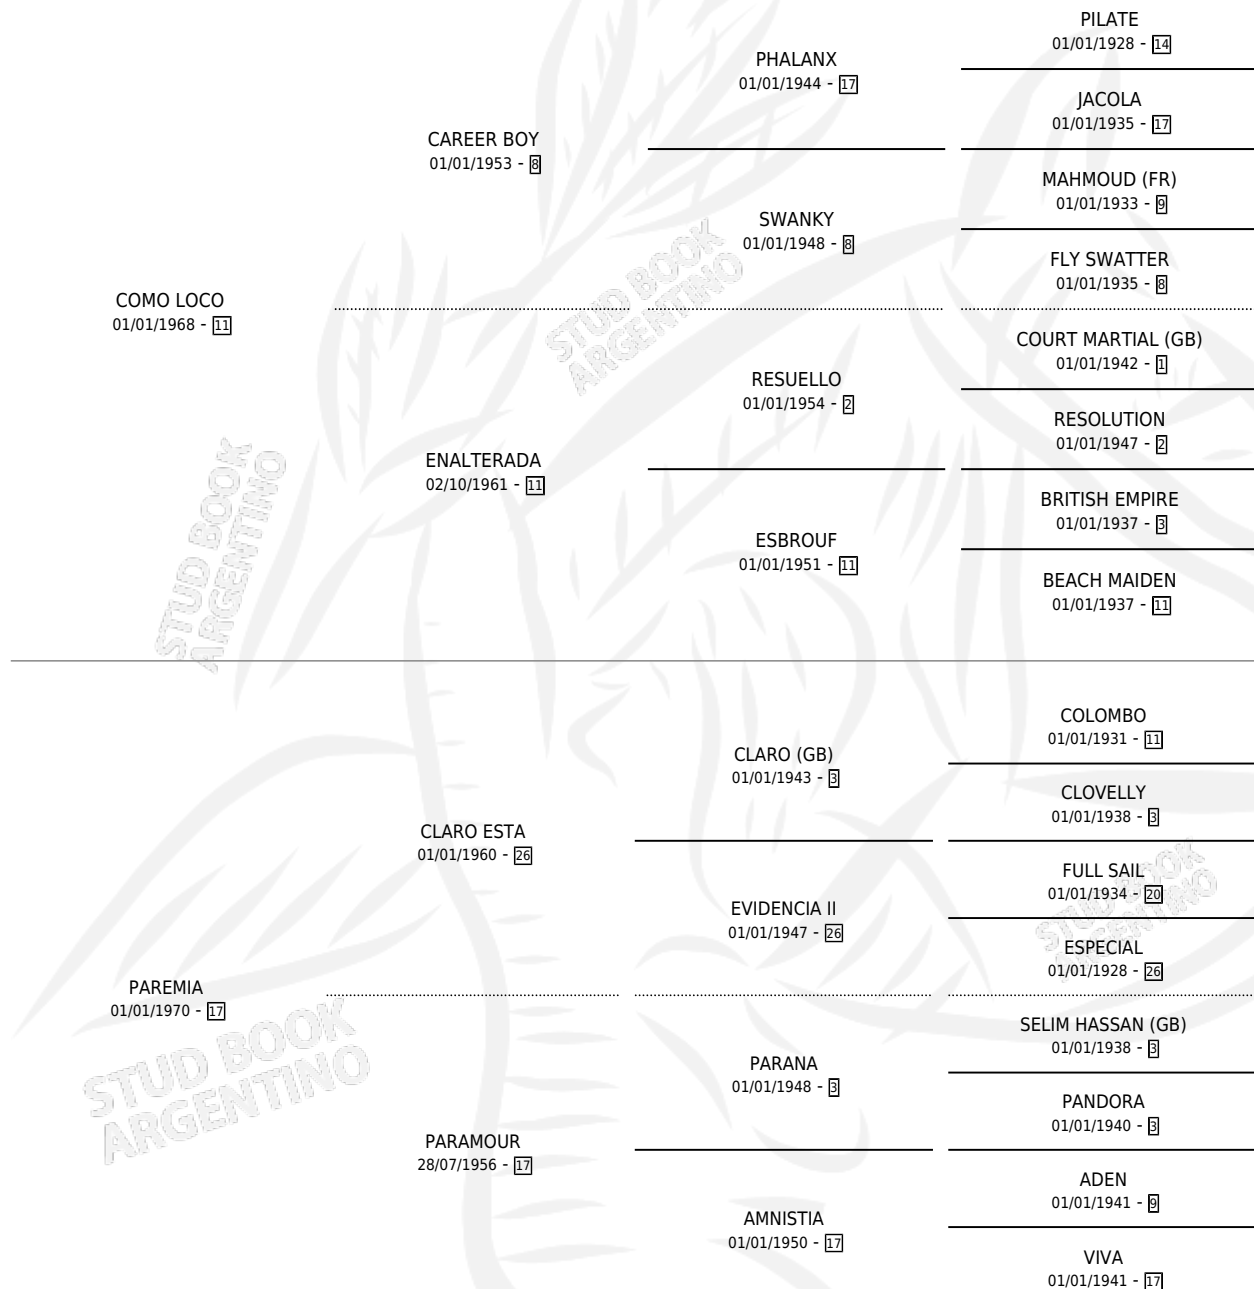

LOCO LOLO

por COMO LOCO y PAREMIA por CLARO ESTA

Argentina · Macho · Zaino · SP · 20/12/1985
Familia 17-c · Volumen 32

ESTADO

TIPIFICACIÓN SANGUÍNEA	X
TIPIFICACIÓN POR ADN	X
PASAPORTE	X
IDENTIFICACIÓN POR MICROCHIP	X
REPRODUCTOR	X

Lugar de nacimiento: Los Fletes

Criador: Apaolaza Rodolfo Martin

PEDIGREE