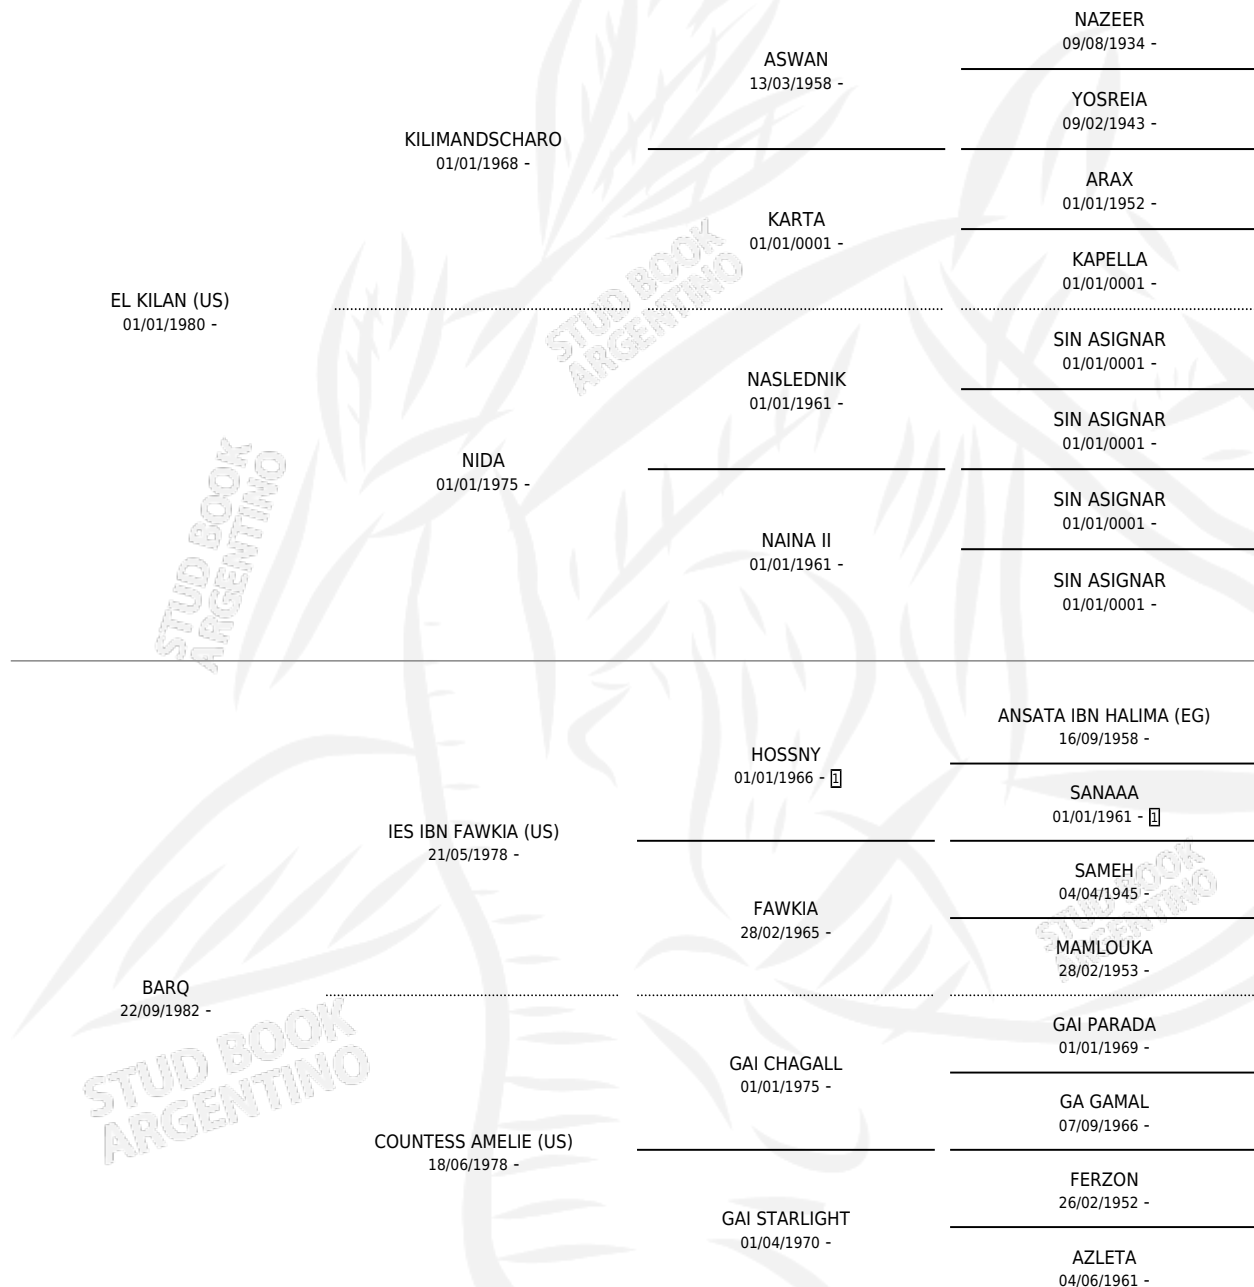

ZT BARLAN

por **EL KILAN (US)** y **BARQ** por **IES IBN FAWKIA (US)**

Argentina · Hembra · Tordillo · AP · 09/01/1986
Familia · Volumen 32

ESTADO

TIPIFICACIÓN SANGUÍNEA	✓
TIPIFICACIÓN POR ADN	✓
PASAPORTE	X
IDENTIFICACIÓN POR MICROCHIP	X
REPRODUCTOR	✓

Lugar de nacimiento: El Atalaya

Criador: Sin dato

~

HIJOS

	MACHOS	HEMBRAS
10 NACIERON	5	5
SIN ACTUACIONES		

PEDIGREE

S

cimientos 10 / Efectividad 58.82%

PADRILLO	PRODUCTO	CRIADOR	1ER SERVICIO	ÚLTIMO SERVICIO
LS ALEJANDRIA	∅		02/05/2007	06/05/2007
ZT BARLAN				
LS ALEJANDRIA	LS TUPAC (M AT, 25/10/2006)	SIN DATO	09/08/2005	05/11/2005
ZT MONDEBIL	∅		10/11/2001	12/11/2001
ZT MONDEBIL	LS NOEL (M TA, 02/11/2001)	SIN DATO	21/11/2000	25/11/2000
ZT MONDEBIL	∅		09/12/1999	13/12/1999
ZT MONDEBIL	LS LUNA (H Z, 01/12/1999)	SIN DATO	27/12/1998	29/12/1998
ZT MONDEBIL	LS IRIS (H T, 03/12/1998)	SIN DATO	29/12/1997	31/12/1997
ZT MONDEBIL	LS TECUMSEH (M A, 06/11/1997)	SIN DATO	26/11/1996	30/11/1996
ZT MONDEBIL	LS KATARA (H A, 11/08/1996)	SIN DATO	07/09/1995	11/09/1995
ZT MONDEBIL	∅		22/10/1994	22/10/1994
ZT MONDEBIL	LS MONDELAN (H Z, 14/10/1994)	SIN DATO	09/11/1993	13/11/1993
ZT FAWKARI	∅		07/11/1992	11/11/1992
ZT FAWKARI	LS INDIANA (M Z, 30/10/1992)	SIN DATO	02/12/1991	06/12/1991
ANSATA IBN ZAMAN (US)	LS LE SAUVAGE (M T, 26/11/1991)	SIN DATO	14/11/1990	31/12/1990
ZT NOSSNY	∅		28/06/1990	30/06/1990
ZT ESTRAKIA	∅		15/12/1989	19/12/1989
ULEG-BEG	LS SUSZKA (H T, 23/09/1989)	SIN DATO	19/10/1988	25/10/1988