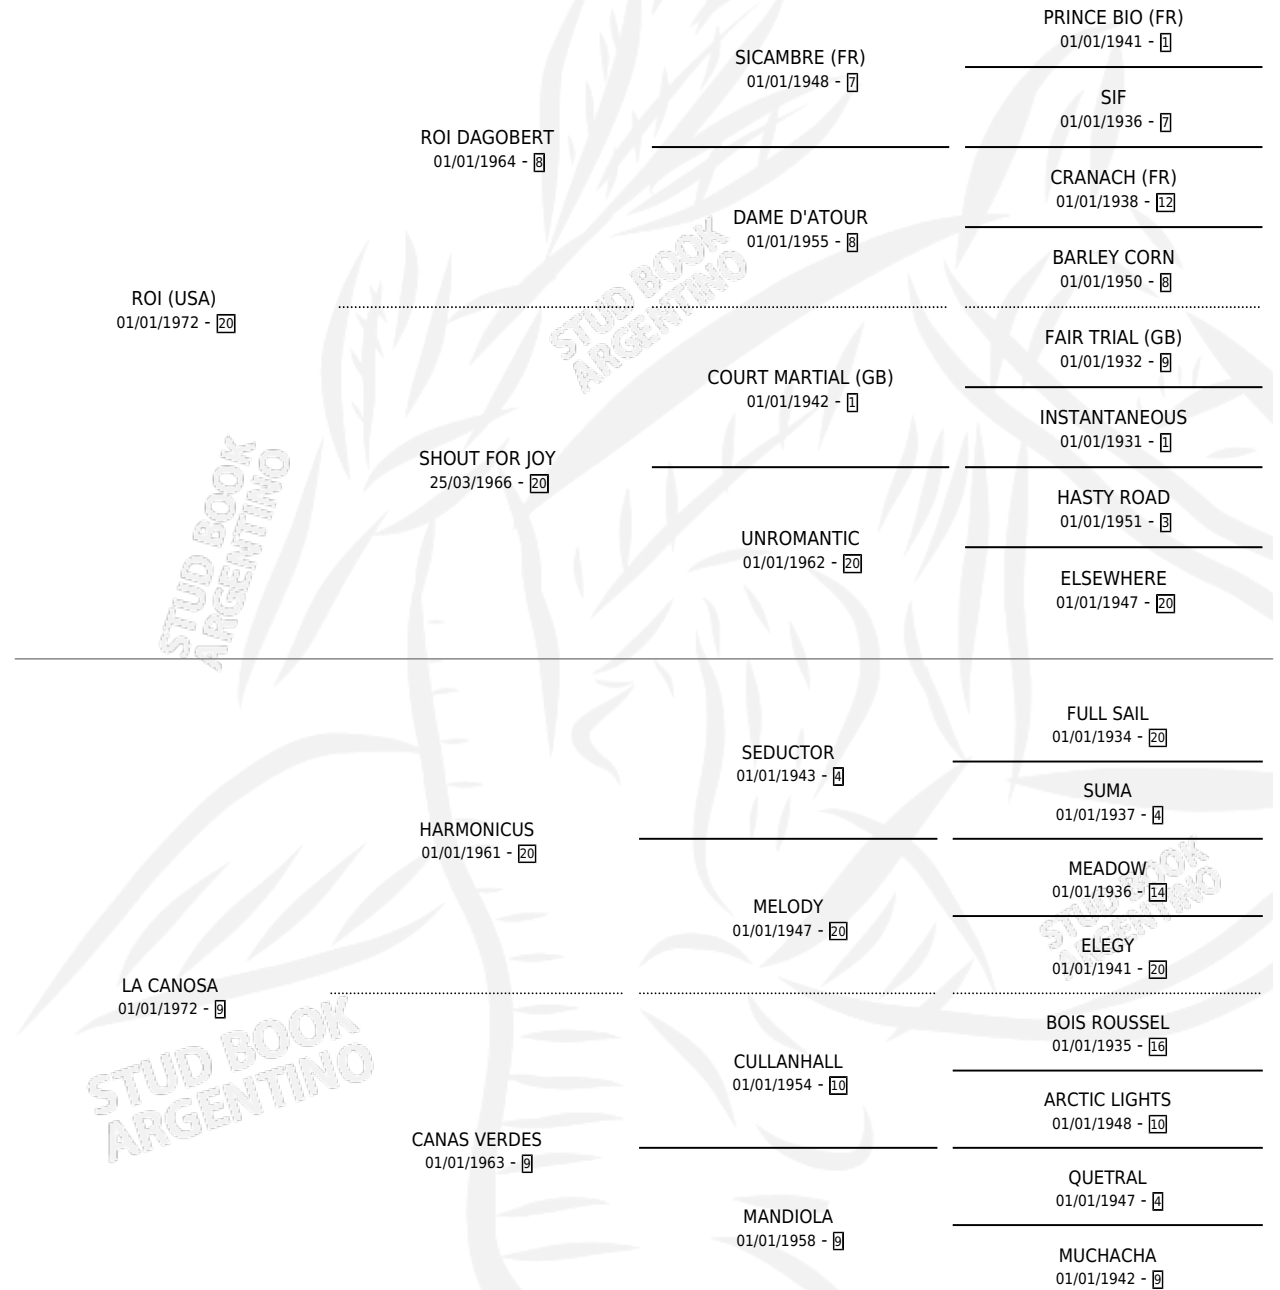

# REY LIGERO

por ROI (USA) y LA CANOSA por HARMONICUS

Argentina · Macho · Zaino · SP · 18/12/1985  
Familia 9-g · Volumen 32

## ESTADO

TIPIFICACIÓN SANGUÍNEA	X
TIPIFICACIÓN POR ADN	X
PASAPORTE	X
IDENTIFICACIÓN POR MICROCHIP	X
REPRODUCTOR	X

**Lugar de nacimiento:** El Hachero

**Criador:** Sin dato

## PEDIGREE