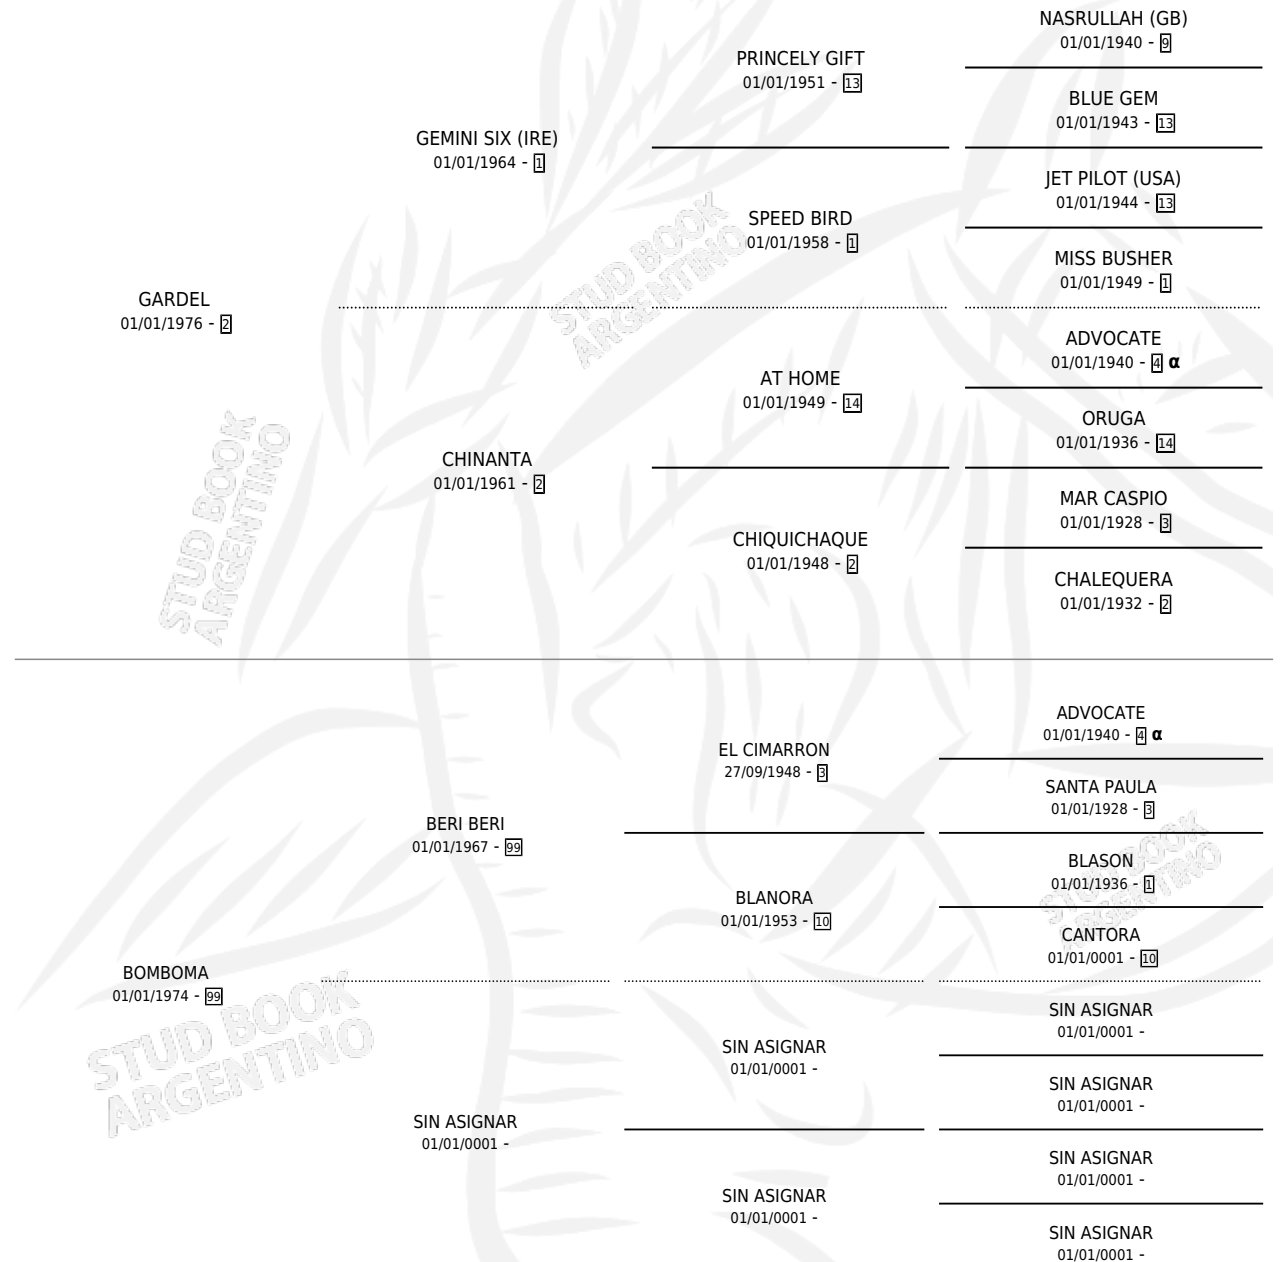

GARDELASO

por GARDEL y BOMBOMA por BERI BERI

Argentina · Macho · Zaino · SP · 03/12/1985
Familia 99 · Volumen 32

ESTADO

TIPIFICACIÓN SANGUÍNEA	X
TIPIFICACIÓN POR ADN	X
PASAPORTE	X
IDENTIFICACIÓN POR MICROCHIP	X
REPRODUCTOR	X

Lugar de nacimiento: Candelaria

Criador: Sin dato

PEDIGREE

INBREEDING : α

CAMPAÑA

Solo carreras oficiales de Argentina

POR EDAD

EDAD	CC	1°	2°	3°	4°	5°	NP	CLC	CLG	CLCG1	CLGG1	IMPORTE	GANANCIA / CC
5 AÑOS	3	0	1	0	0	0	2	0	0	0	0	\$0	\$0
TOTALES	3	0	1	0	0	0	2	0	0	0	0	\$0	\$0
%		0.0%	33.3%	0.0%	0.0%	0.0%	66.7%	0.0%	0.0%	0.0%	0.0%		