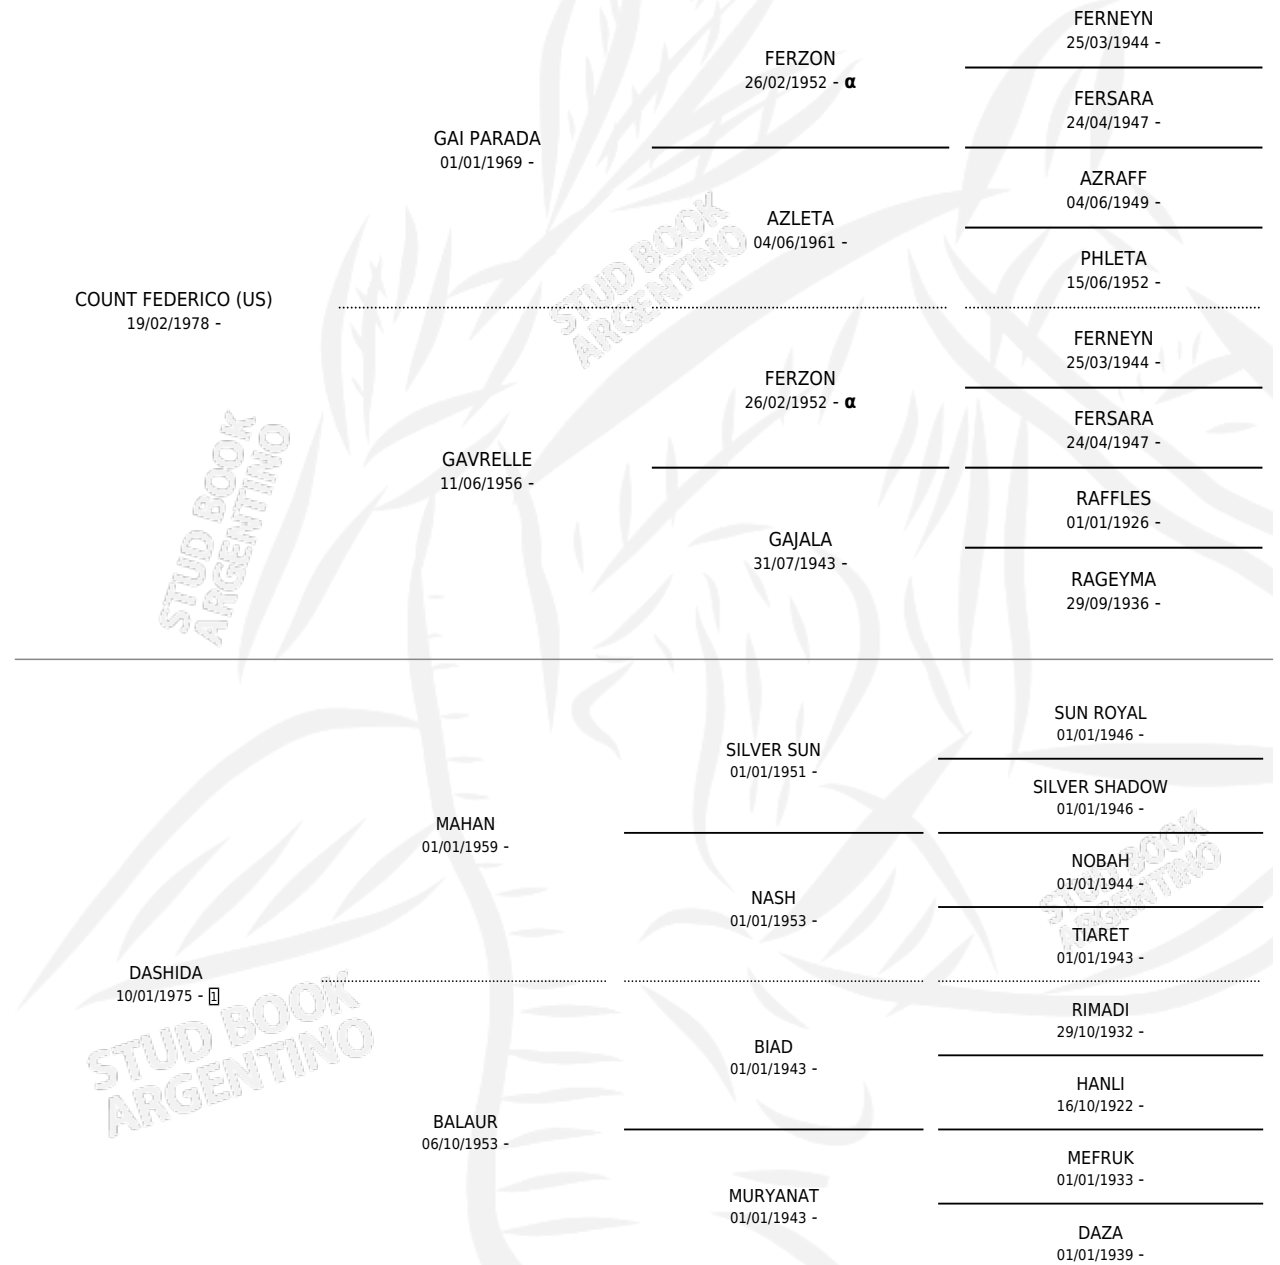

LC DAFE

por **COUNT FEDERICO (US)** y **DASHIDA** por **MAHAN**

Argentina · Macho · Zaino · AP · 04/01/1986
Familia 1 · Volumen 32

ESTADO

TIPIFICACIÓN SANGUÍNEA	✓
TIPIFICACIÓN POR ADN	X
PASAPORTE	X
IDENTIFICACIÓN POR MICROCHIP	X
REPRODUCTOR	X

Lugar de nacimiento: La Catalina

Criador: La Catalina

PEDIGREE

INBREEDING : α

EXPORTACIÓN / IMPORTACIÓN

FECHA	MOVIMIENTO	PAÍS
01/10/1992	EXPORTADO	EMIRATOS ARABES UNIDOS

~

CAMPAÑA