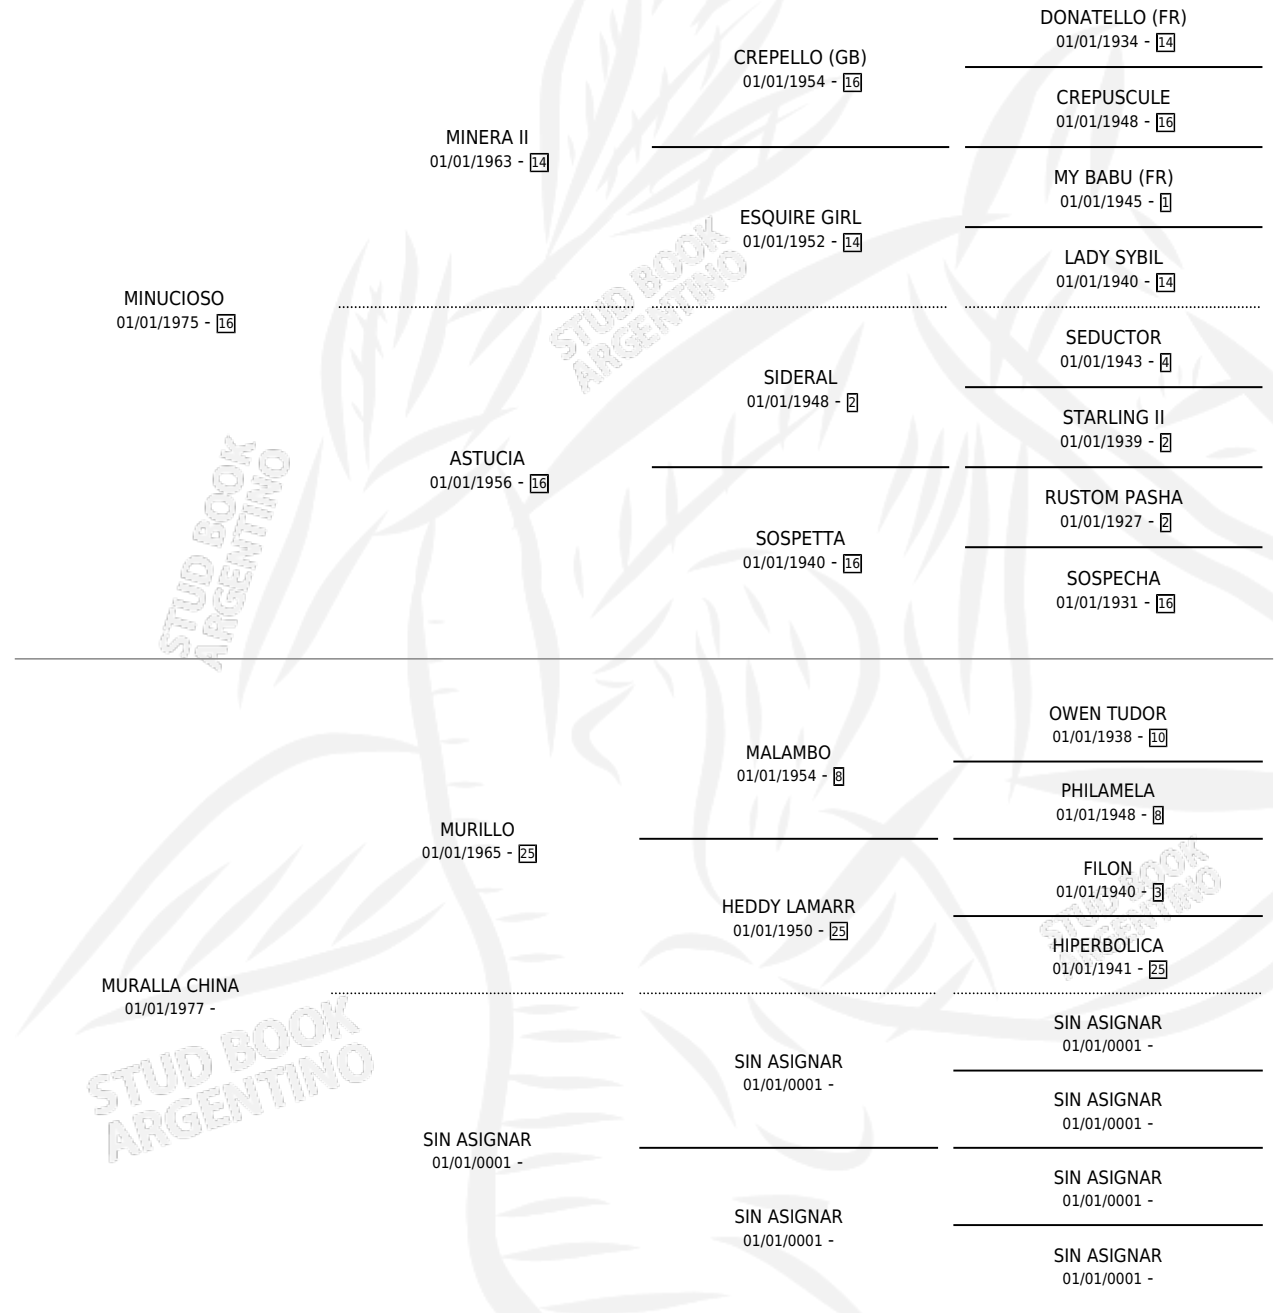

MILENIO

por MINUCIOSO y MURALLA CHINA por MURILLO

Argentina · Macho · Alazan · SP · 20/10/1985
Familia · Volumen 32

ESTADO

TIPIFICACIÓN SANGUÍNEA	X
TIPIFICACIÓN POR ADN	X
PASAPORTE	X
IDENTIFICACIÓN POR MICROCHIP	X
REPRODUCTOR	X

Lugar de nacimiento: Lucero Del Sur

Criador: Lucero Del Sur

PEDIGREE

MILENIO

Datos oficiales del Stud Book Argentino

Documento generado el 07/05/2026

studbook.org.ar