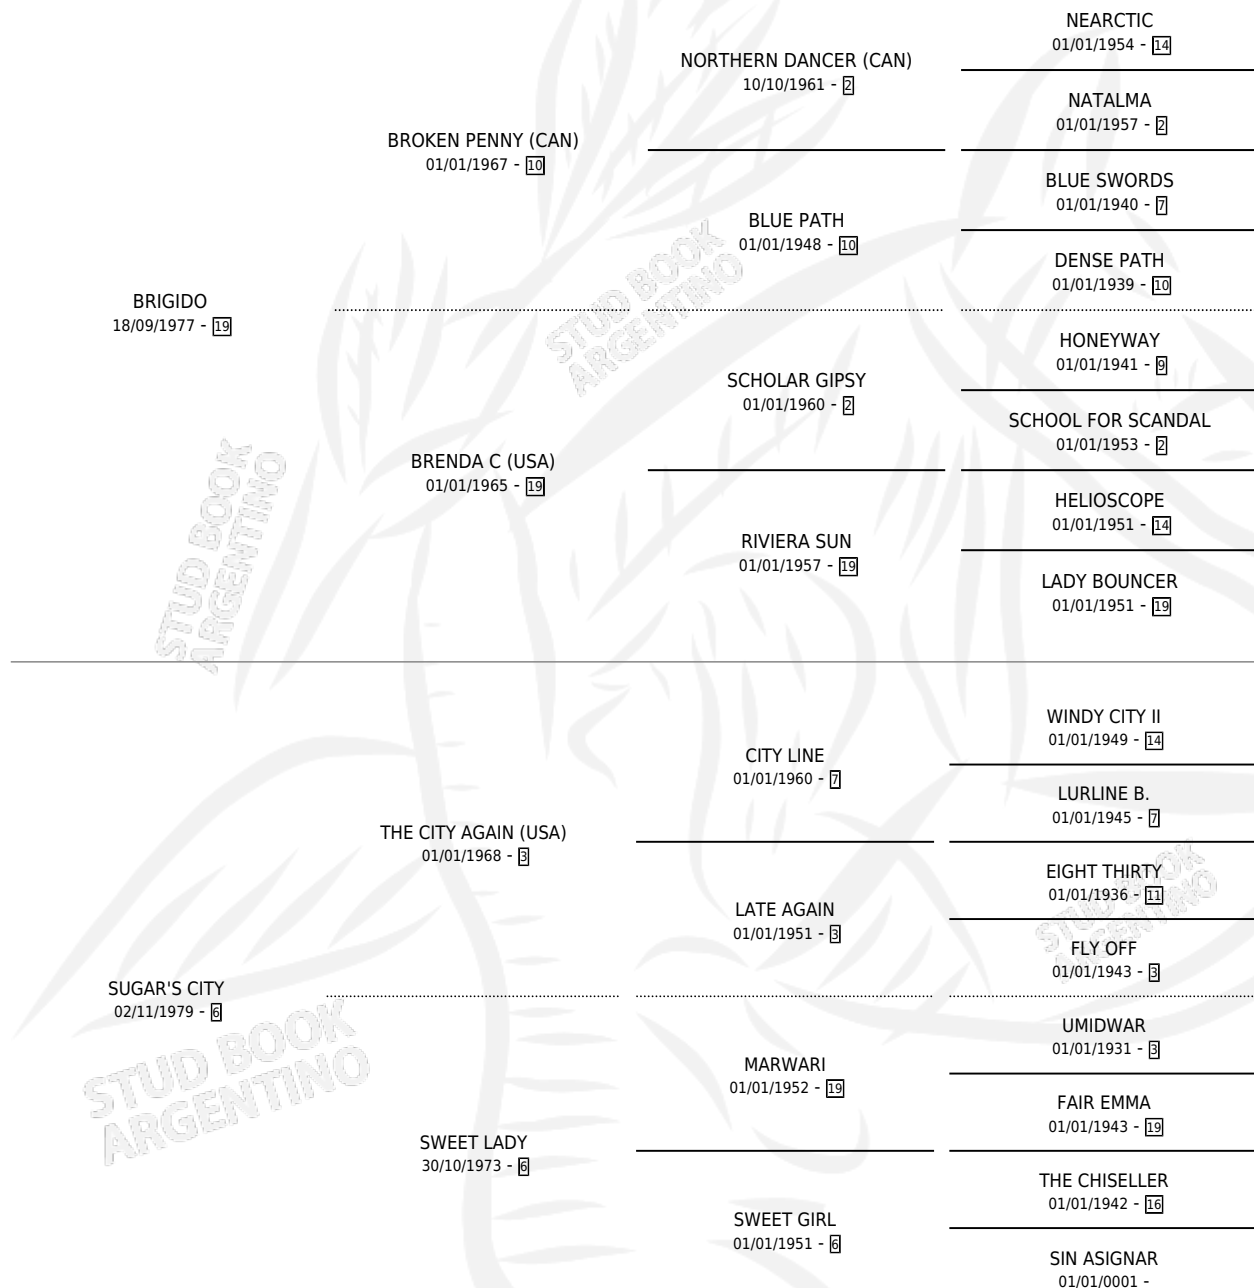

DON VILLAR

por BRIGIDO y SUGAR'S CITY por THE CITY AGAIN (USA)

Argentina · Macho · Alazan · SP · 19/10/1985
Familia 6-f · Volumen 32

ESTADO

TIPIFICACIÓN SANGUÍNEA	X
TIPIFICACIÓN POR ADN	X
PASAPORTE	X
IDENTIFICACIÓN POR MICROCHIP	X
REPRODUCTOR	X

Lugar de nacimiento: Campo particular

Criador: Sin dato

PEDIGREE