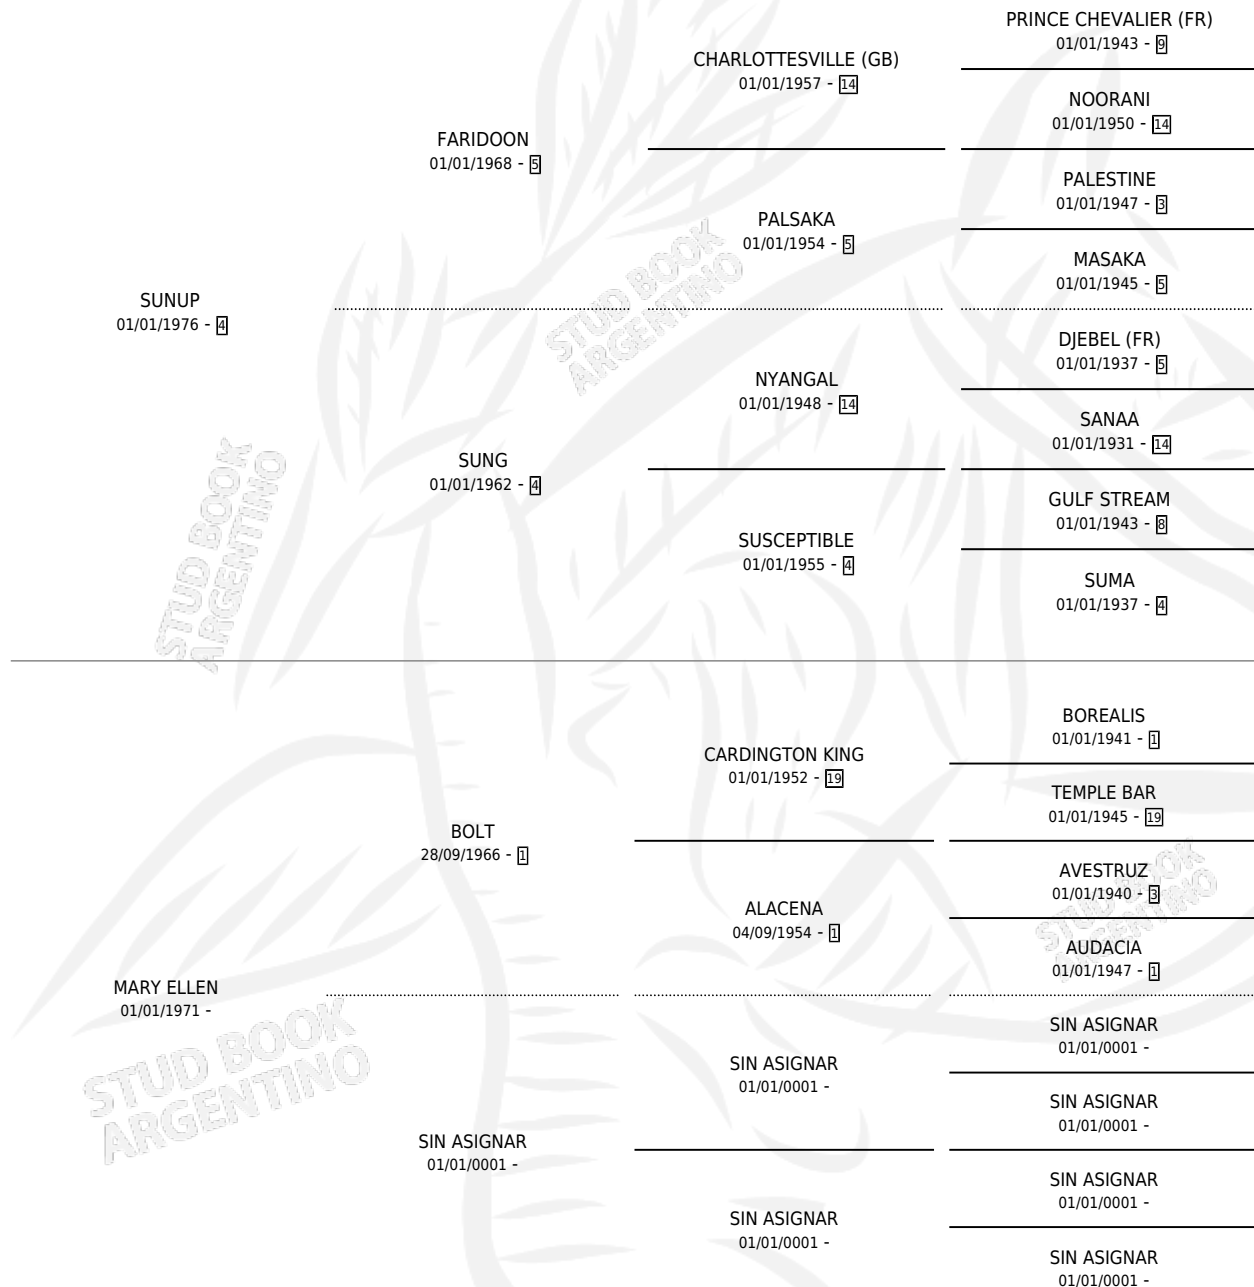

GRAMON

por **SUNUP** y **MARY ELLEN** por **BOLT**

Argentina · Macho · Alazan · SP · 22/11/1985
Familia · Volumen 32

ESTADO

TIPIFICACIÓN SANGUÍNEA	X
TIPIFICACIÓN POR ADN	X
PASAPORTE	X
IDENTIFICACIÓN POR MICROCHIP	X
REPRODUCTOR	X

Lugar de nacimiento: Mision

Criador: Sin dato

PEDIGREE

GRAMON

Datos oficiales del Stud Book Argentino

Documento generado el 28/04/2026

studbook.org.ar