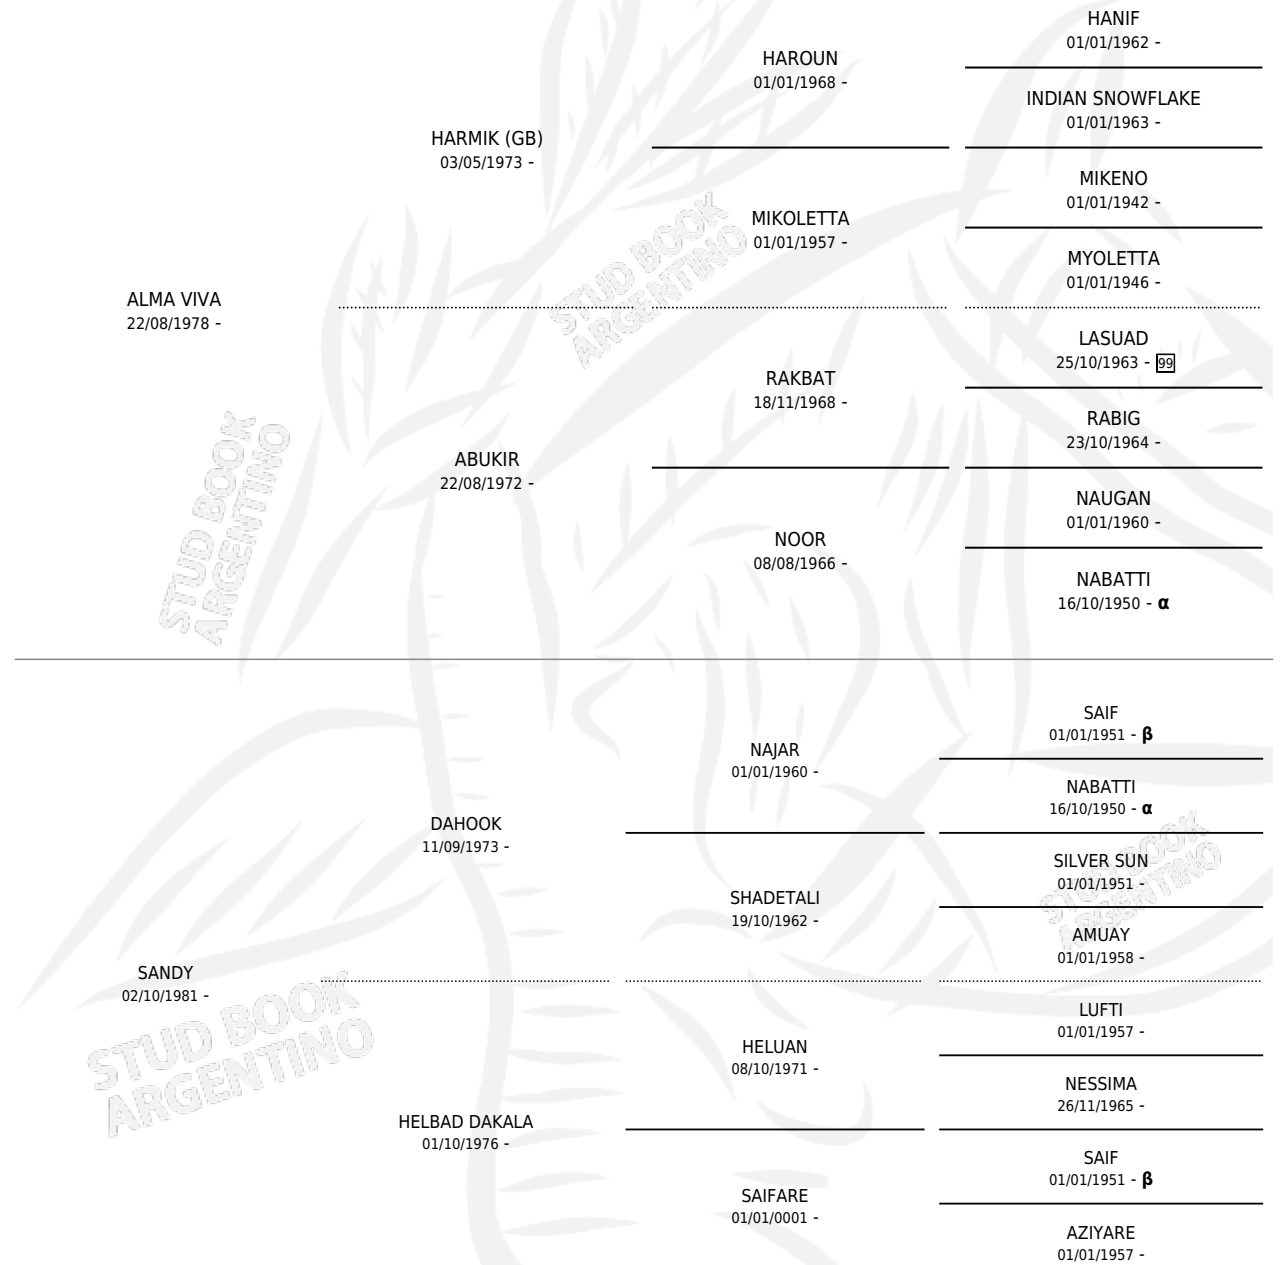

VISAN

por ALMA VIVA y SANDY por DAHOOK

Argentina · Hembra · Zaino Doradillo · AP · 31/01/1986
Familia · Volumen 32

ESTADO

TIPIFICACIÓN SANGUÍNEA	✓
TIPIFICACIÓN POR ADN	X
PASAPORTE	X
IDENTIFICACIÓN POR MICROCHIP	X
REPRODUCTOR	✓

Lugar de nacimiento: La Matera
Criador: Larrere Carlos Alberto (SUC)

~

HIJOS

	MACHOS	HEMBRAS
11 NACIERON	4	7
3 CORRIERON	3	0
1 GANARON	1	0
1 GANADORES CL	0 GANADORES GR	0 GANADORES G1

PEDIGREE

INBREEDING : α, β