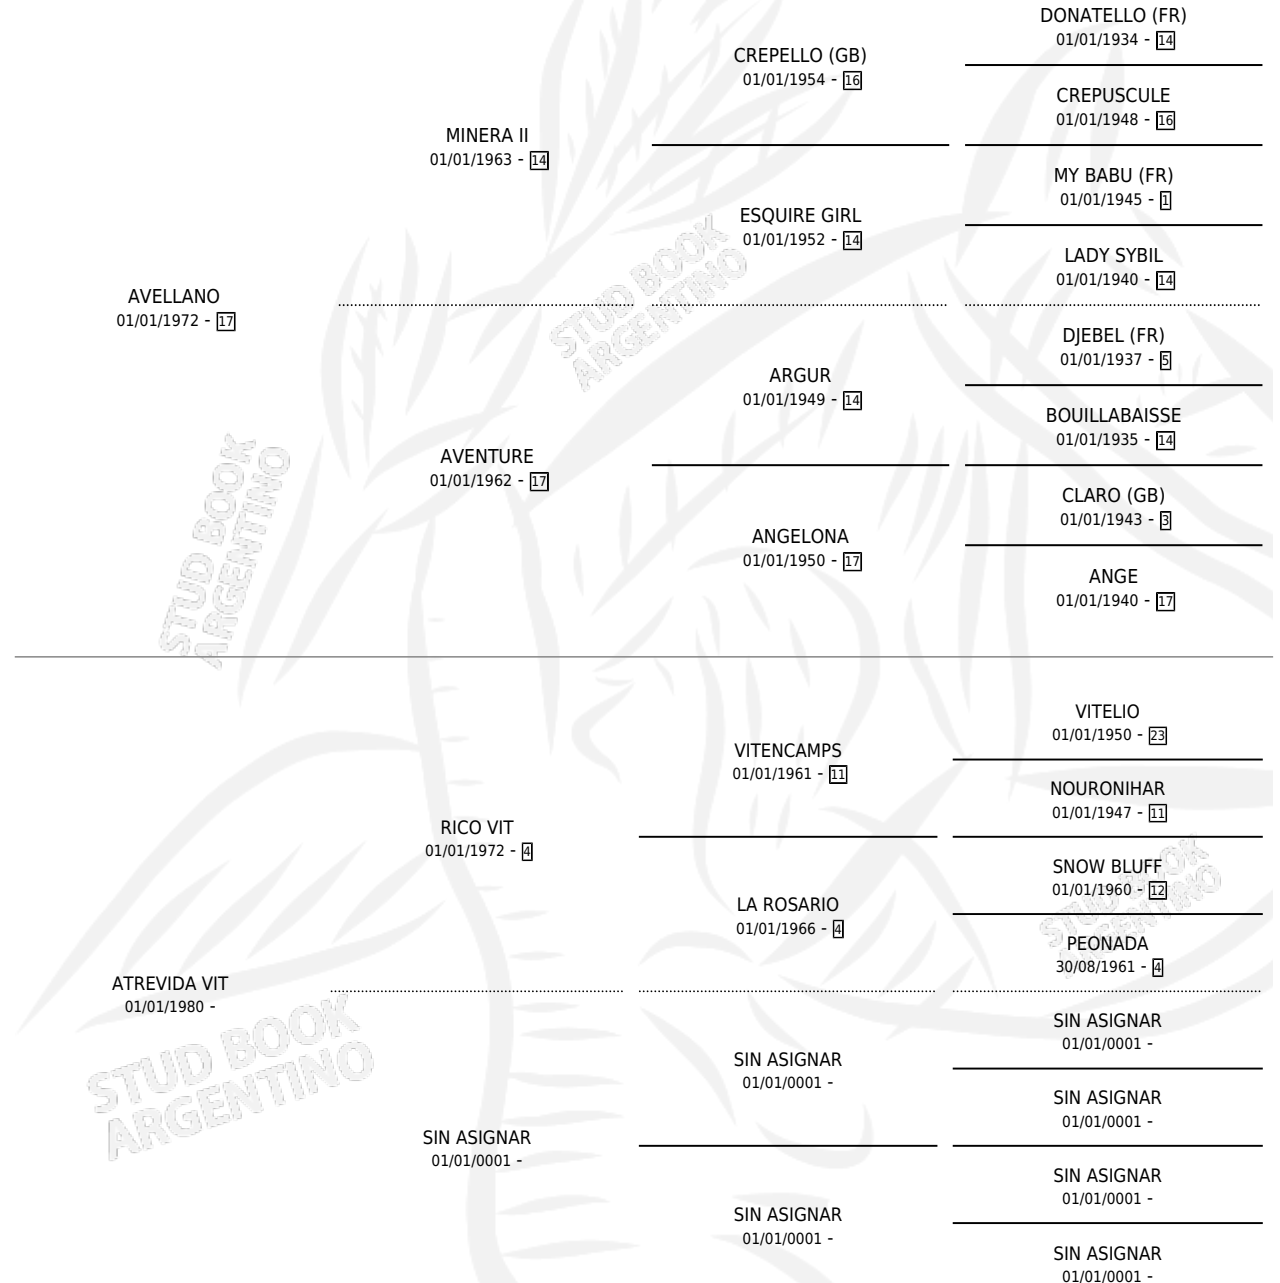

SWEET VALERIA

por AVELLANO y ATREVIDA VIT por RICO VIT

Argentina · Hembra · Zaino · SP · 01/11/1985
Familia · Volumen 32

ESTADO

TIPIFICACIÓN SANGUÍNEA	X
TIPIFICACIÓN POR ADN	X
PASAPORTE	X
IDENTIFICACIÓN POR MICROCHIP	X
REPRODUCTOR	X

Lugar de nacimiento: La Vanessa

Criador: Sin dato

PEDIGREE

CAMPAÑA

Solo carreras oficiales de Argentina

POR EDAD

EDAD	CC	1°	2°	3°	4°	5°	NP	CLC	CLG	CLCG1	CLGG1	IMPORTE	GANANCIA / CC
4 AÑOS	1	0	0	0	0	1	0	0	0	0	0	\$0	\$0
TOTALES	1	0	0	0	0	1	0	0	0	0	0	\$0	\$0
%		0.0%	0.0%	0.0%	0.0%	100%	0.0%	0.0%	0.0%	0.0%	0.0%		