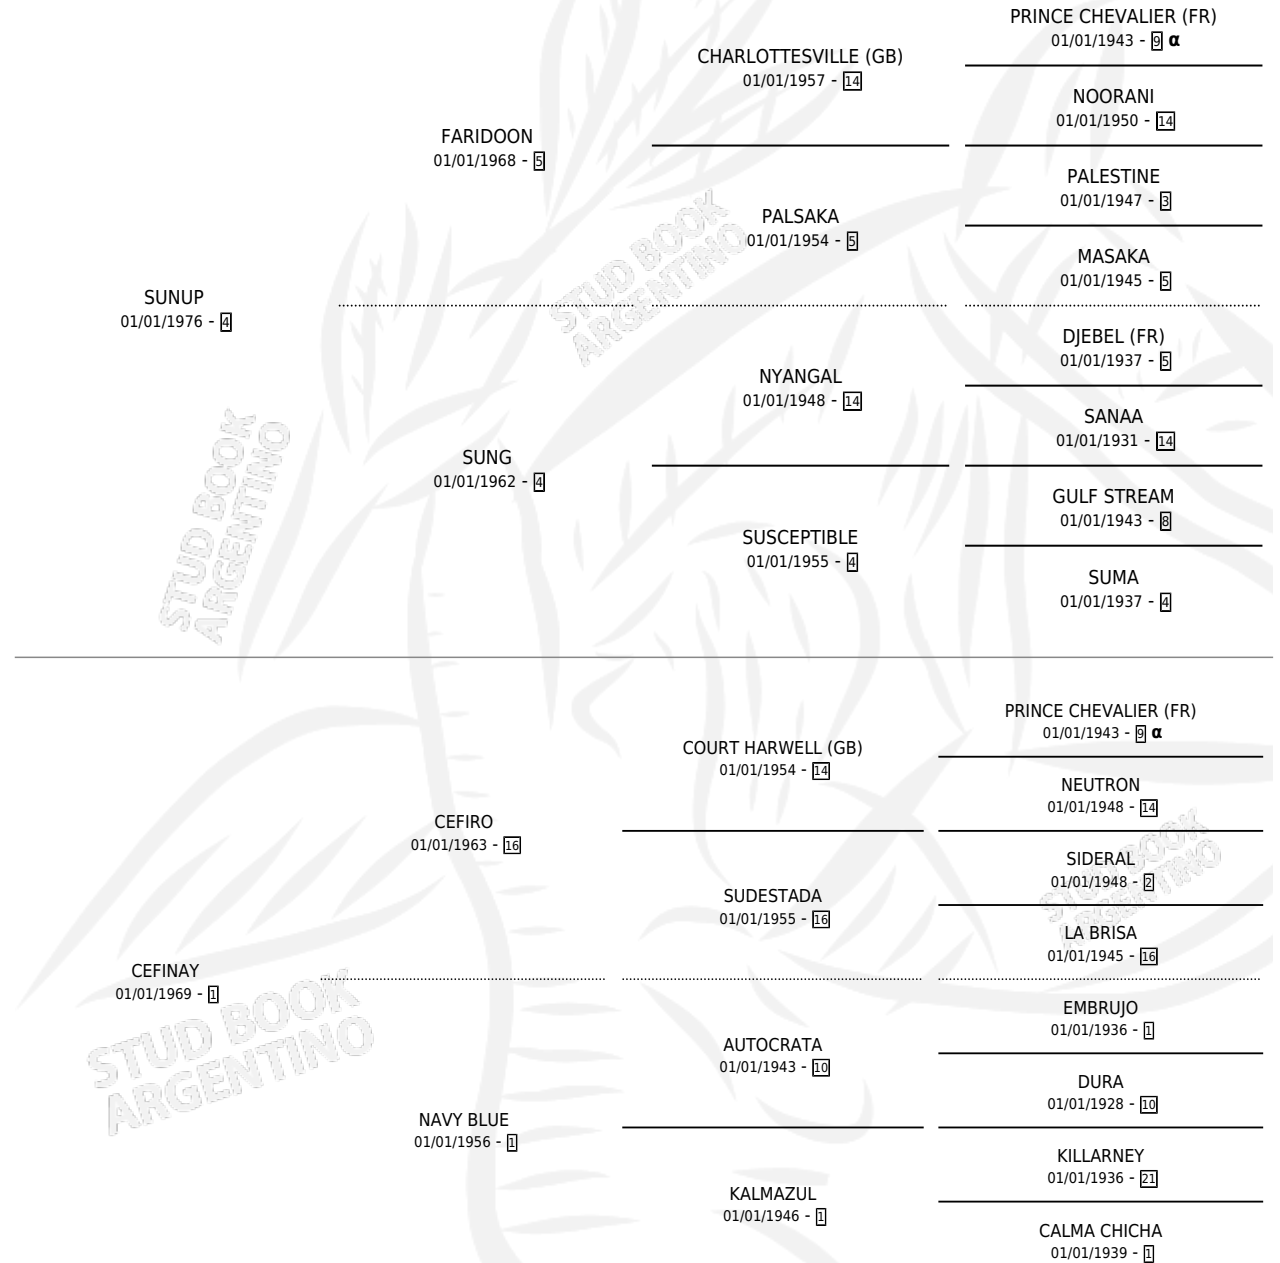

SOL PALIDO

por SUNUP y CEFINAY por CEFIRO

Argentina · Macho · Alazan · SP · 06/11/1985
Familia 1-b · Volumen 32

ESTADO

TIPIFICACIÓN SANGUÍNEA	X
TIPIFICACIÓN POR ADN	X
PASAPORTE	X
IDENTIFICACIÓN POR MICROCHIP	X
REPRODUCTOR	X

Lugar de nacimiento: Mision

Criador: Sin dato

PEDIGREE

INBREEDING : α

CAMPAÑA

Solo carreras oficiales de Argentina

POR EDAD

EDAD	CC	1°	2°	3°	4°	5°	NP	CLC	CLG	CLCG1	CLGG1	IMPORTE	GANANCIA / CC
3 AÑOS	1	0	0	0	0	0	1	0	0	0	0	\$0	\$0
TOTALES	1	0	0	0	0	0	1	0	0	0	0	\$0	\$0
%		0.0%	0.0%	0.0%	0.0%	0.0%	100%	0.0%	0.0%	0.0%	0.0%		