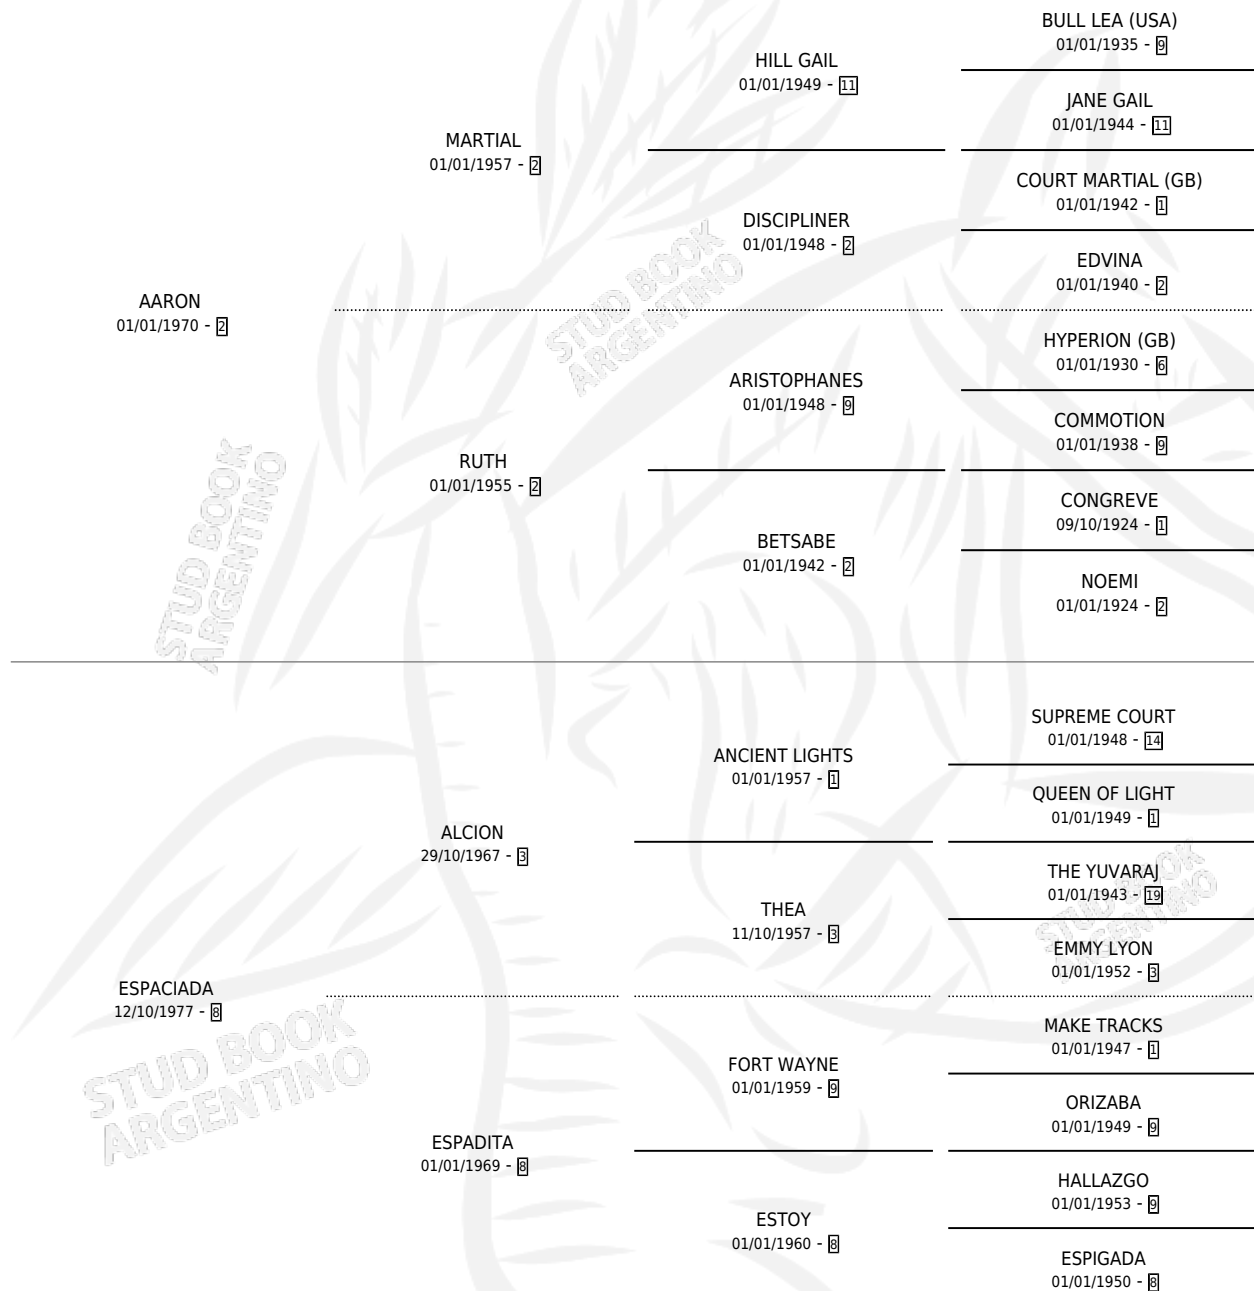

VALLE PIPER

por AARON y ESPACIADA por ALCION

Argentina · Macho · Alazan · SP · 25/11/1985
Familia 8-i · Volumen 32

ESTADO

TIPIFICACIÓN SANGUÍNEA	X
TIPIFICACIÓN POR ADN	X
PASAPORTE	X
IDENTIFICACIÓN POR MICROCHIP	X
REPRODUCTOR	X

Lugar de nacimiento: Mari Rayen

Criador: Sin dato

PEDIGREE

VALLE PIPER

Datos oficiales del Stud Book Argentino

Documento generado el 02/05/2026

studbook.org.ar