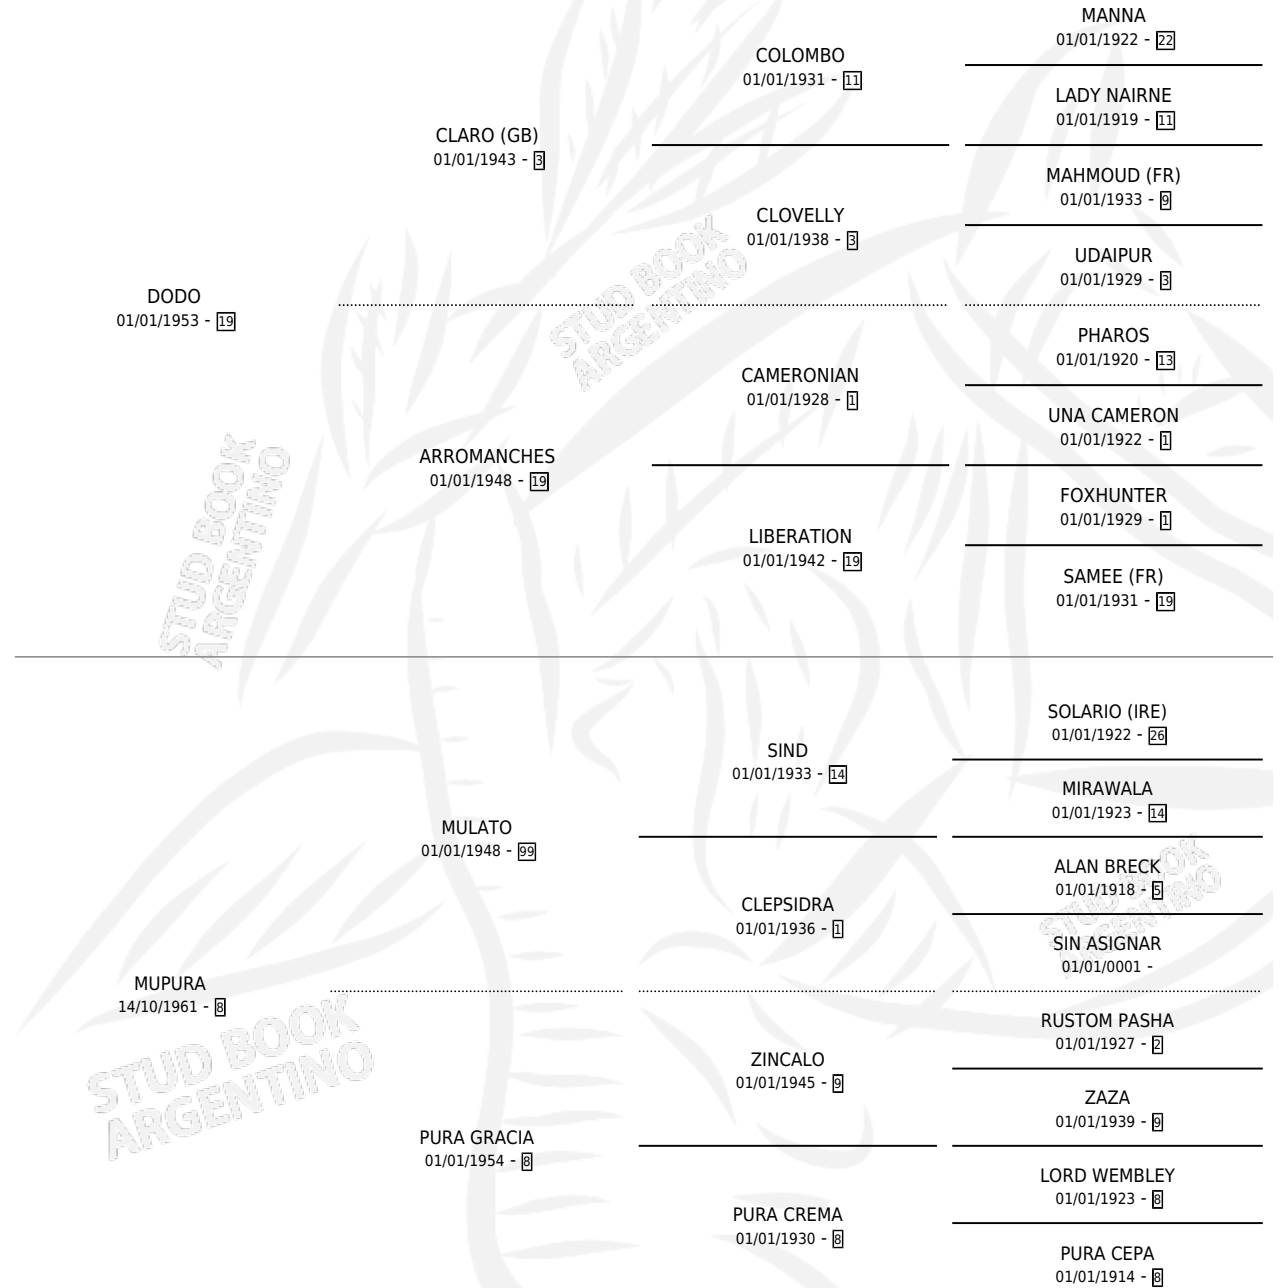

BETTINA DODO

por DODO y MUPURA por MULATO

Argentina · Hembra · Zaino Negro · SP · 11/10/1968
Familia 8-a · Volumen 26

ESTADO

TIPIFICACIÓN SANGUÍNEA	X
TIPIFICACIÓN POR ADN	X
PASAPORTE	X
IDENTIFICACIÓN POR MICROCHIP	X
REPRODUCTOR	✓

Lugar de nacimiento: Campo particular

Criador: Sin dato

~

HIJOS

	MACHOS	HEMBRAS
1 NACIERON	1	0
SIN ACTUACIONES		

PEDIGREE

S

mientos 1 / Efectividad 33.33%

PADRILLO	PRODUCTO	CRIADOR	1ER SERVICIO	ÚLTIMO SERVICIO
DE CONTENTO BETTINA DODO	DE PORTENTO (M ZN, 12/10/1986) •MURIÓ EL 01/01/1987•	SIN DATO	14/10/1985	16/10/1985

DE CONTENTO
Datos oficiales del Stud Book Argentino