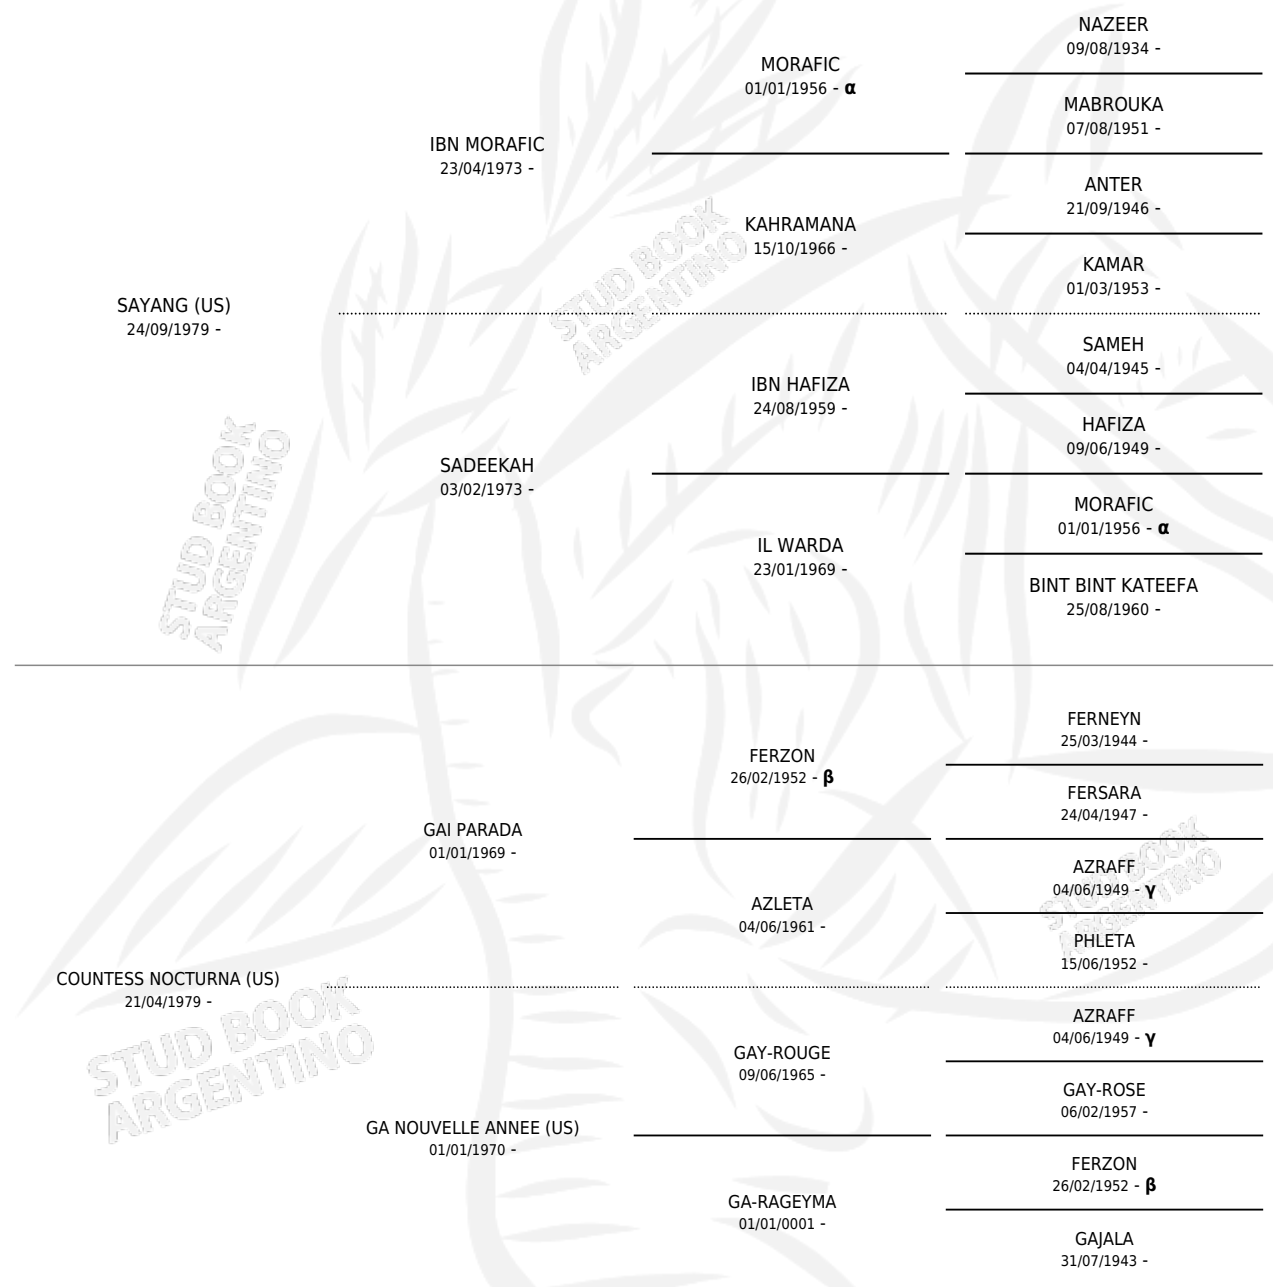

RAS TALI

por **SAYANG (US)** y **COUNTESS NOCTURNA (US)** por **GAI PARADA**

Argentina · Hembra · Tordillo · AP · 18/01/1986
Familia · Volumen 32

ESTADO

TIPIFICACIÓN SANGUÍNEA	✓
TIPIFICACIÓN POR ADN	X
PASAPORTE	X
IDENTIFICACIÓN POR MICROCHIP	X
REPRODUCTOR	✓

Lugar de nacimiento: Las Cortaderas
Criador: El Saif

~

HIJOS

	MACHOS	HEMBRAS
6 NACIERON	2	4
SIN ACTUACIONES		

PEDIGREE

INBREEDING : α, β, γ

S

cimientos 6 / Efectividad 54.55%