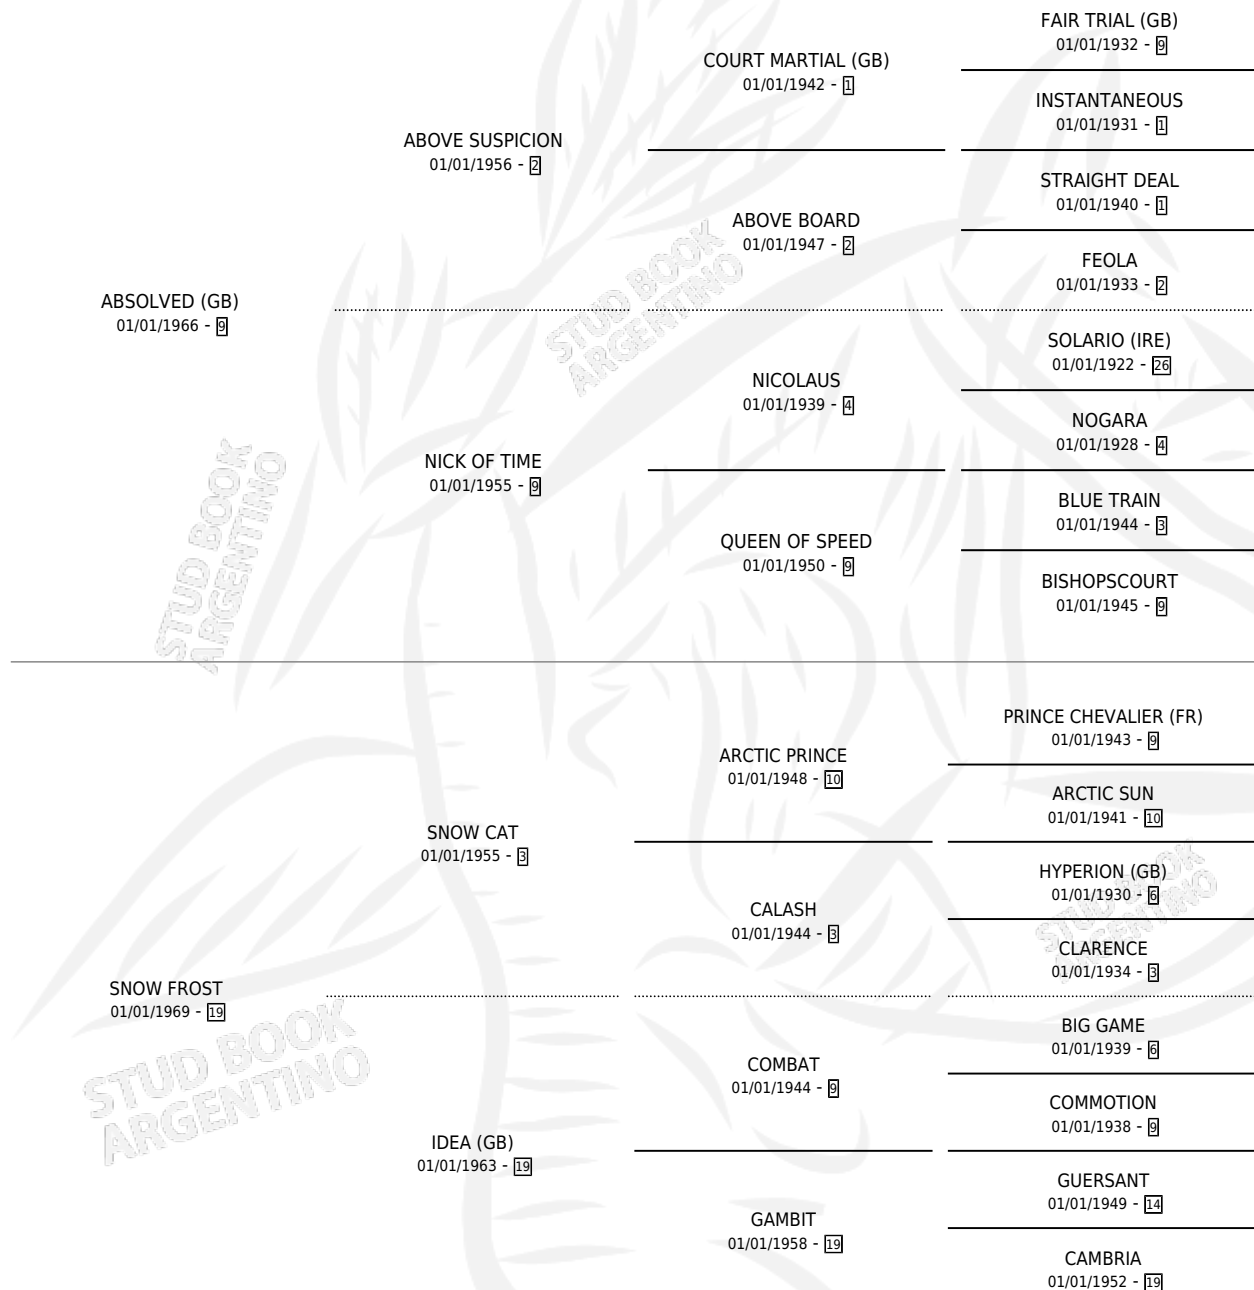

AFINA

por **ABSOLVED (GB)** y **SNOW FROST** por **SNOW CAT**

Argentina · Hembra · Zaino · SP · 21/09/1978
Familia 19 · Volumen 30

ESTADO

TIPIFICACIÓN SANGUÍNEA	X
TIPIFICACIÓN POR ADN	X
PASAPORTE	X
IDENTIFICACIÓN POR MICROCHIP	X
REPRODUCTOR	✓

Lugar de nacimiento: Campo particular

Criador: Sin dato

~

HIJOS

	MACHOS	HEMBRAS
6 NACIERON	4	2
5 CORRIERON	3	2
3 GANARON	2	1
0 GANADORES CL	0 GANADORES GR	0 GANADORES G1

PEDIGREE

CAMPAÑA

Solo carreras oficiales de Argentina

SERVICIOS

Servicios **9** / Nacimientos **6** / Efectividad **66.67%**

PADRILLO	PRODUCTO	CRIADOR	1ER SERVICIO	ÚLTIMO SERVICIO
GOOD ALBRETCH	∅		13/09/1993	10/11/1993
SHAKE UP (USA)	∅		09/11/1992	11/11/1992
LIMITE	LIMI ALDRYN (M A, 21/09/1992)	SIN DATO	17/10/1991	19/10/1991
LIMITE	LIMIFATI (M Z, 10/10/1991)	SIN DATO	11/09/1990	25/10/1990
SHAKE UP (USA)	∅		25/09/1989	27/09/1989
LIMITE	LIMIFINO (M Z, 30/08/1989)	SIN DATO	24/08/1988	19/09/1988
LORD BRADFORD (USA)	LORD AFIN (M ZN, 16/08/1988)	SIN DATO	31/08/1987	02/09/1987
MAT-BOY	MAT FINA (H Z, 22/08/1987)	SIN DATO	25/09/1986	25/09/1986
EGG TOSS (USA)	FINA TOSS (H Z, 09/01/1986)	SIN DATO		