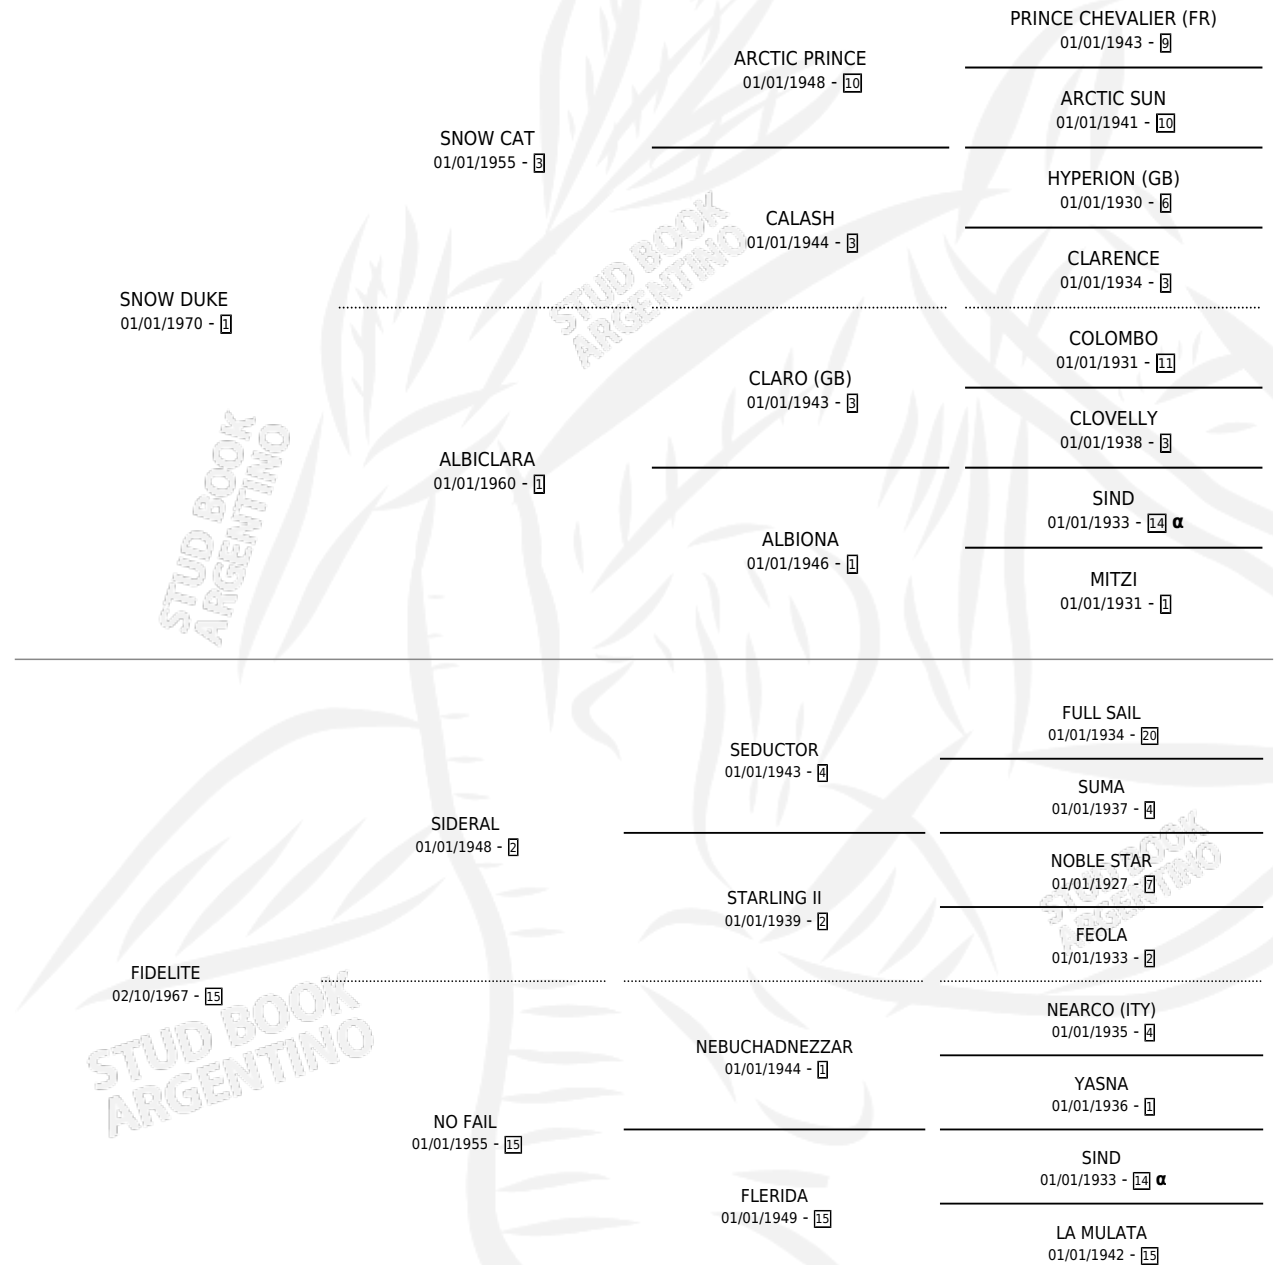

# DEVOTERIE

por SNOW DUKE y FIDELITE por SIDERAL

Argentina · Hembra · Alazan · SP · 24/07/1980  
Familia 15-d · Volumen 30

## ESTADO

TIPIFICACIÓN SANGUÍNEA	X
TIPIFICACIÓN POR ADN	X
PASAPORTE	X
IDENTIFICACIÓN POR MICROCHIP	X
REPRODUCTOR	✓

**Lugar de nacimiento:** Campo particular

**Criador:** Sin dato

~

## HIJOS

	MACHOS	HEMBRAS
1 NACIERON	1	0
1 CORRIERON	1	0

SIN ACTUACIONES

## EXPORTACIÓN / IMPORTACIÓN

FECHA	MOVIMIENTO	PAÍS
01/12/1986	EXPORTADO	VENEZUELA

~