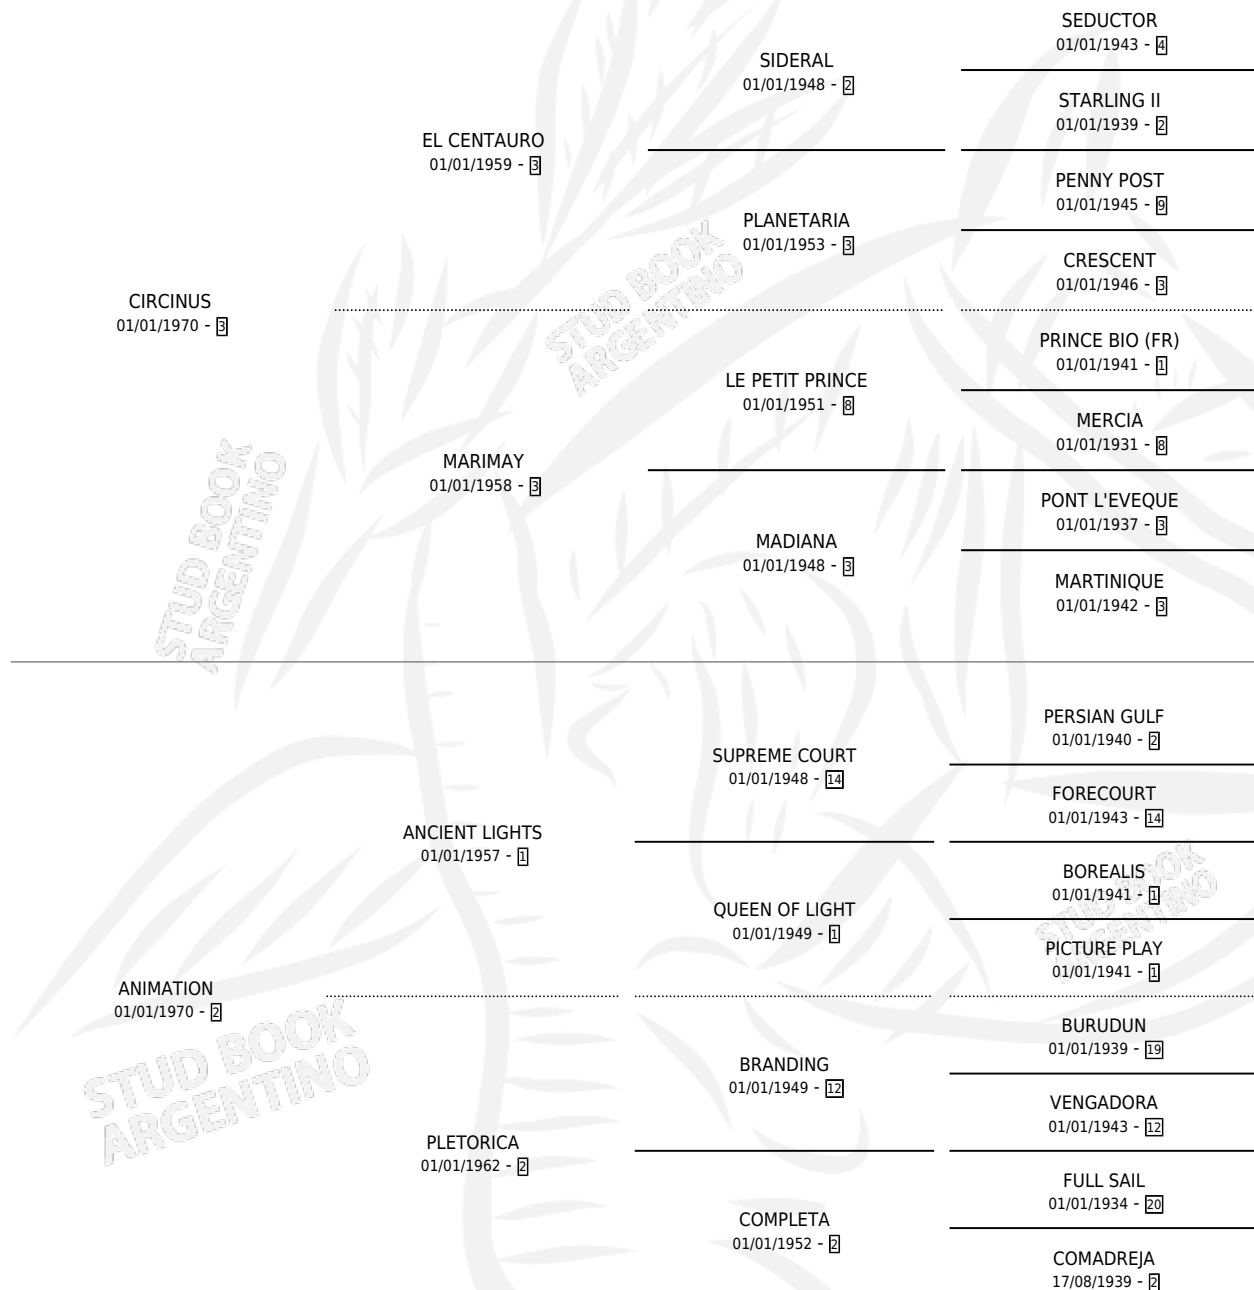

LA MAYOR

por CIRCINUS y ANIMATION por ANCIENT LIGHTS

Argentina · Hembra · Zaino · SP · 01/01/1980
Familia 2-h · Volumen 30

ESTADO

TIPIFICACIÓN SANGUÍNEA	X
TIPIFICACIÓN POR ADN	X
PASAPORTE	X
IDENTIFICACIÓN POR MICROCHIP	X
REPRODUCTOR	✓

Lugar de nacimiento: Campo particular

Criador: Pisani Julio Alberto

~

HIJOS

	MACHOS	HEMBRAS
6 NACIERON	1	5
1 CORRIERON	1	0
1 GANARON	1	0
0 GANADORES CL	0 GANADORES GR	0 GANADORES G1

PEDIGREE