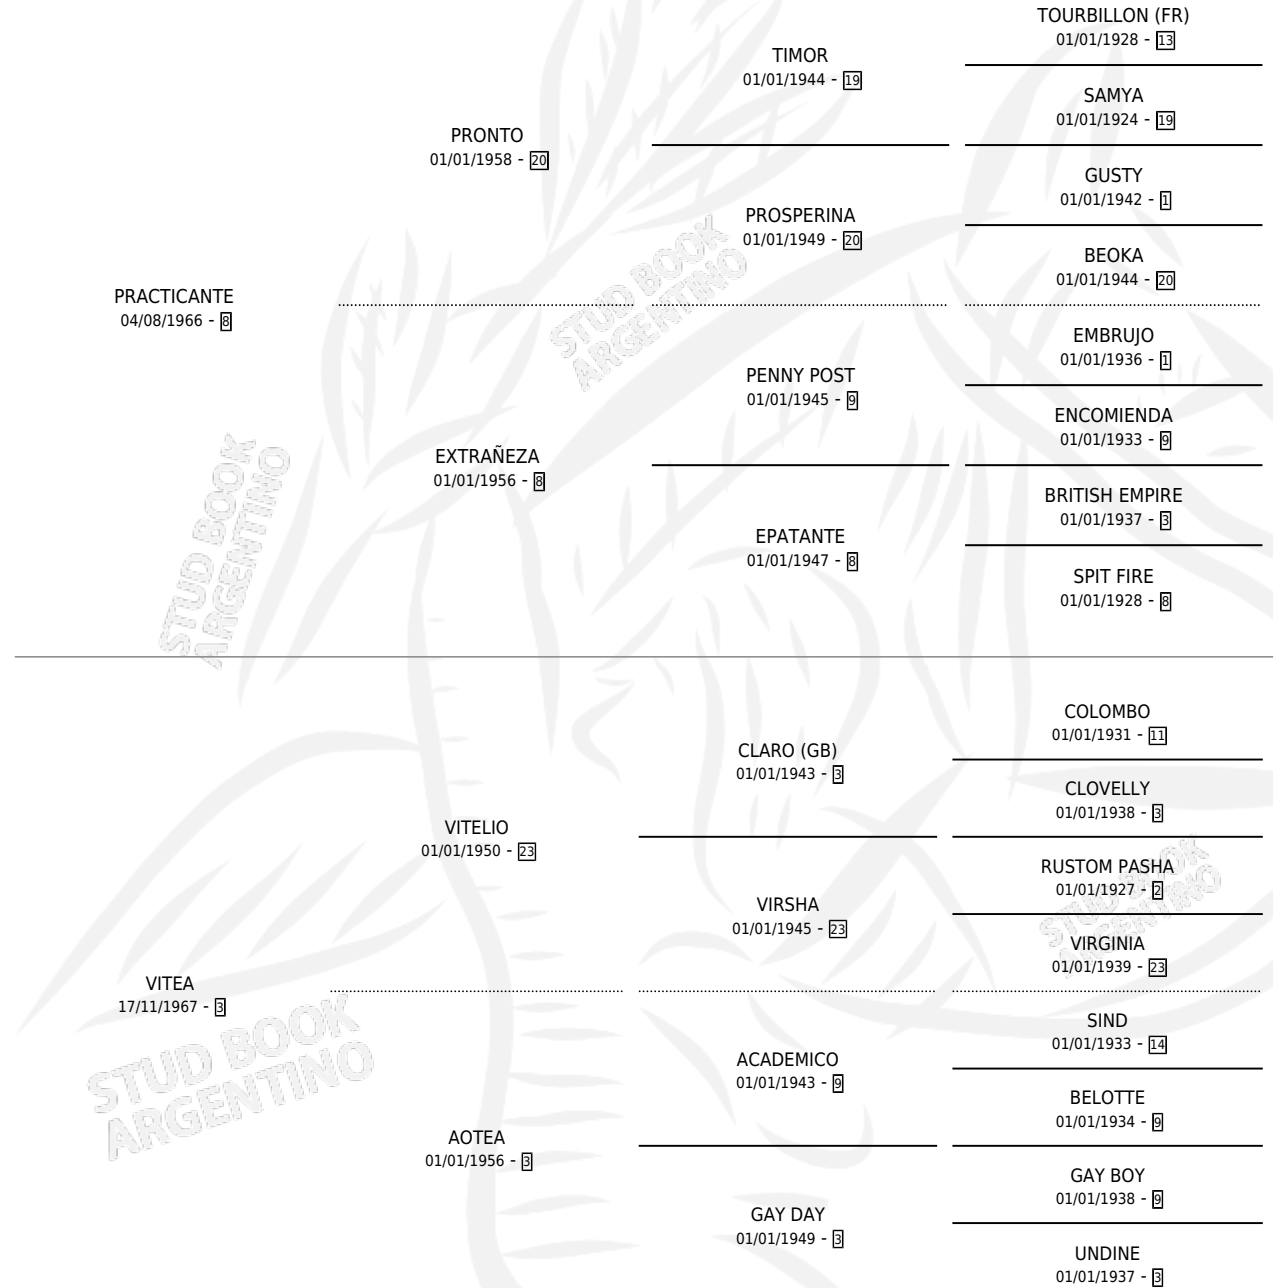

## ESTADO

TIPIFICACIÓN SANGUÍNEA	✓
TIPIFICACIÓN POR ADN	X
PASAPORTE	X
IDENTIFICACIÓN POR MICROCHIP	X
REPRODUCTOR	✓

**Lugar de nacimiento:** Campo particular  
**Criador:** La Biznaga

~