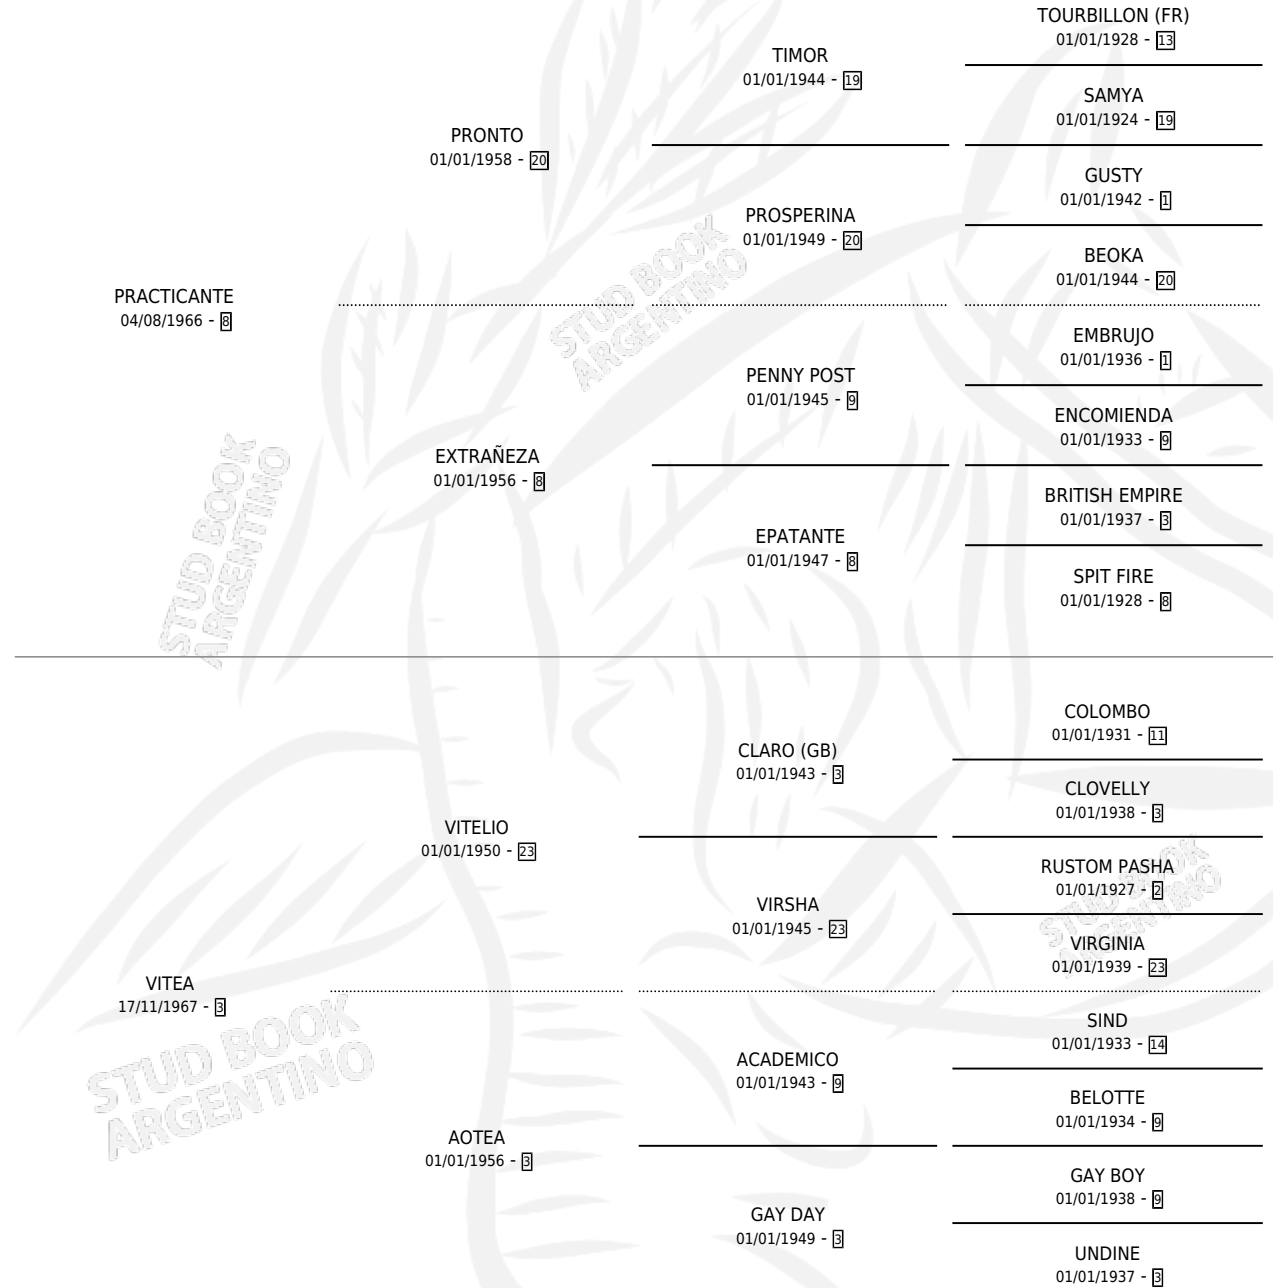

VIRREYNANTE

por PRACTICANTE y VITEA por VITELIO

Argentina · Hembra · Zaino · SP · 11/11/1978
Familia 3-j · Volumen 30

ESTADO

TIPIFICACIÓN SANGUÍNEA	✓
TIPIFICACIÓN POR ADN	X
PASAPORTE	X
IDENTIFICACIÓN POR MICROCHIP	X
REPRODUCTOR	✓

Lugar de nacimiento: Campo particular
Criador: La Biznaga

~

HIJOS

	MACHOS	HEMBRAS
9 NACIERON	7	2
5 CORRIERON	4	1
3 GANARON	3	0
0 GANADORES CL	0 GANADORES GR	0 GANADORES G1

PEDIGREE

CAMPAÑA

Solo carreras oficiales de Argentina

Ganadora de 4 carreras en San Isidro y Palermo debutando, a los 3 y 5 años, incluso 3ra Handicap Particula, 4ta Handicap Lombardo.

POR DISTANCIA

HIPODROMO	CC	1°	2°	3°	4°	5°	NP	CLC	CLG	CLCG1	CLGG1	IMPORTE
LA PLATA	1	0	0	1	0	0	0	0	0	0	0	\$0
0 MTS	1	0	0	1	0	0	0	0	0	0	0	\$0
SAN ISIDRO	4	3	0	0	1	0	0	0	0	0	0	\$0
0 MTS	4	3	0	0	1	0	0	0	0	0	0	\$0
PALERMO	1	1	0	0	0	0	0	0	0	0	0	\$0
0 MTS	1	1	0	0	0	0	0	0	0	0	0	\$0