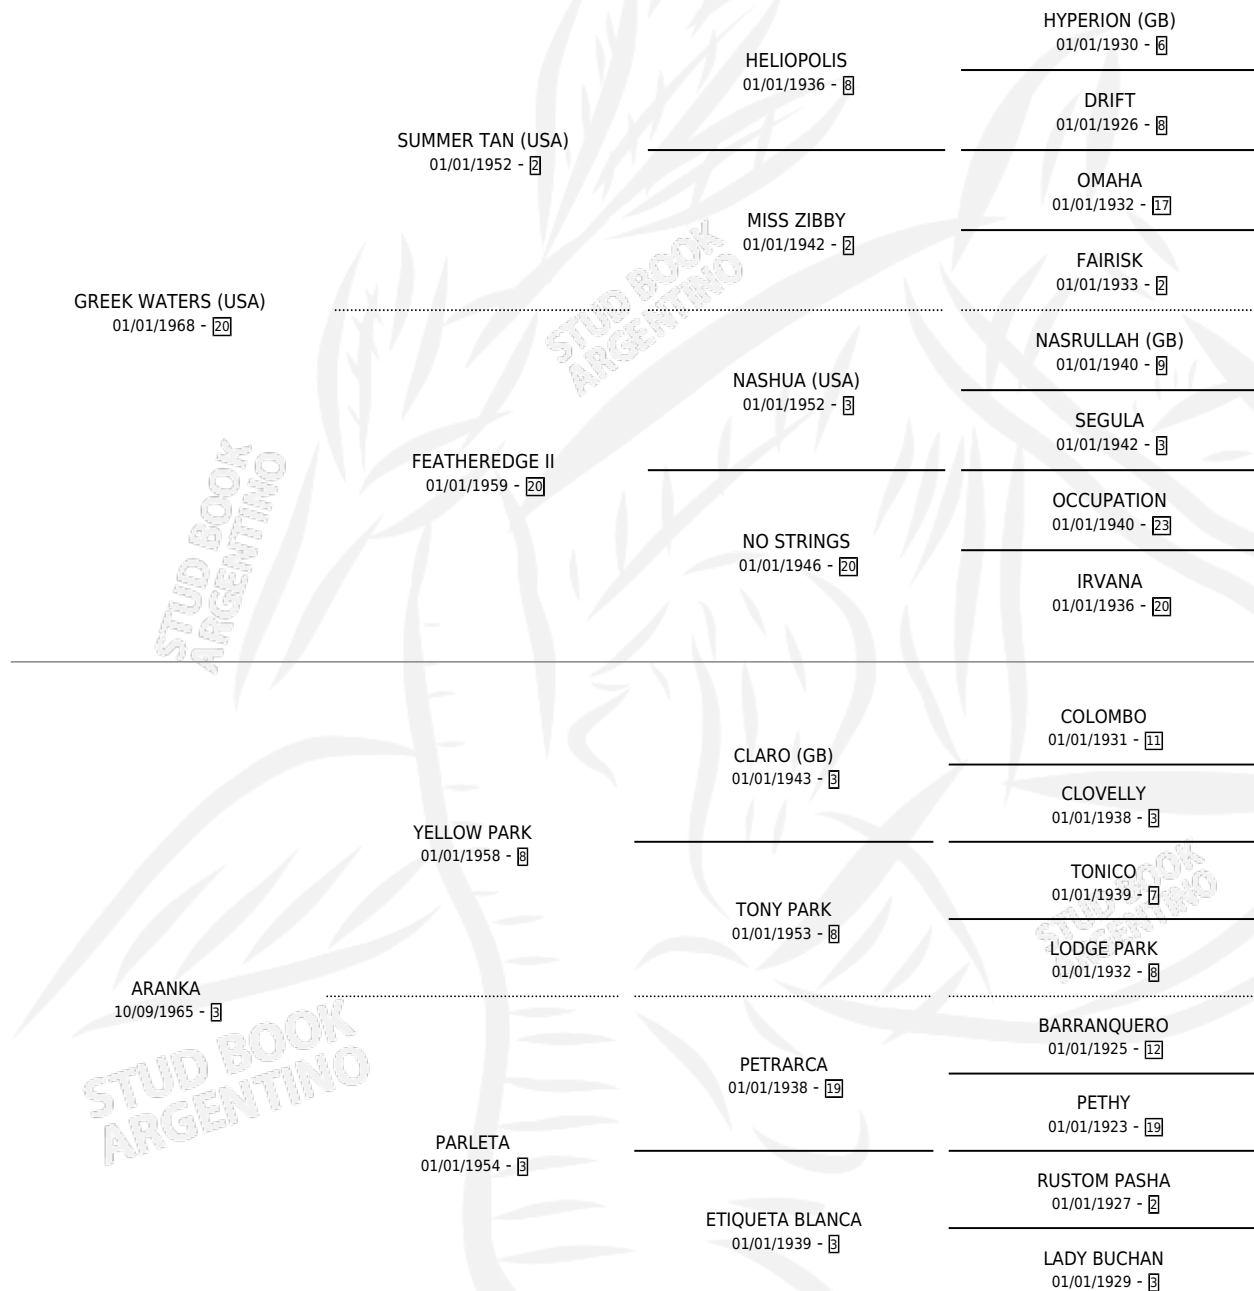

YELLOW WATER

por GREEK WATERS (USA) y ARANKA por YELLOW PARK

Argentina · Hembra · Alazan · SP · 24/09/1980
Familia 3-e · Volumen 30

ESTADO

TIPIFICACIÓN SANGUÍNEA	✓
TIPIFICACIÓN POR ADN	X
PASAPORTE	X
IDENTIFICACIÓN POR MICROCHIP	X
REPRODUCTOR	✓

Lugar de nacimiento: Campo particular

Criador: Sin dato

~

HIJOS

	MACHOS	HEMBRAS
8 NACIERON	3	5
5 CORRIERON	2	3
3 GANARON	1	2
1 GANADORES CL	0 GANADORES GR	0 GANADORES G1

PEDIGREE

CAMPAÑA

Solo carreras oficiales de Argentina