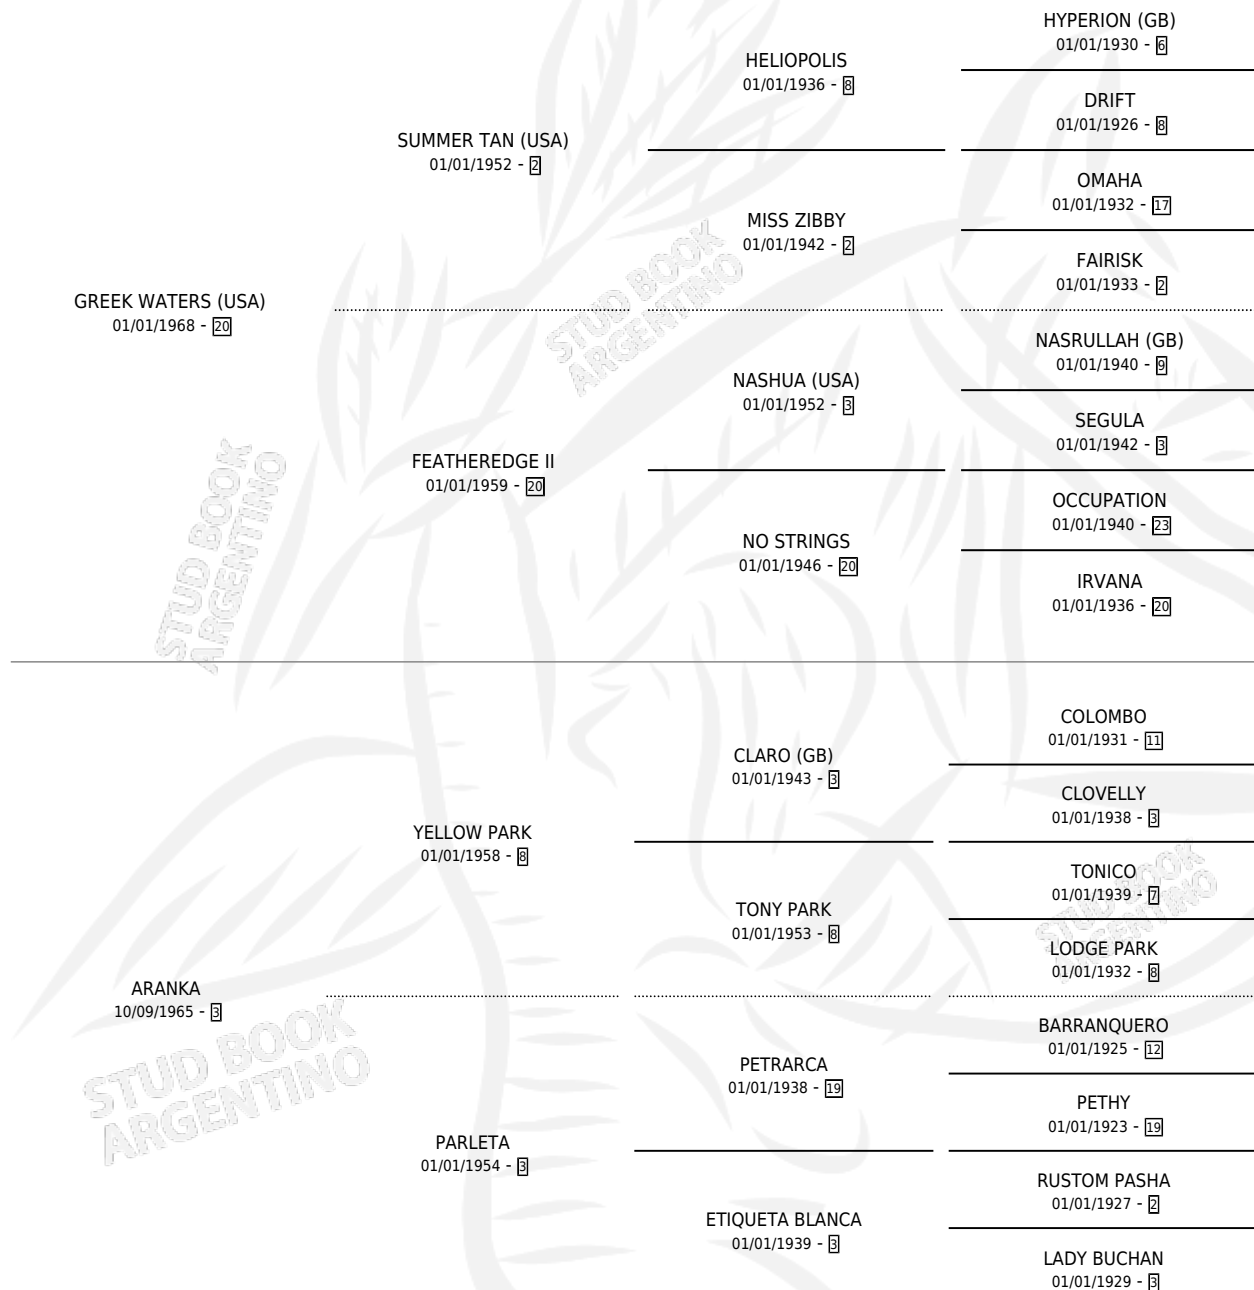

YELLOW WATER

por GREEK WATERS (USA) y ARANKA por YELLOW PARK

Argentina · Hembra · Alazan · SP · 24/09/1980
Familia 3-e · Volumen 30

ESTADO

TIPIFICACIÓN SANGUÍNEA	✓
TIPIFICACIÓN POR ADN	X
PASAPORTE	X
IDENTIFICACIÓN POR MICROCHIP	X
REPRODUCTOR	✓

Lugar de nacimiento: Campo particular

Criador: Sin dato

~

HIJOS

	MACHOS	HEMBRAS
8 NACIERON	3	5
5 CORRIERON	2	3
3 GANARON	1	2
1 GANADORES CL	0 GANADORES GR	0 GANADORES G1

PEDIGREE