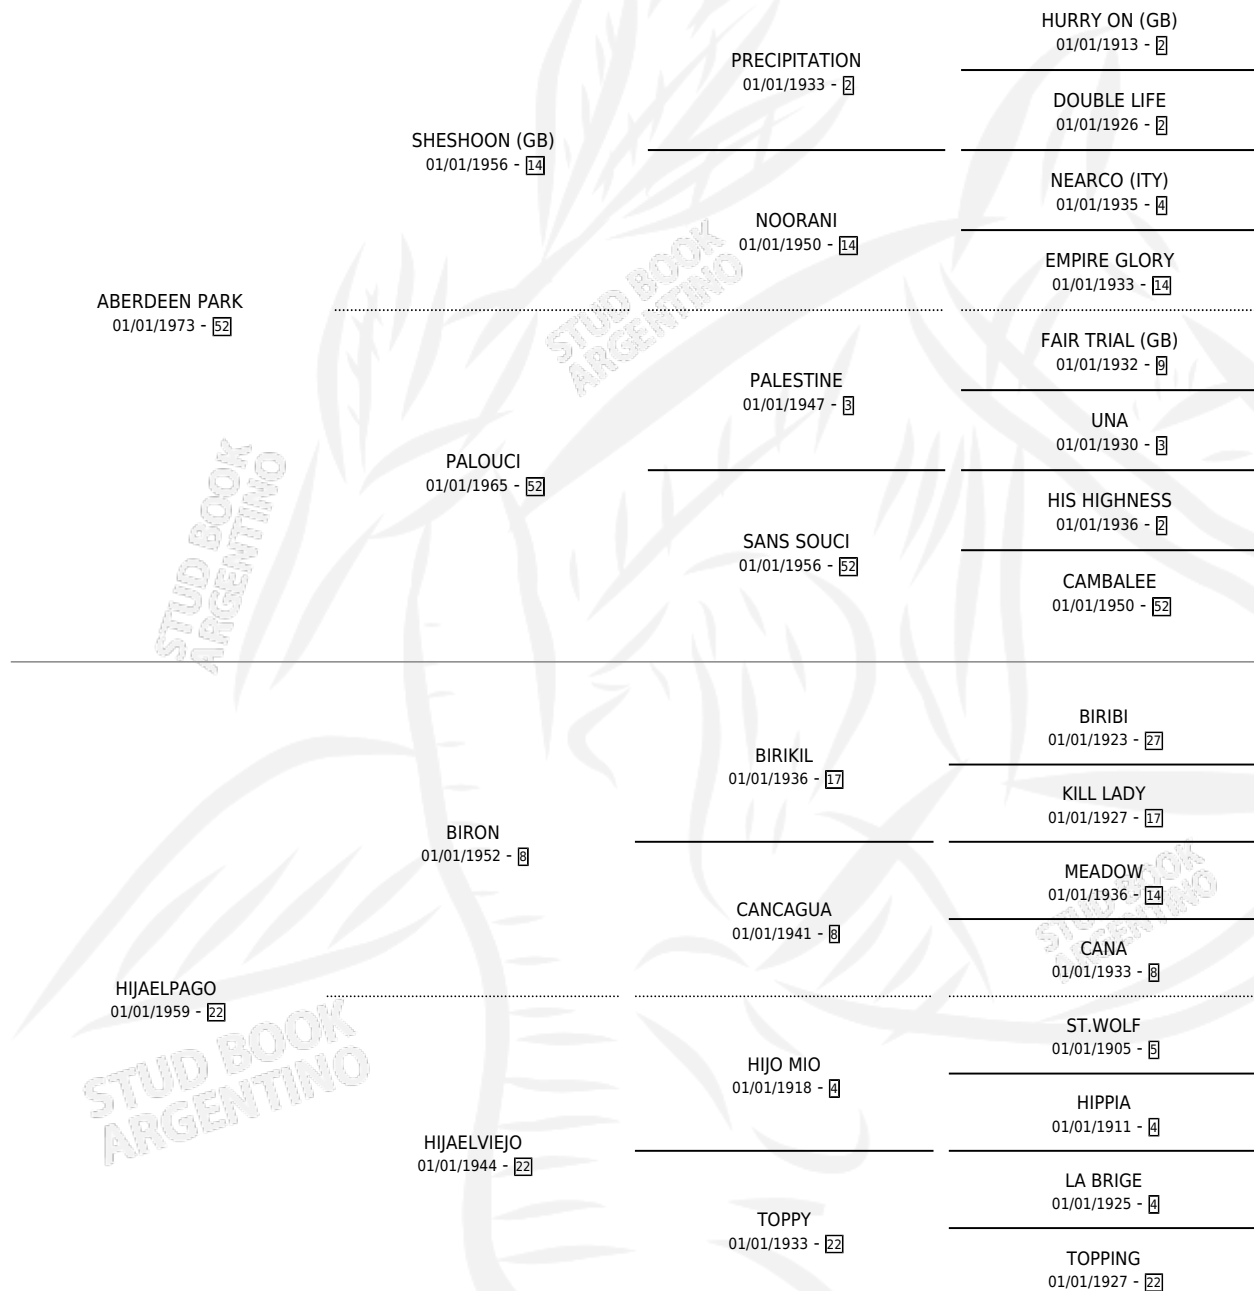

SOTRETA

por **ABERDEEN PARK** y **HIJAELPAGO** por **BIRON**

Argentina · Hembra · Alazan · SP · 01/01/1980
Familia 22-a · Volumen 30

ESTADO

TIPIFICACIÓN SANGUÍNEA	X
TIPIFICACIÓN POR ADN	X
PASAPORTE	X
IDENTIFICACIÓN POR MICROCHIP	X
REPRODUCTOR	✓

Lugar de nacimiento: Campo particular

Criador: Sin dato

~

HIJOS

	MACHOS	HEMBRAS
3 NACIERON	1	2
1 CORRIERON	0	1

SIN ACTUACIONES

PEDIGREE

S

mientos 3 / Efectividad 42.86%

PADRILLO	PRODUCTO	CRIADOR	1ER SERVICIO	ÚLTIMO SERVICIO
OJEN	SOJEN (H Z, 27/08/1993)	SIN DATO	27/08/1992	29/08/1992
SOTRETA	∅		10/12/1991	29/12/1991
Datos oficiales del Stud Book Argentino	∅		24/11/1990	25/11/1990
Documento generado el 09/05/2026	∅		05/12/1988	07/12/1988
studbook.org.ar	∅		05/12/1988	07/12/1988
BARTENDER'S PRIDE (USA)	JOSELINA (H A, 22/10/1988)	SIN DATO	17/10/1987	22/10/1987
VAUCOURT (USA)	∅		21/10/1986	23/10/1986
FAST SUN	FAST CARLOS (M A, 14/10/1986)	SIN DATO	19/10/1985	23/10/1985