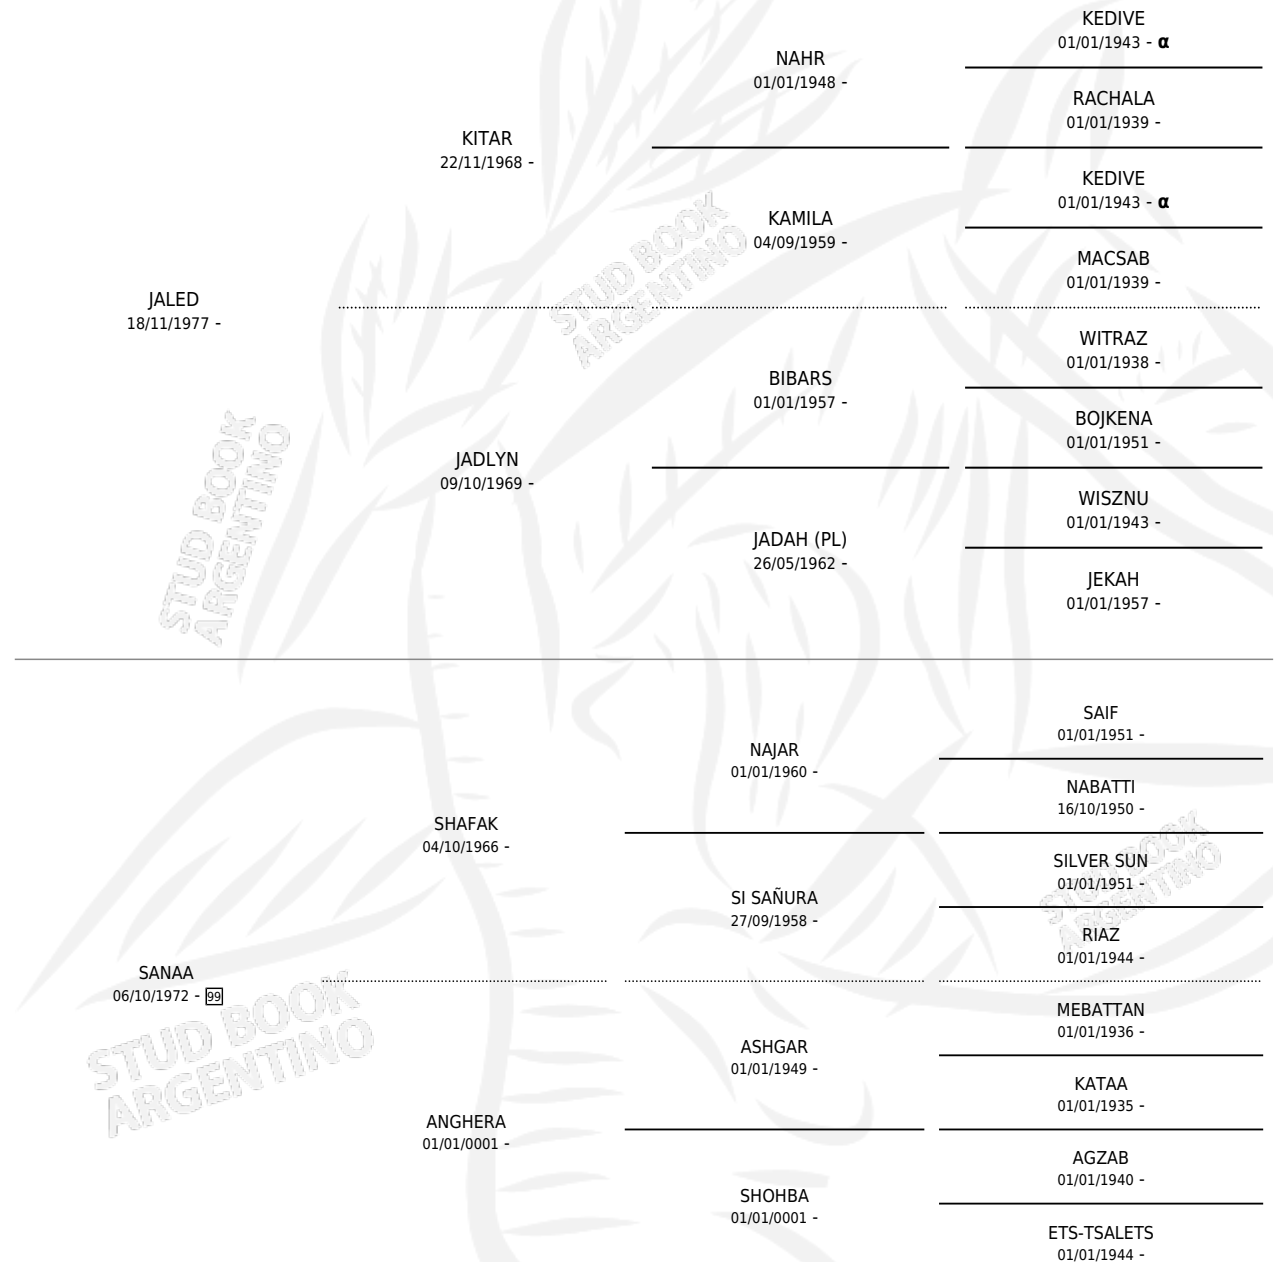

SANAYA

por JALED y SANAA por SHAFAK

Argentina · Hembra · Tordillo · AP · 21/08/1982
Familia 99 · Volumen 31

ESTADO

TIPIFICACIÓN SANGUÍNEA	✓
TIPIFICACIÓN POR ADN	X
PASAPORTE	X
IDENTIFICACIÓN POR MICROCHIP	X
REPRODUCTOR	✓

Lugar de nacimiento: Campo particular

Criador: Sin dato

~

HIJOS

	MACHOS	HEMBRAS
2 NACIERON	0	2
SIN ACTUACIONES		

PEDIGREE

INBREEDING : α

S

cimientos 2 / Efectividad 20.00%

PADRILLO	PRODUCTO	CRIADOR	1ER SERVICIO	ÚLTIMO SERVICIO
EL QUITA PENAS	∅		09/08/1995	08/11/1995
SANAYA AK EL NAWAAL (US)	∅		11/03/1993	14/03/1993
Datos oficiales del Stud Book Argentino AK EL NAWAAL (US) Documento generado el 07/05/2026	∅		03/10/1992	29/10/1992
EL QUITA PENAS studbook.org.ar	∅		15/09/1991	19/12/1991
EL QUITA PENAS	SM MIRACLE (H T, 04/09/1991)	SIN DATO	24/08/1990	15/09/1990
ABSALON	∅		14/02/1990	18/02/1990
ABSALON	∅		18/08/1989	23/12/1989
ABSALON	∅		09/10/1987	11/10/1987
KHALIL	∅		30/10/1986	03/11/1986
KHALIL	SANALIL (H T, 02/10/1986)	SIN DATO	03/10/1985	07/10/1985