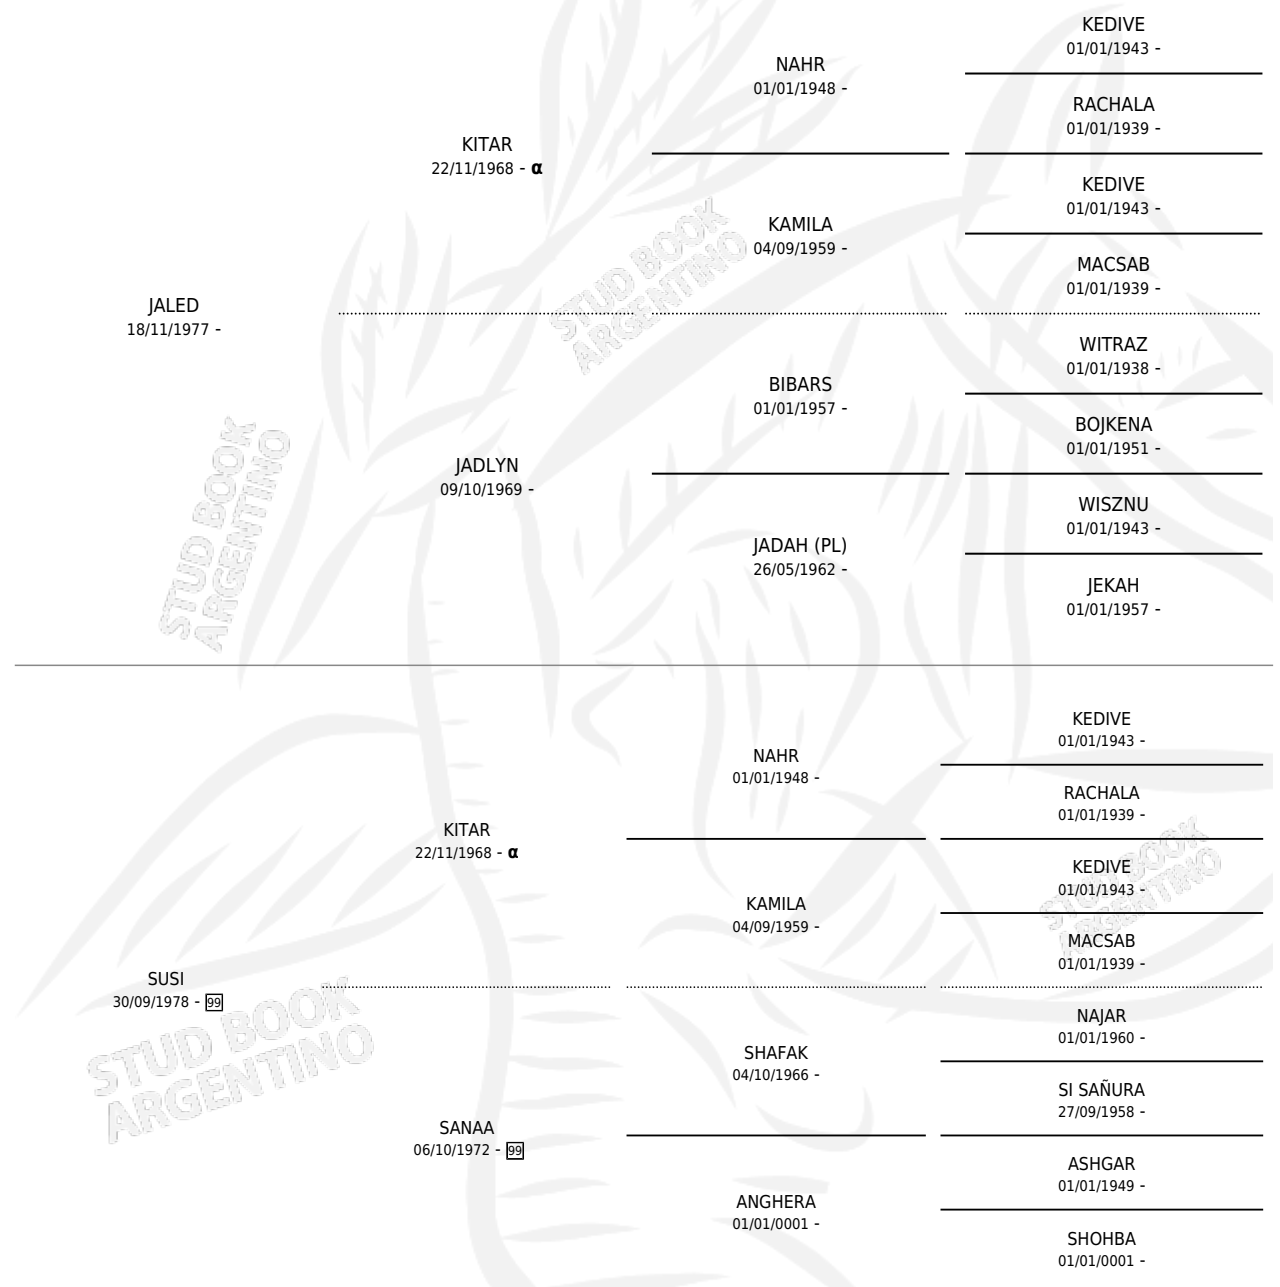

# SIBILA BINT

por JALED y SUSI por KITAR

PEDIGREE

Argentina · Hembra · Tordillo · AP · 04/10/1982  
Familia 99 · Volumen 31

INBREEDING : α

## ESTADO

TIPIFICACIÓN SANGUÍNEA	✓
TIPIFICACIÓN POR ADN	X
PASAPORTE	X
IDENTIFICACIÓN POR MICROCHIP	X
REPRODUCTOR	✓

**Lugar de nacimiento:** Campo particular

**Criador:** Sin dato

~

## HIJOS

	MACHOS	HEMBRAS
5 NACIERON	4	1
SIN ACTUACIONES		

S

mientos 5 / Efectividad 55.56%

PADRILLO	PRODUCTO	CRIADOR	1ER SERVICIO	ÚLTIMO SERVICIO
NIZZAM	RR SAWT (M T, 01/04/1994) •MURIÓ EL 26/07/1999•	SIN DATO	26/04/1993	28/04/1993
<b>SIBILA BINT</b>			05/10/1992	17/12/1992
ARAMOL AL MULUK	RR KAMIL (M T, 22/07/1992) •MURIÓ EL 26/07/1999•	SIN DATO	14/08/1991	22/08/1991
NIZZAM	RR YAMIL (M T, 20/07/1991) •MURIÓ EL 26/07/1999•	SIN DATO	13/08/1990	19/08/1990
MORACUNDO	∅		30/11/1989	03/12/1989
MORACUNDO	BATAL AL MULUK (M T, 06/10/1989) •MURIÓ EL 26/07/1999•	SIN DATO	03/11/1988	06/11/1988
NIZZAM	∅		26/11/1987	28/11/1987
SHORIMO	∅		17/09/1987	19/09/1987
KHALIL	PHARRAH AL MULUK (H ZC, 08/09/1987)	SIN DATO	02/10/1986	06/10/1986