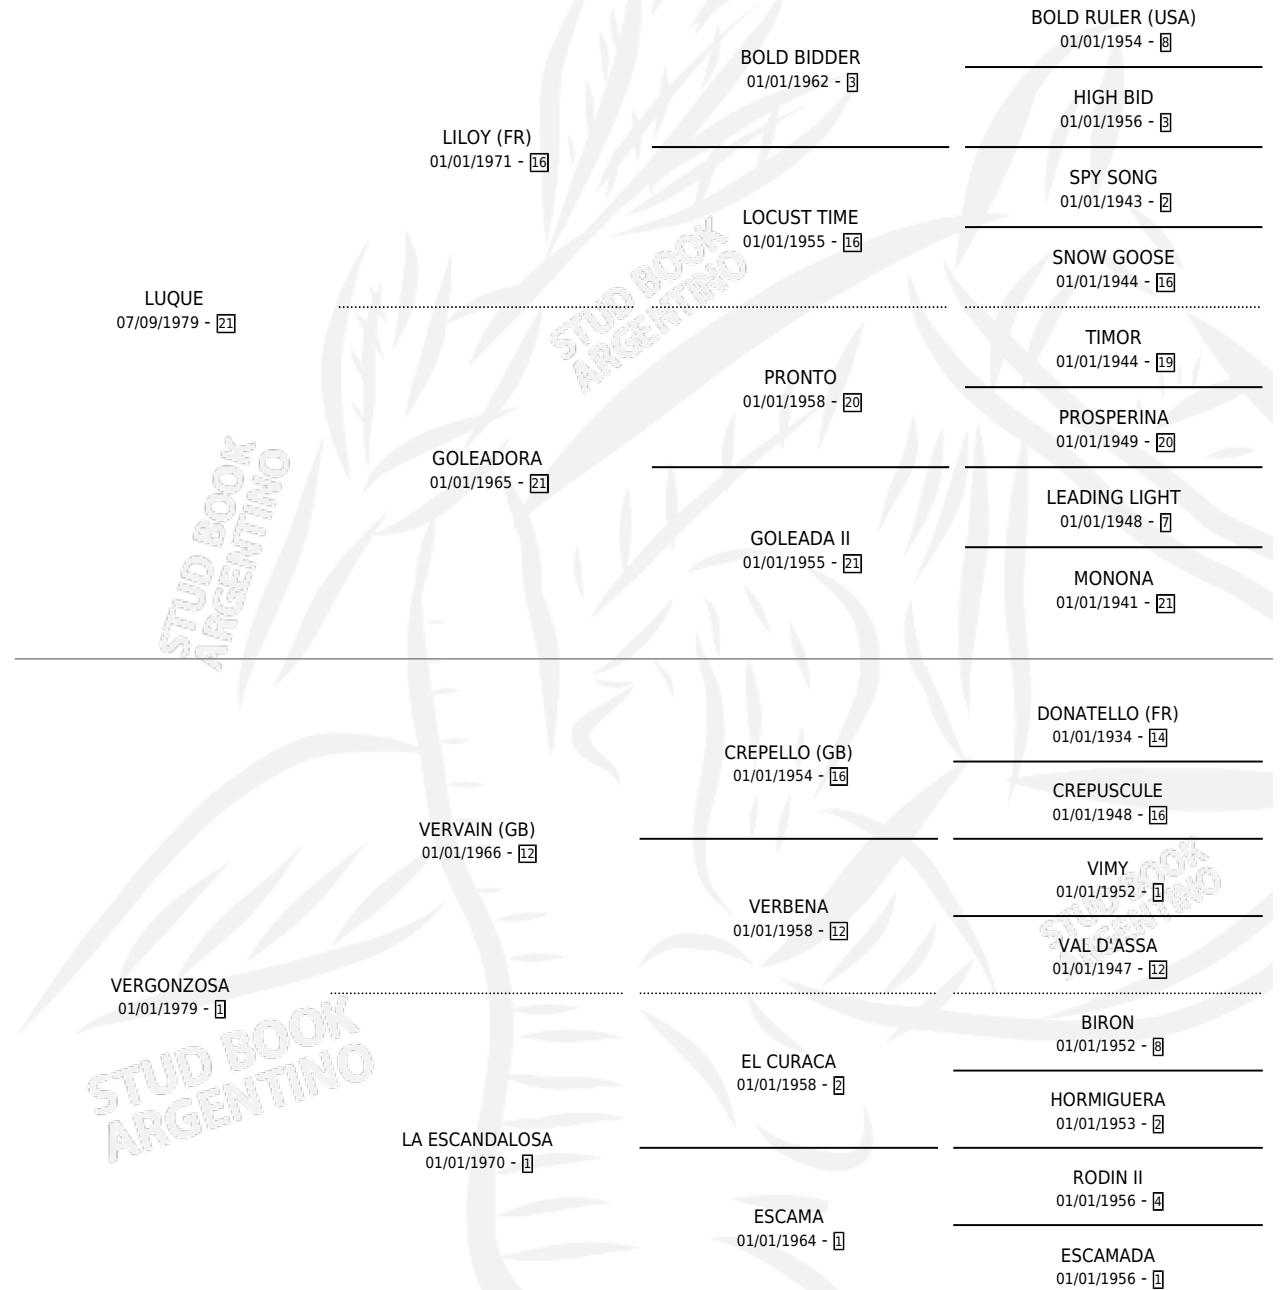

REINA-LI

por **LUQUE** y **VERGONZOSA** por **VERVAIN (GB)**

Argentina · Hembra · Alazan · SP · 29/11/1985
Familia 1-e · Volumen 32

ESTADO

TIPIFICACIÓN SANGUÍNEA	X
TIPIFICACIÓN POR ADN	X
PASAPORTE	X
IDENTIFICACIÓN POR MICROCHIP	X
REPRODUCTOR	X

Lugar de nacimiento: Coronel Suarez

Criador: Sin dato

PEDIGREE

REINA-LI

Datos oficiales del Stud Book Argentino

Documento generado el 08/05/2026

studbook.org.ar