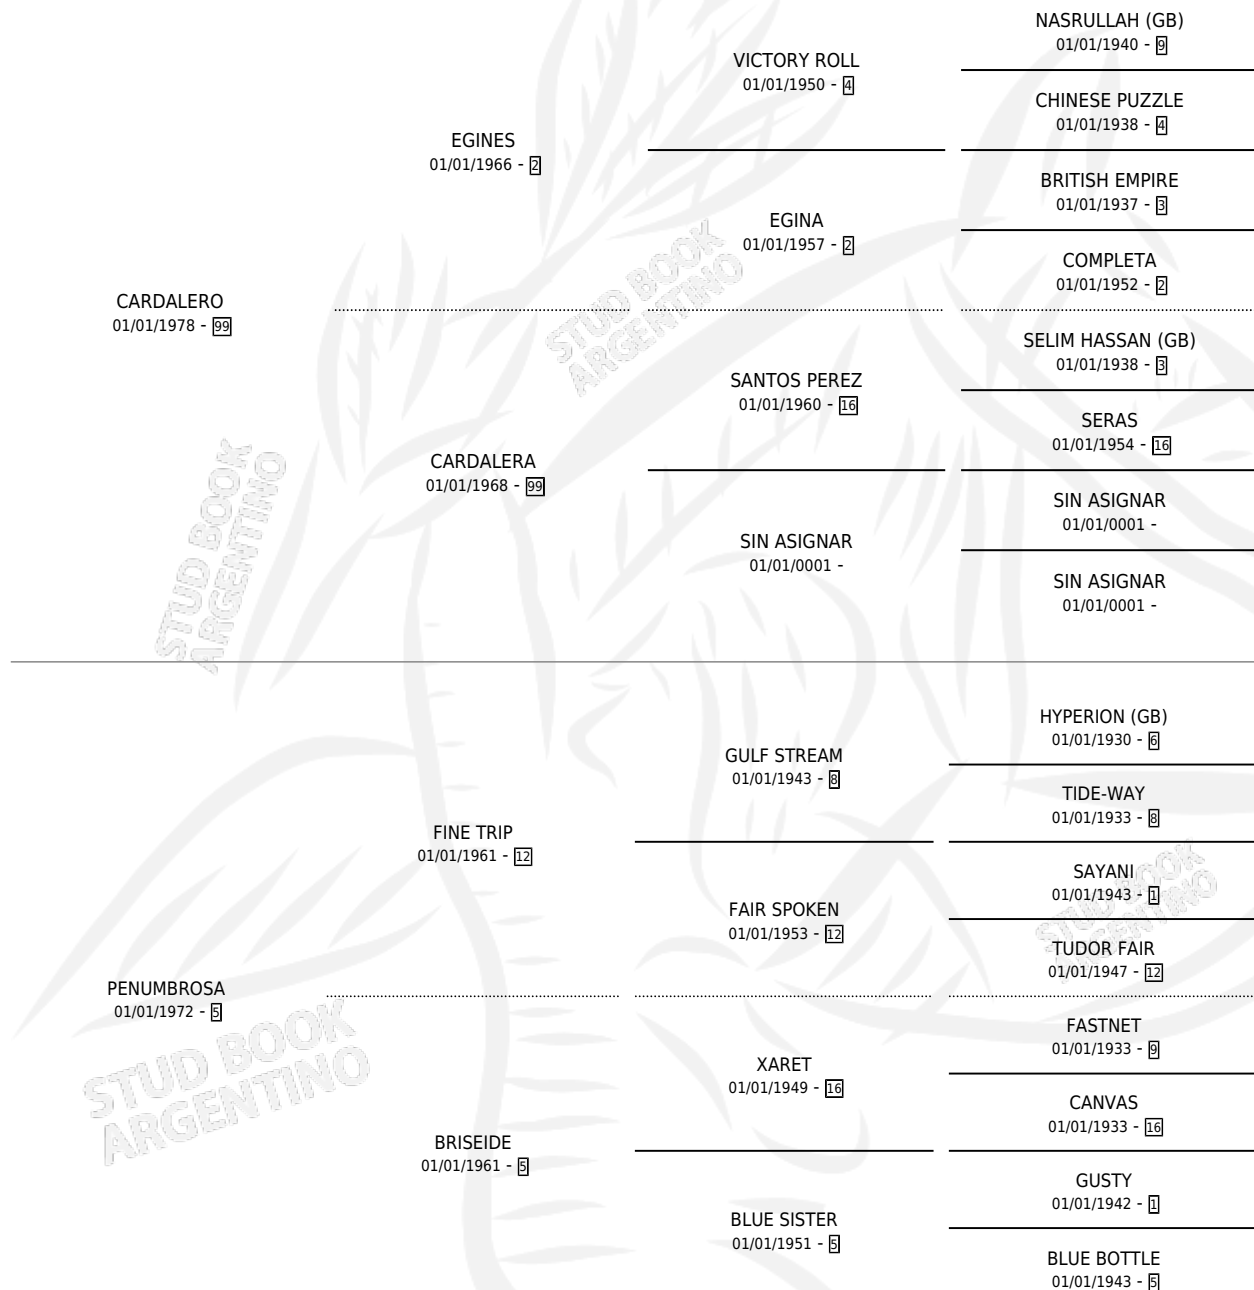

PENCAR

por **CARDALERO** y **PENUMBROSA** por **FINE TRIP**

Argentina · Macho · Zaino Negro · SP · 18/12/1985
Familia 5-d · Volumen 32

ESTADO

TIPIFICACIÓN SANGUÍNEA	X
TIPIFICACIÓN POR ADN	X
PASAPORTE	X
IDENTIFICACIÓN POR MICROCHIP	X
REPRODUCTOR	X

Lugar de nacimiento: Huroli

Criador: Sin dato

PEDIGREE

CAMPAÑA

Solo carreras oficiales de Argentina

POR EDAD

EDAD	CC	1°	2°	3°	4°	5°	NP	CLC	CLG	CLCG1	CLGG1	IMPORTE	GANANCIA / CC
5 AÑOS	4	0	0	0	0	0	4	0	0	0	0	\$0	\$0
6 AÑOS	2	0	0	0	0	0	2	0	0	0	0	\$0	\$0
TOTALES	6	0	0	0	0	0	6	0	0	0	0	\$0	\$0
%		0.0%	0.0%	0.0%	0.0%	0.0%	100%	0.0%	0.0%	0.0%	0.0%		