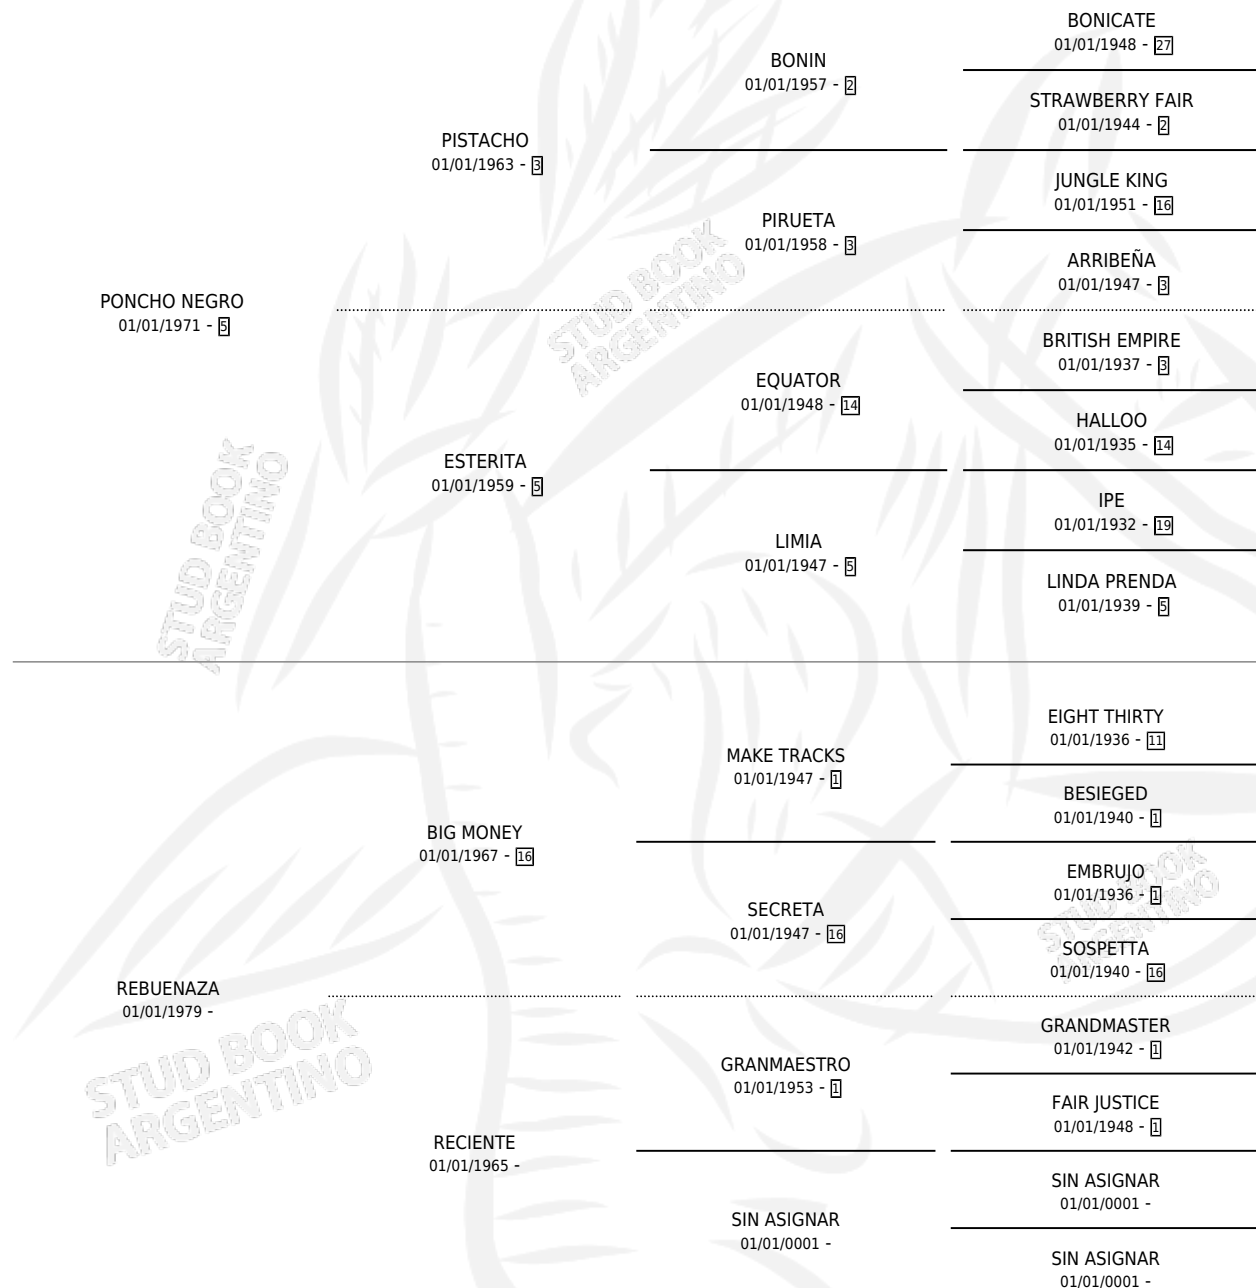

VASCA LOCA

por **PONCHO NEGRO** y **REBUENAZA** por **BIG MONEY**

Argentina · Hembra · Alazan · SP · 08/10/1985
Familia · Volumen 32

ESTADO

TIPIFICACIÓN SANGUÍNEA	✓
TIPIFICACIÓN POR ADN	X
PASAPORTE	X
IDENTIFICACIÓN POR MICROCHIP	X
REPRODUCTOR	✓

Lugar de nacimiento: Catorce de Julio

Criador: Sin dato

~

HIJOS

	MACHOS	HEMBRAS
1 NACIERON	0	1

SIN ACTUACIONES

PEDIGREE

S

mientos 1 / Efectividad 25.00%

PADRILLO	PRODUCTO	CRIADOR	1ER SERVICIO	ÚLTIMO SERVICIO
HOUDINI	∅		11/11/1992	19/11/1992
VASCA LOCA	JUVACHICA (H ZC, 04/12/1992)	SIN DATO	20/12/1991	20/12/1991
Datos oficiales del Stud Book Argentino	∅		01/12/1989	20/12/1989
BELMONT	∅			
SIN ASIGNAR	∅			