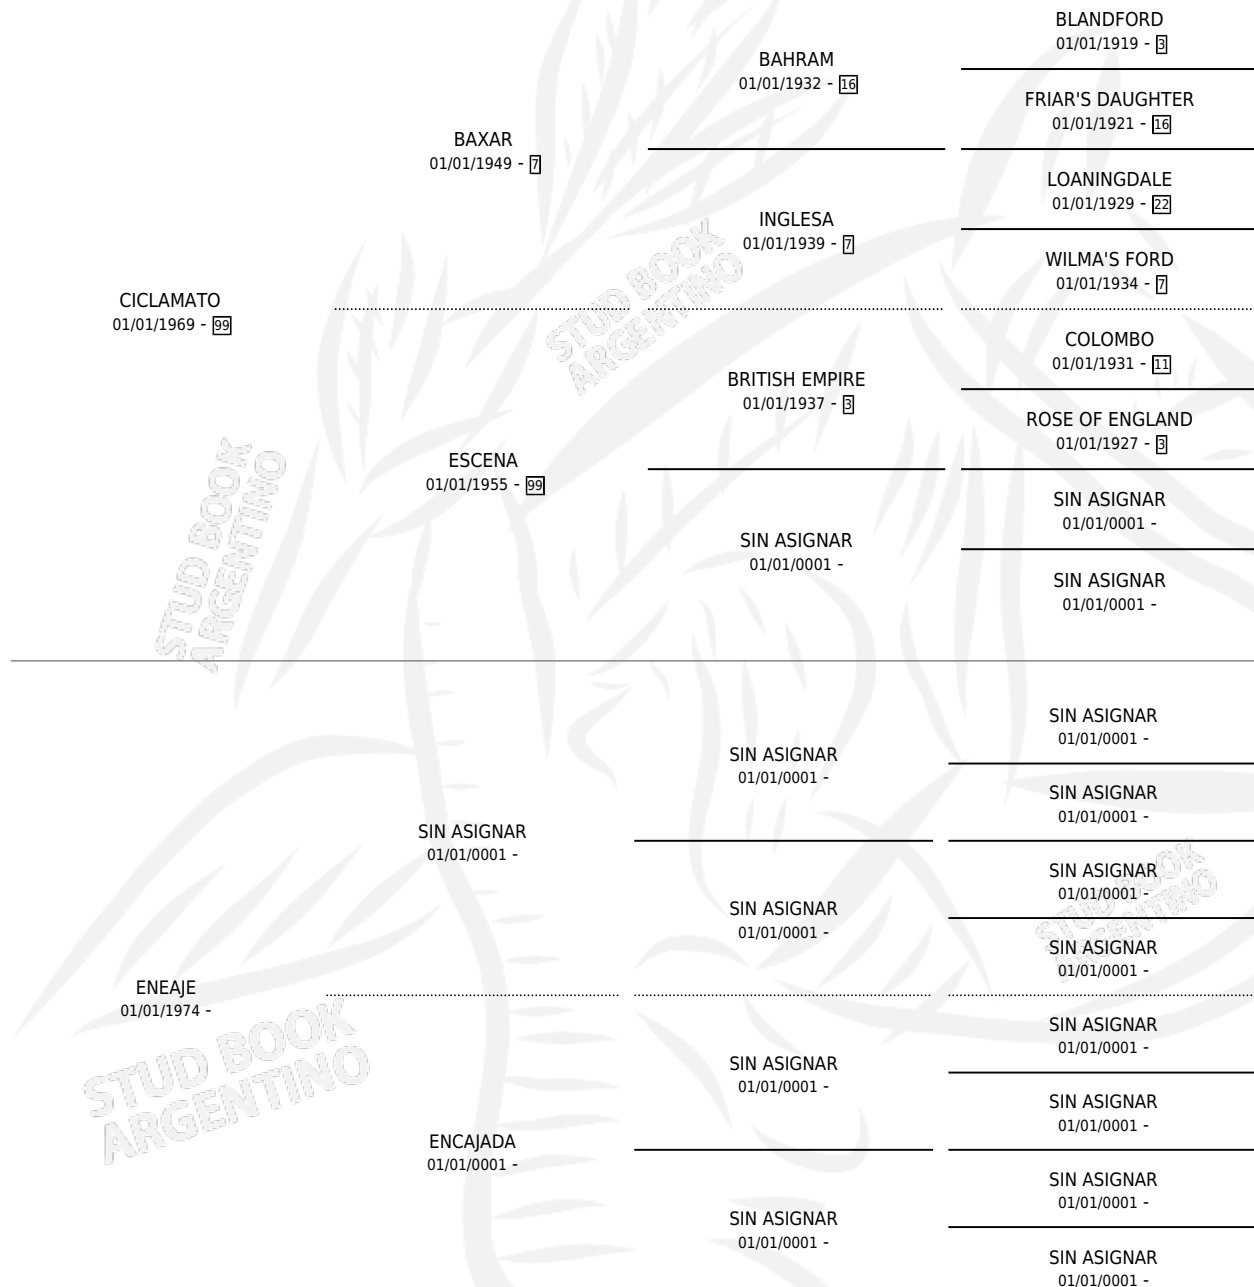

ENGALANA

PEDIGREE

por CICLAMATO y ENEAJE por SIN ASIGNAR

Argentina · Hembra · Zaino Colorado · SP · 23/11/1985
Familia · Volumen 32

ESTADO

TIPIFICACIÓN SANGUÍNEA	✓
TIPIFICACIÓN POR ADN	X
PASAPORTE	X
IDENTIFICACIÓN POR MICROCHIP	X
REPRODUCTOR	✓

Lugar de nacimiento: Las Arboledas

Criador: Sin dato

~

HIJOS

	MACHOS	HEMBRAS
3 NACIERON	1	2
SIN ACTUACIONES		

S

mientos **3** / Efectividad **100%**

PADRILLO	PRODUCTO	CRIADOR	1ER SERVICIO	ÚLTIMO SERVICIO
TOP-CALL	CERESINA TOP (H A, 26/09/1994)	SIN DATO	26/10/1993	28/10/1993
TOP-CALL	CICLO-TOP (M A, 08/09/1993)	SIN DATO	25/09/1992	25/09/1992
TOUCHE	LA CERESINA (H A, 11/09/1992)	SIN DATO	07/10/1991	08/10/1991