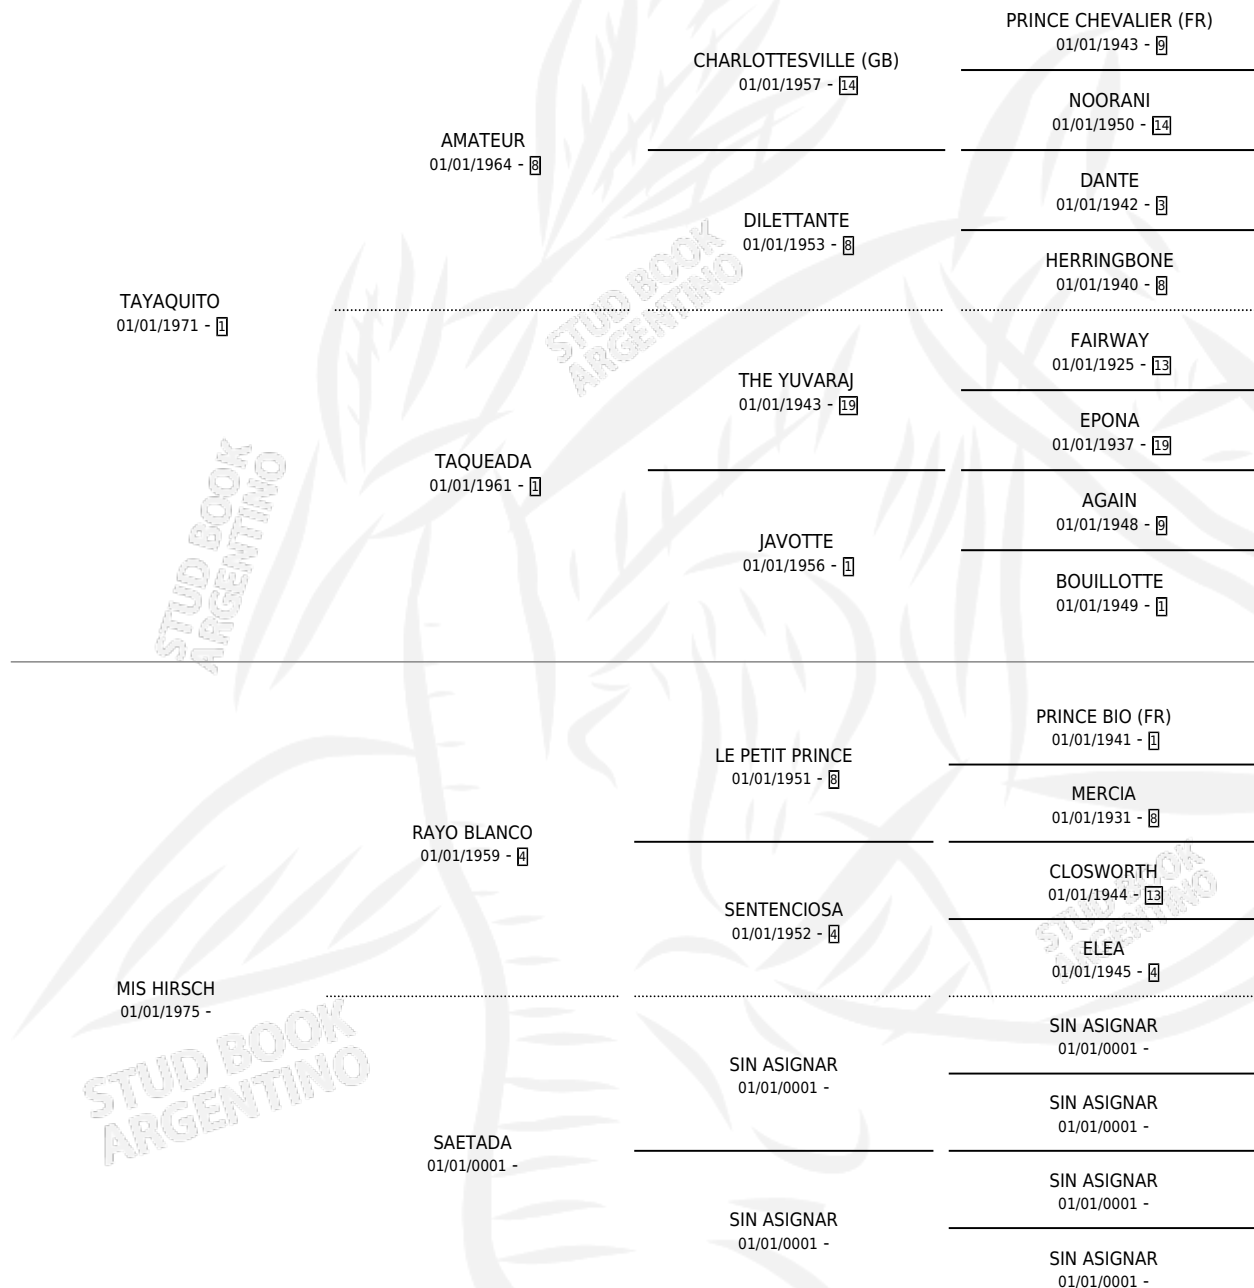

Lugar de nacimiento: Don Isaac
Criador: Sin dato

~

HIJOS

	MACHOS	HEMBRAS
3 NACIERON	1	2
2 CORRIERON	1	1

SIN ACTUACIONES

PEDIGREE

CAMPAÑA

Solo carreras oficiales de Argentina