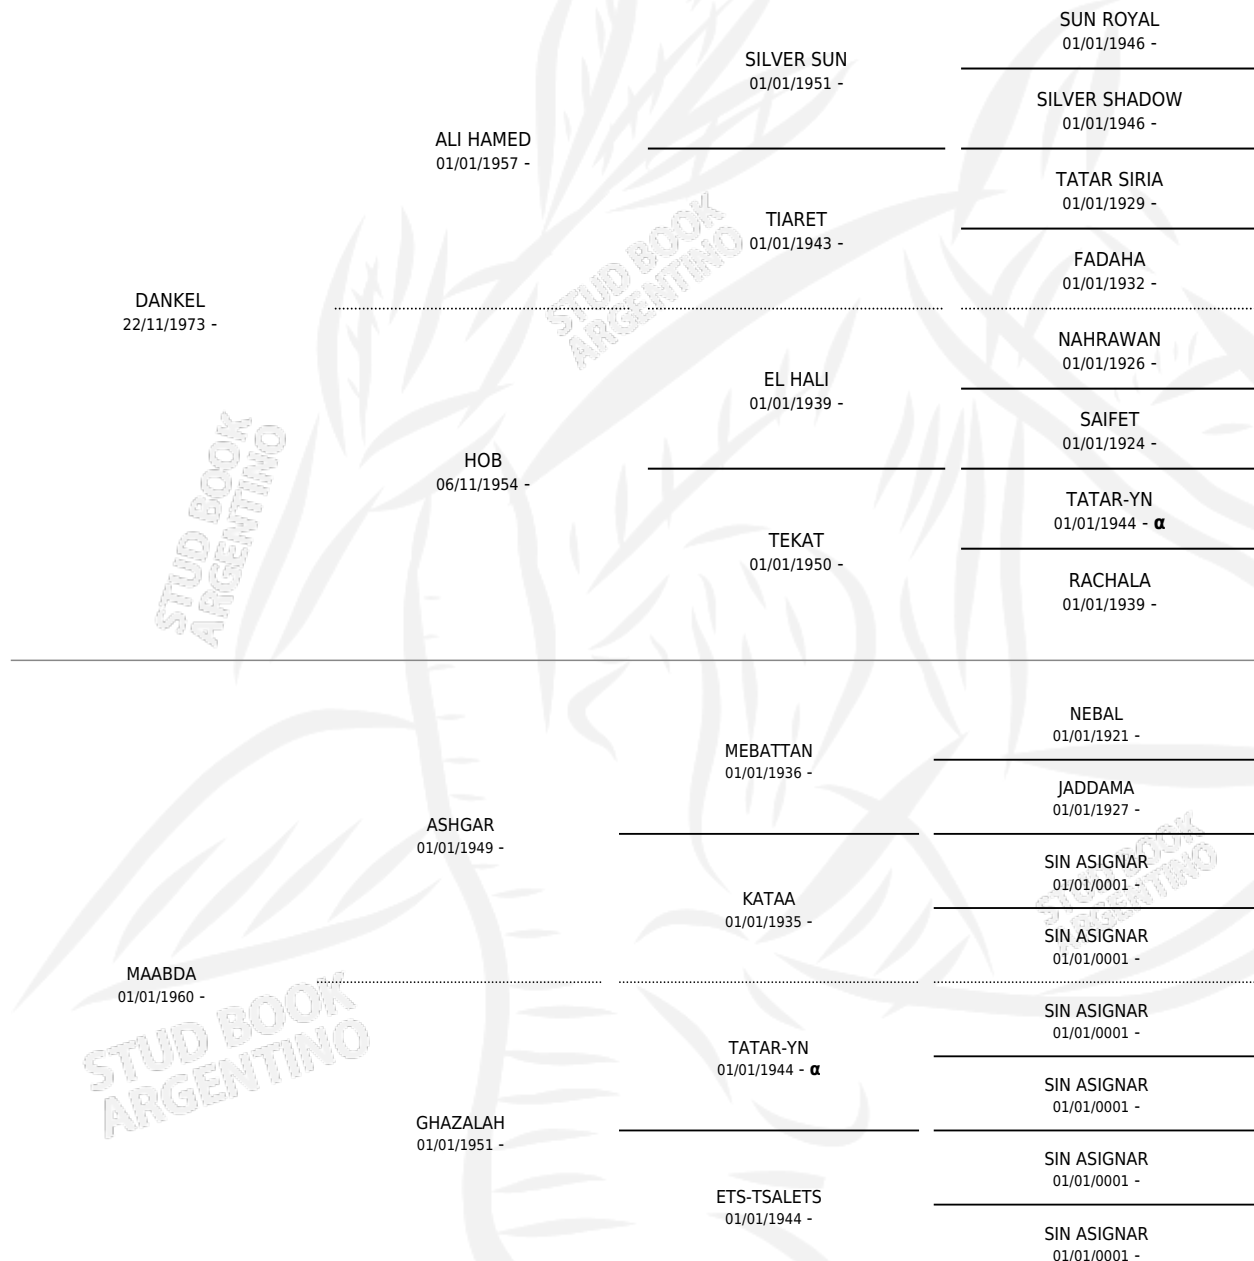

Lugar de nacimiento: Providencia

Criador: Sin dato

~

HIJOS

	MACHOS	HEMBRAS
6 NACIERON	3	3
SIN ACTUACIONES		

PEDIGREE

INBREEDING : α

S