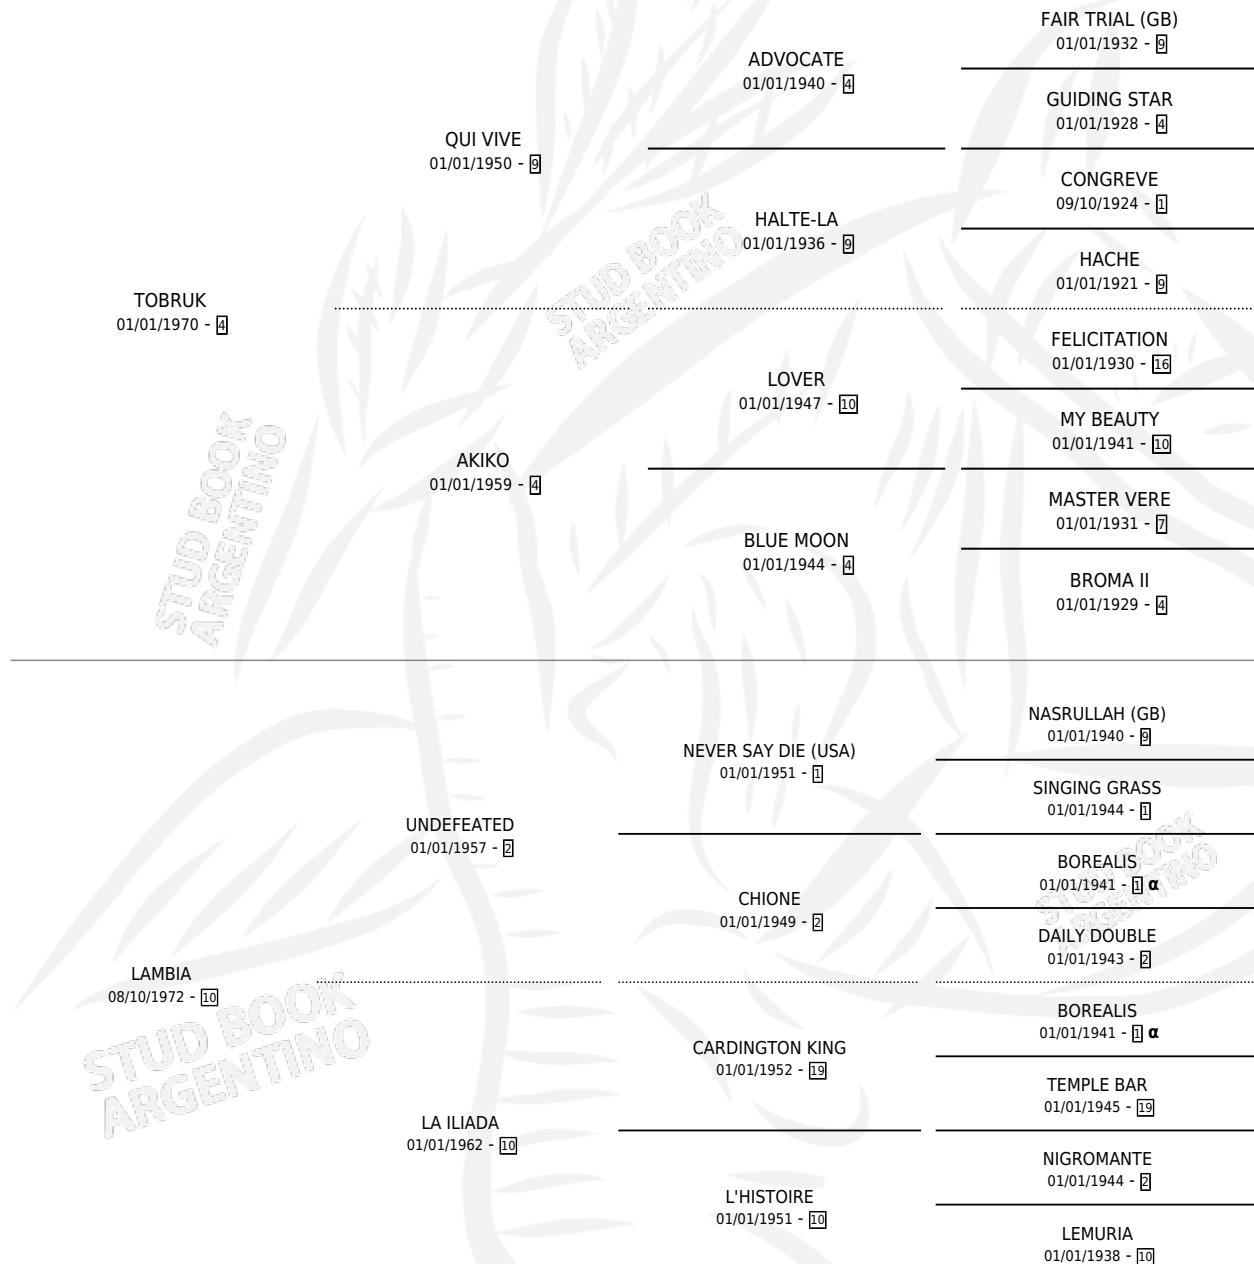

JANTO

por **TOBRUK** y **LAMBIA** por **UNDEFEATED**

Argentina · Macho · Alazan · SP · 23/12/1985
Familia 10-c · Volumen 32

ESTADO

TIPIFICACIÓN SANGUÍNEA	X
TIPIFICACIÓN POR ADN	X
PASAPORTE	X
IDENTIFICACIÓN POR MICROCHIP	X
REPRODUCTOR	X

Lugar de nacimiento: Aga Taura

Criador: Sin dato

PEDIGREE

INBREEDING : α

CAMPAÑA

Solo carreras oficiales de Argentina

POR EDAD

EDAD	CC	1°	2°	3°	4°	5°	NP	CLC	CLG	CLCG1	CLGG1	IMPORTE	GANANCIA / CC
4 AÑOS	2	0	0	0	0	1	1	0	0	0	0	\$0	\$0
TOTALES	2	0	0	0	0	1	1	0	0	0	0	\$0	\$0
%		0.0%	0.0%	0.0%	0.0%	50.0%	50.0%	0.0%	0.0%	0.0%	0.0%		

No placés en La Plata y Palermo en 2 carreras disputadas.

POR DISTANCIA

HIPODROMO	CC	1°	2°	3°	4°	5°	NP	CLC	CLG	CLCG1	CLGG1	IMPORTE
LA PLATA	1	0	0	0	0	1	0	0	0	0	0	\$0
1700 MTS	1	0	0	0	0	1	0	0	0	0	0	\$0
PALERMO	1	0	0	0	0	0	1	0	0	0	0	\$0
1600 MTS	1	0	0	0	0	0	1	0	0	0	0	\$0