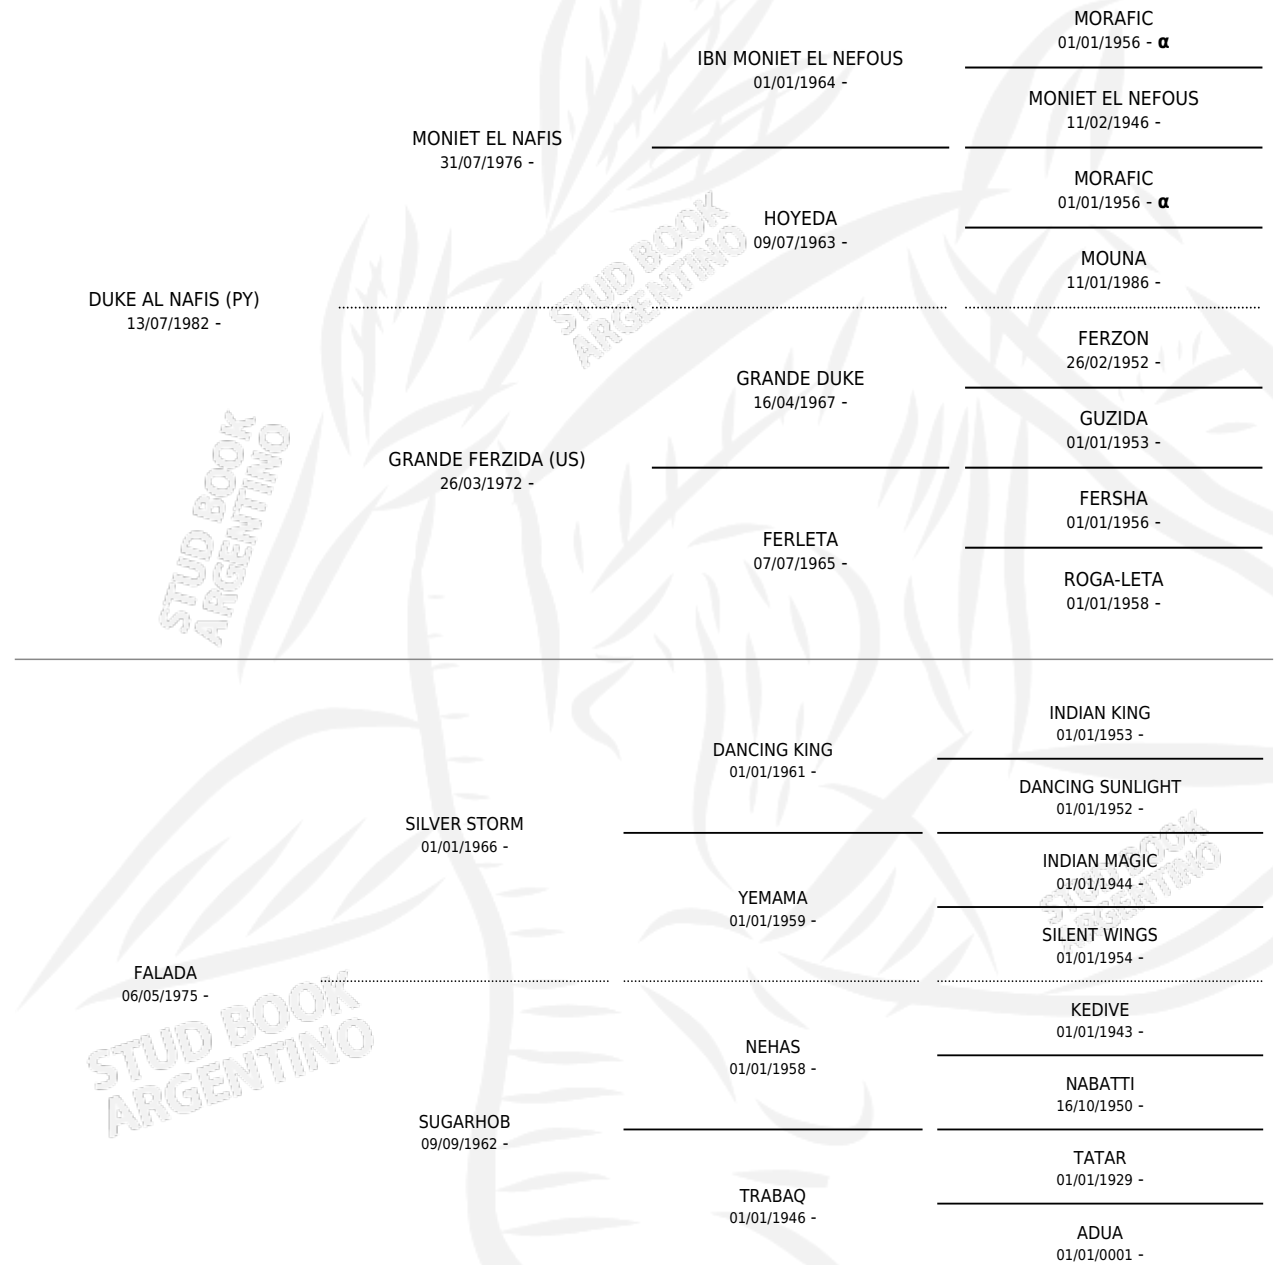

LC DUKADA

por **DUKE AL NAFIS (PY)** y **FALADA** por **SILVER STORM**

PEDIGREE

Argentina · Hembra · Alazan · AP · 25/01/1986
Familia · Volumen 32

ESTADO

TIPIFICACIÓN SANGUÍNEA	✓
TIPIFICACIÓN POR ADN	X
PASAPORTE	X
IDENTIFICACIÓN POR MICROCHIP	X
REPRODUCTOR	✓

Lugar de nacimiento: La Catalina

Criador: Sin dato

~

HIJOS

	MACHOS	HEMBRAS
8 NACIERON	4	4
1 CORRIERON	0	1

SIN ACTUACIONES

INBREEDING : α

S