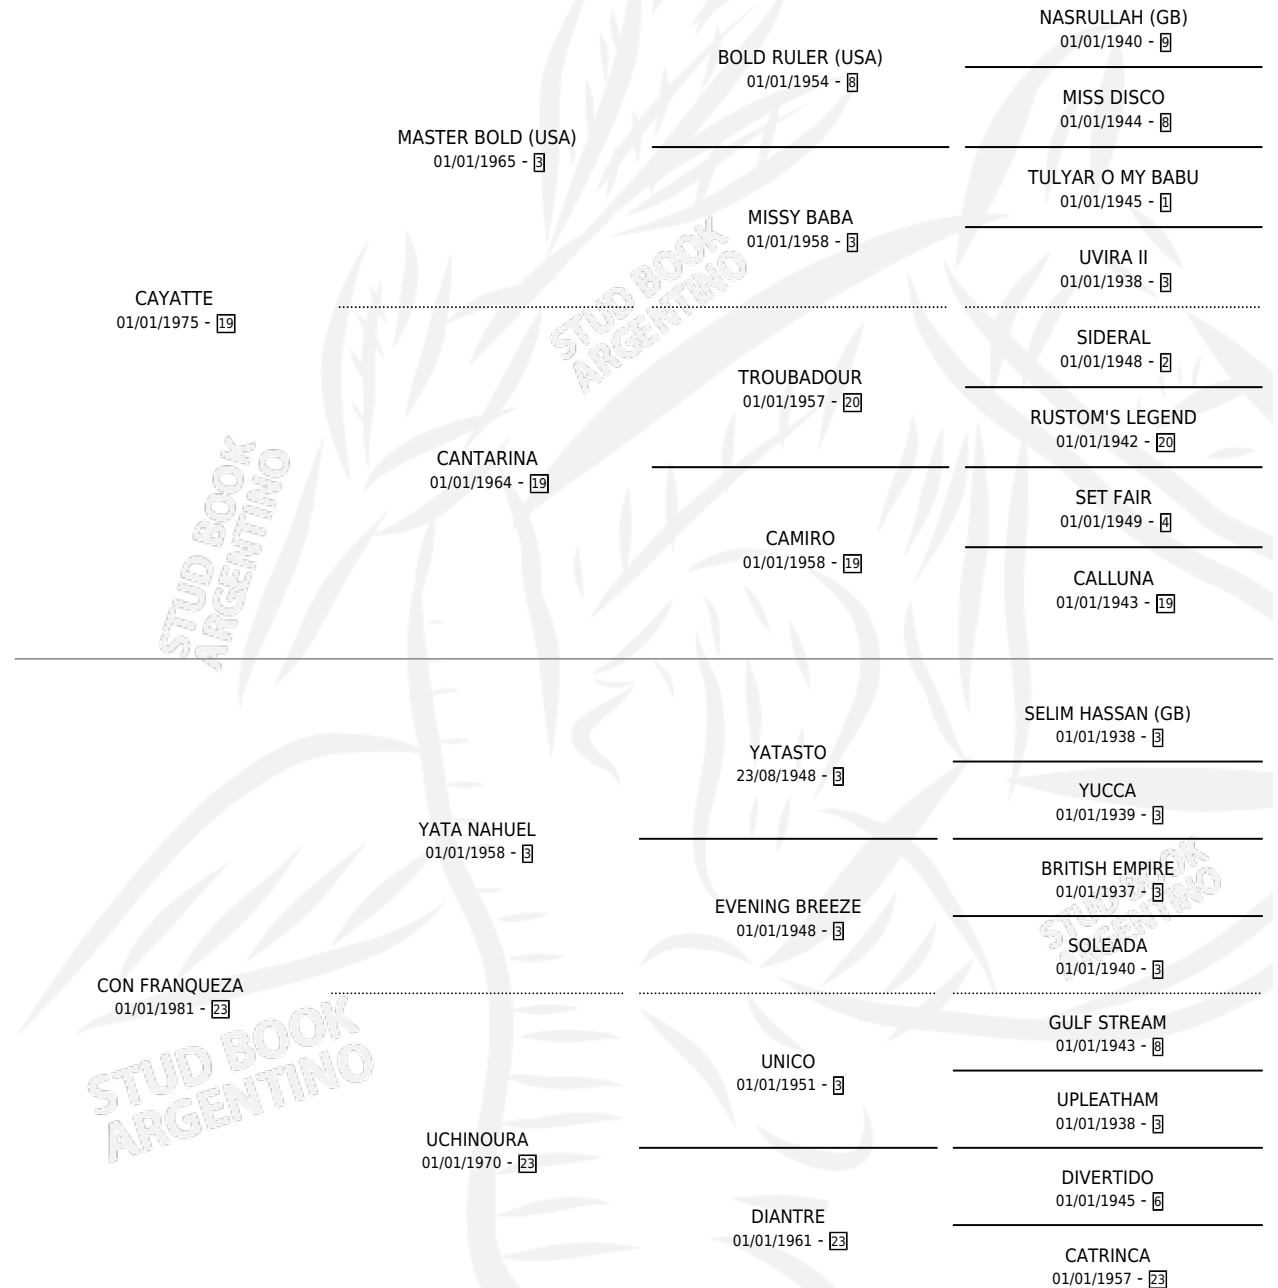

CAYACON

por CAYATTE y CON FRANQUEZA por YATA NAHUEL

Argentina · Hembra · Alazan · SP · 15/01/1986
Familia 23-a · Volumen 32

ESTADO

TIPIFICACIÓN SANGUÍNEA	X
TIPIFICACIÓN POR ADN	X
PASAPORTE	X
IDENTIFICACIÓN POR MICROCHIP	X
REPRODUCTOR	X

Lugar de nacimiento: Don Fede

Criador: Sin dato

PEDIGREE

CAYACON

Datos oficiales del Stud Book Argentino

Documento generado el 10/05/2026

studbook.org.ar