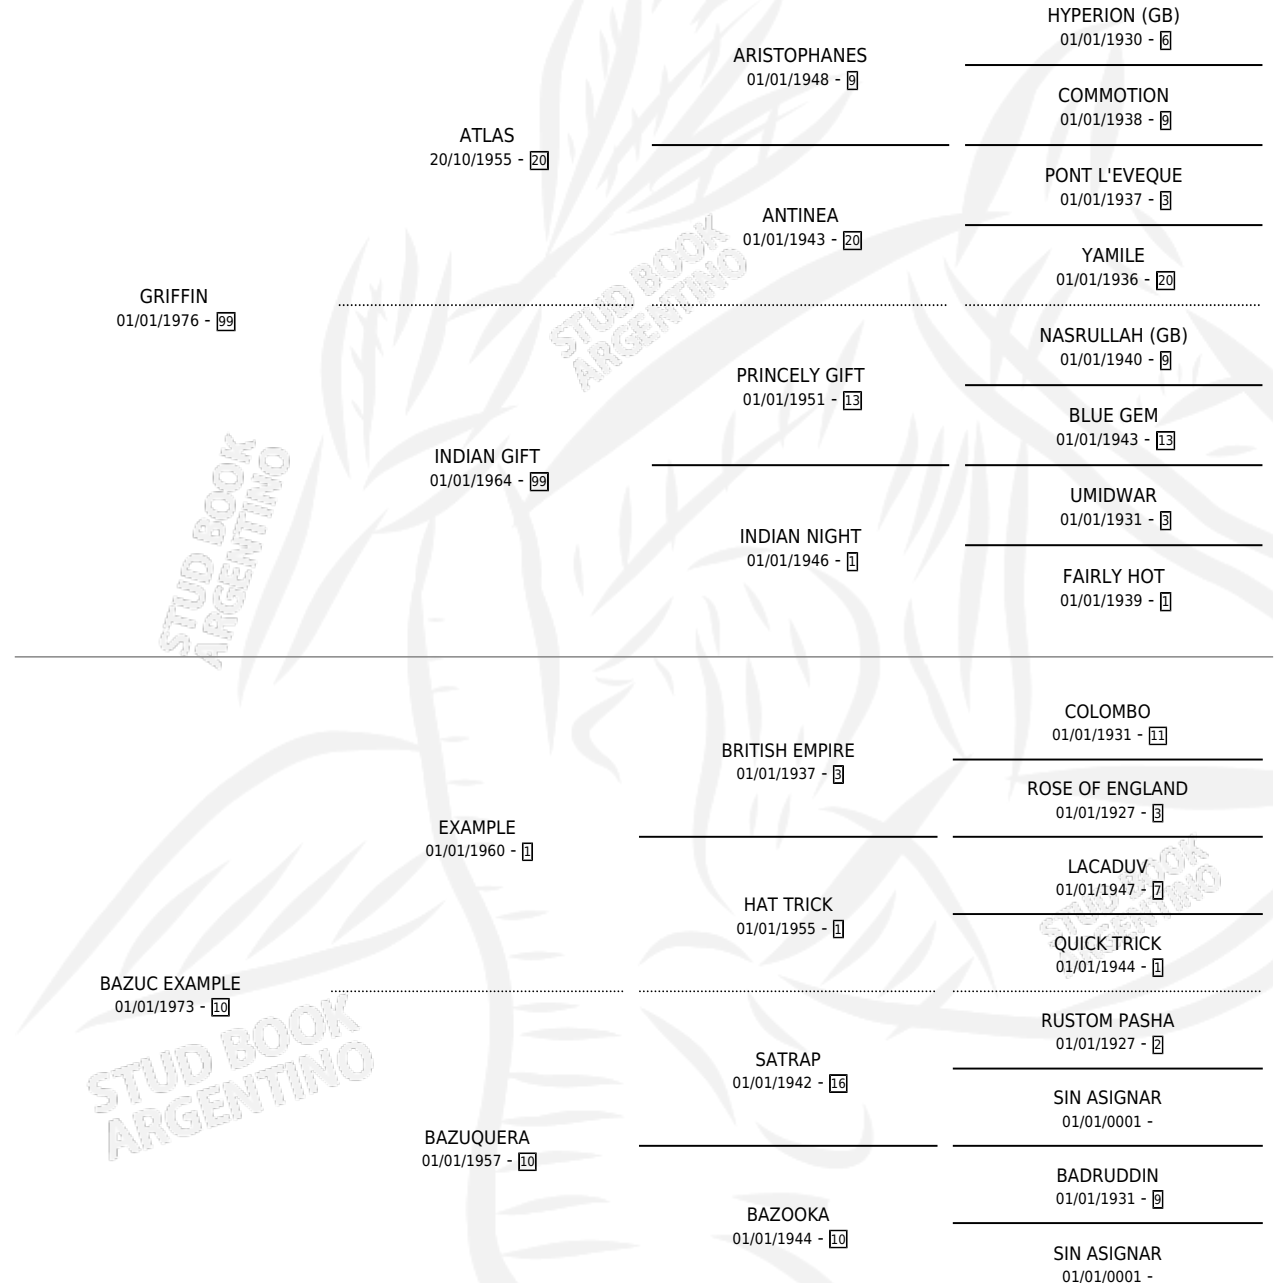

GRIFF BAYO

por GRIFFIN y BAZUC EXAMPLE por EXAMPLE

Argentina · Macho · Alazan · SP · 06/11/1985
Familia 10-d · Volumen 32

ESTADO

TIPIFICACIÓN SANGUÍNEA	X
TIPIFICACIÓN POR ADN	X
PASAPORTE	X
IDENTIFICACIÓN POR MICROCHIP	X
REPRODUCTOR	X

Lugar de nacimiento: Las Mellizas

Criador: Sin dato

PEDIGREE

GRIFF BAYO

Datos oficiales del Stud Book Argentino

Documento generado el 07/05/2026

studbook.org.ar