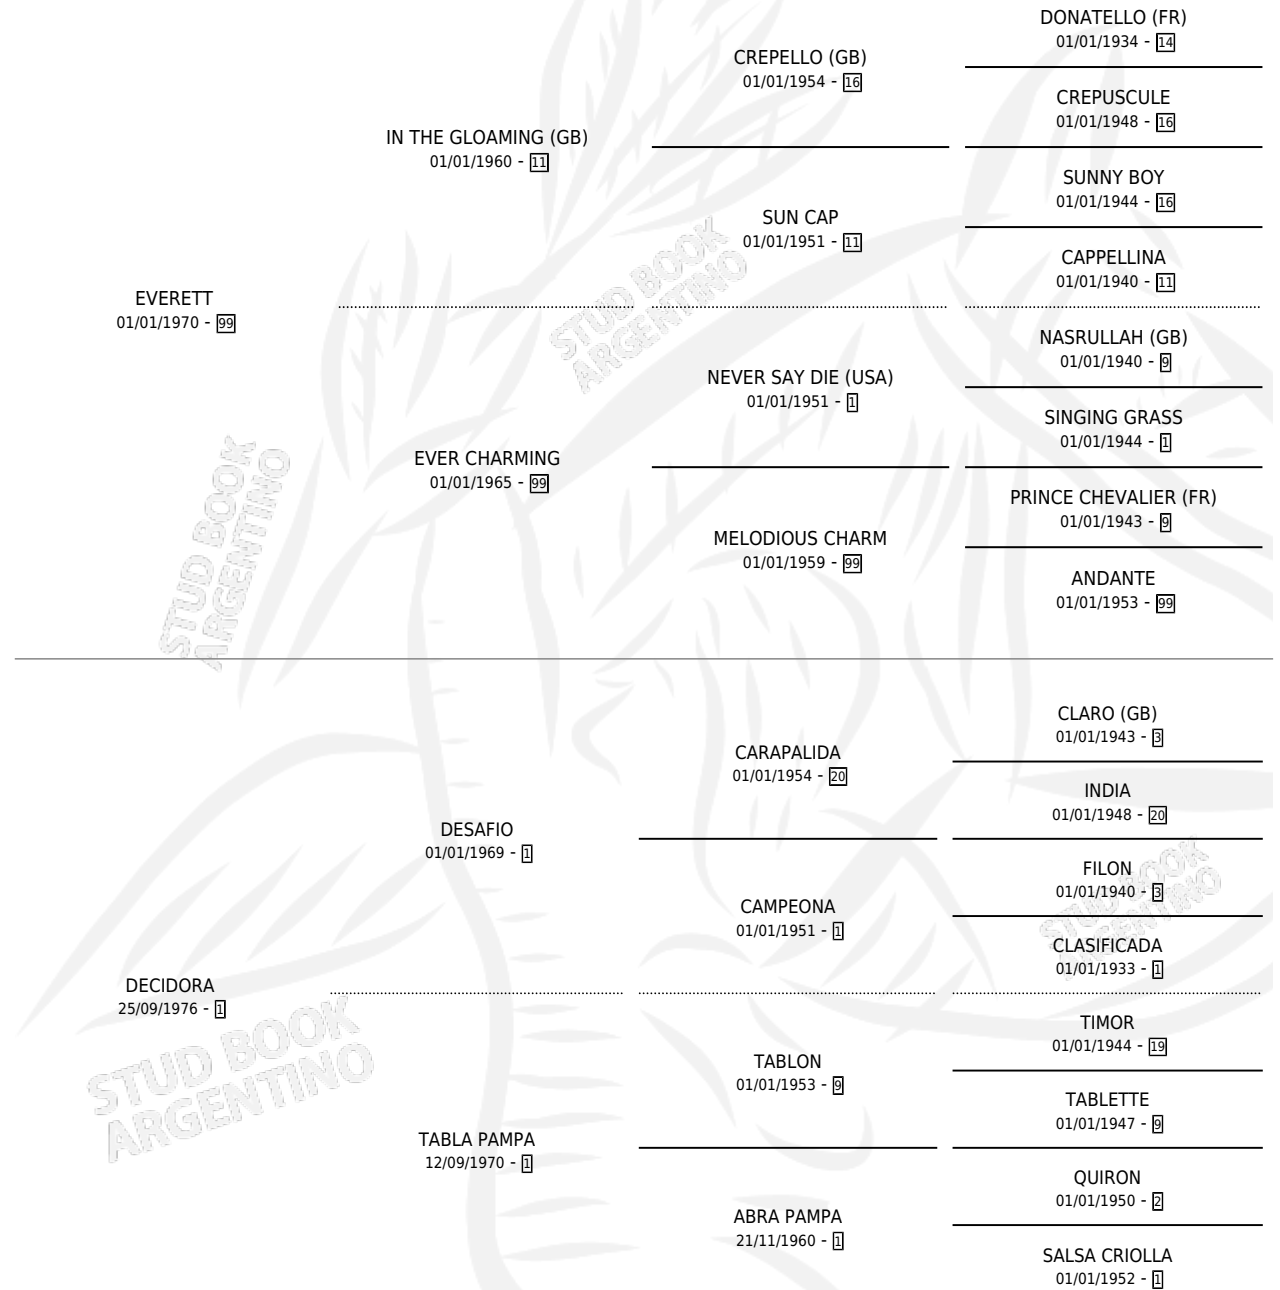

DESIDRATADA

por EVERETT y DECIDORA por DESAFIO

Argentina · Hembra · Zaino · SP · 26/09/1985
Familia 1 · Volumen 32

ESTADO

TIPIFICACIÓN SANGUÍNEA	X
TIPIFICACIÓN POR ADN	X
PASAPORTE	X
IDENTIFICACIÓN POR MICROCHIP	X
REPRODUCTOR	X

Lugar de nacimiento: Calamuchita

Criador: Sin dato

PEDIGREE

DESIDRATADA

Datos oficiales del Stud Book Argentino

Documento generado el 05/05/2026

studbook.org.ar