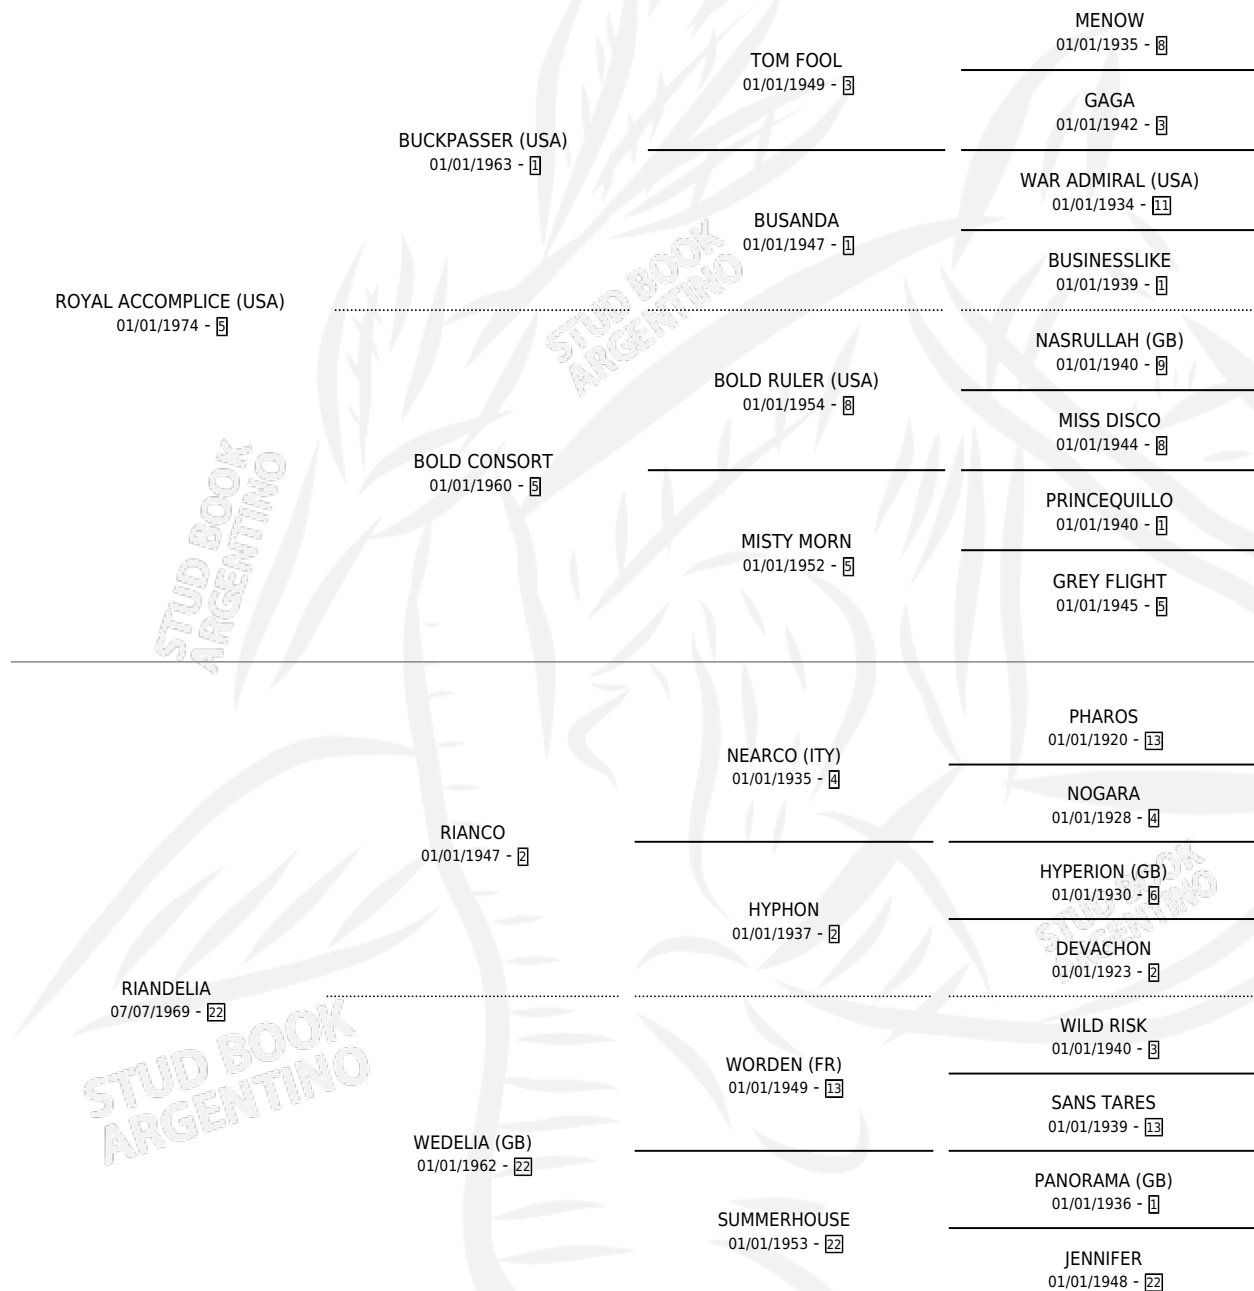

ROYAL ARABIAN

por ROYAL ACCOMPLICE (USA) y RIANDELIA por RIANCO

Argentina · Macho · Zaino · SP · 22/11/1985
Familia 22-a · Volumen 32

ESTADO

TIPIFICACIÓN SANGUÍNEA	X
TIPIFICACIÓN POR ADN	X
PASAPORTE	X
IDENTIFICACIÓN POR MICROCHIP	X
REPRODUCTOR	X

Lugar de nacimiento: Campo particular

Criador: Sin dato

PEDIGREE

CAMPAÑA

Solo carreras oficiales de Argentina

POR EDAD

EDAD	CC	1°	2°	3°	4°	5°	NP	CLC	CLG	CLCG1	CLGG1	IMPORTE	GANANCIA / CC
3 AÑOS	3	0	0	0	0	0	3	0	0	0	0	\$0	\$0
4 AÑOS	1	0	0	0	0	0	1	0	0	0	0	\$0	\$0
TOTALES	4	0	0	0	0	0	4	0	0	0	0	\$0	\$0
%		0.0%	0.0%	0.0%	0.0%	0.0%	100%	0.0%	0.0%	0.0%	0.0%		