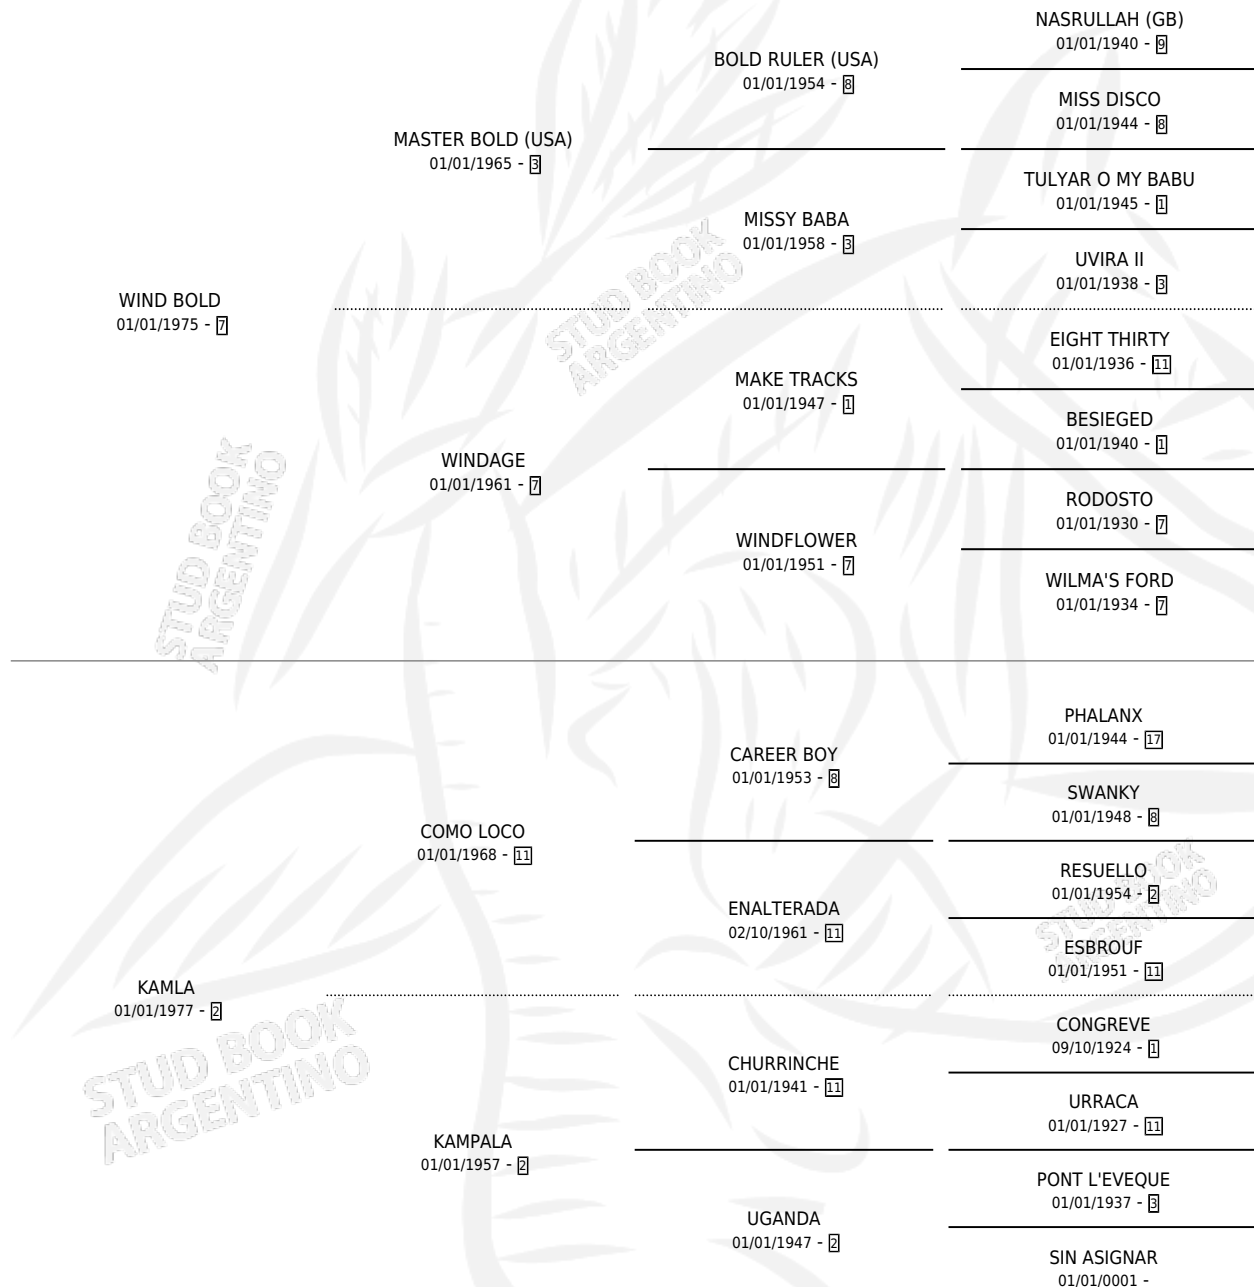

ACOTADA

por WIND BOLD y KAMLA por COMO LOCO

Argentina · Hembra · Zaino Negro · SP · 16/10/1985
Familia 2-a · Volumen 32

ESTADO

TIPIFICACIÓN SANGUÍNEA	✓
TIPIFICACIÓN POR ADN	X
PASAPORTE	X
IDENTIFICACIÓN POR MICROCHIP	X
REPRODUCTOR	✓

Lugar de nacimiento: Tierra Nuestra
Criador: Aramendi Juan Carlos

~

HIJOS

	MACHOS	HEMBRAS
1 NACIERON	0	1
SIN ACTUACIONES		

PEDIGREE

CAMPAÑA

Solo carreras oficiales de Argentina

POR EDAD