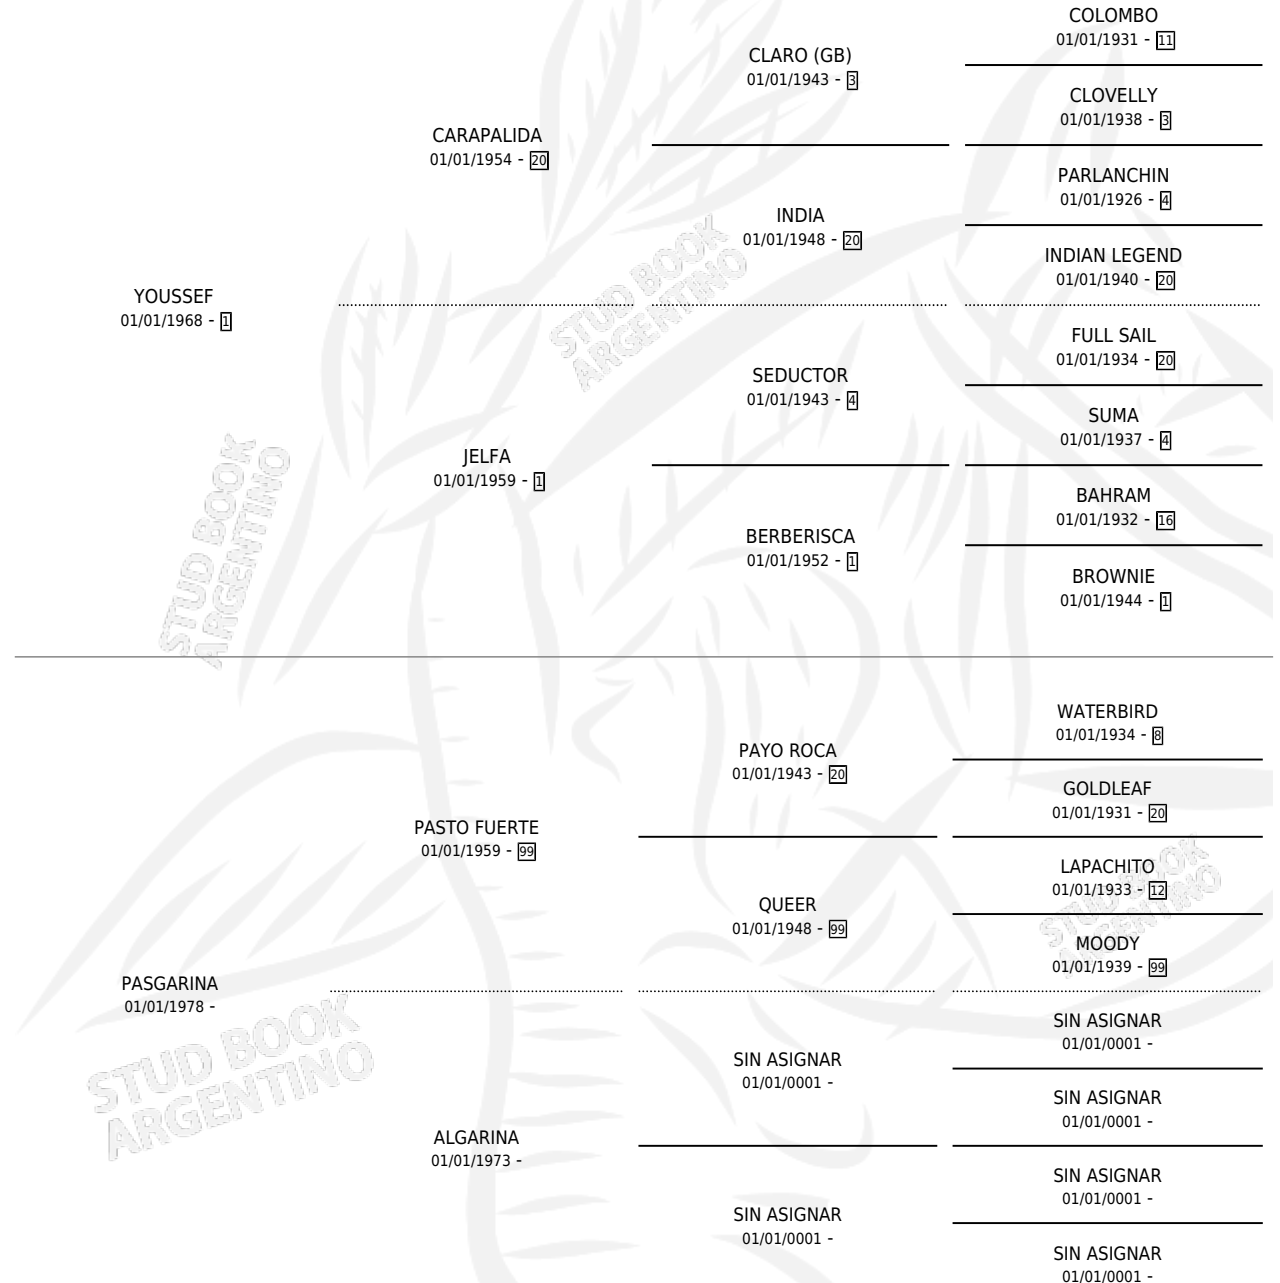

PILLITA

por YOUSSEF y PASGARINA por PASTO FUERTE

Argentina · Hembra · Zaino Colorado · SP · 18/10/1985
Familia · Volumen 32

ESTADO

TIPIFICACIÓN SANGUÍNEA	X
TIPIFICACIÓN POR ADN	X
PASAPORTE	X
IDENTIFICACIÓN POR MICROCHIP	X
REPRODUCTOR	X

Lugar de nacimiento: Tierra Nuestra

Criador: Tierra Nuestra

PEDIGREE

PILLITA

Datos oficiales del Stud Book Argentino

Documento generado el 08/05/2026

studbook.org.ar