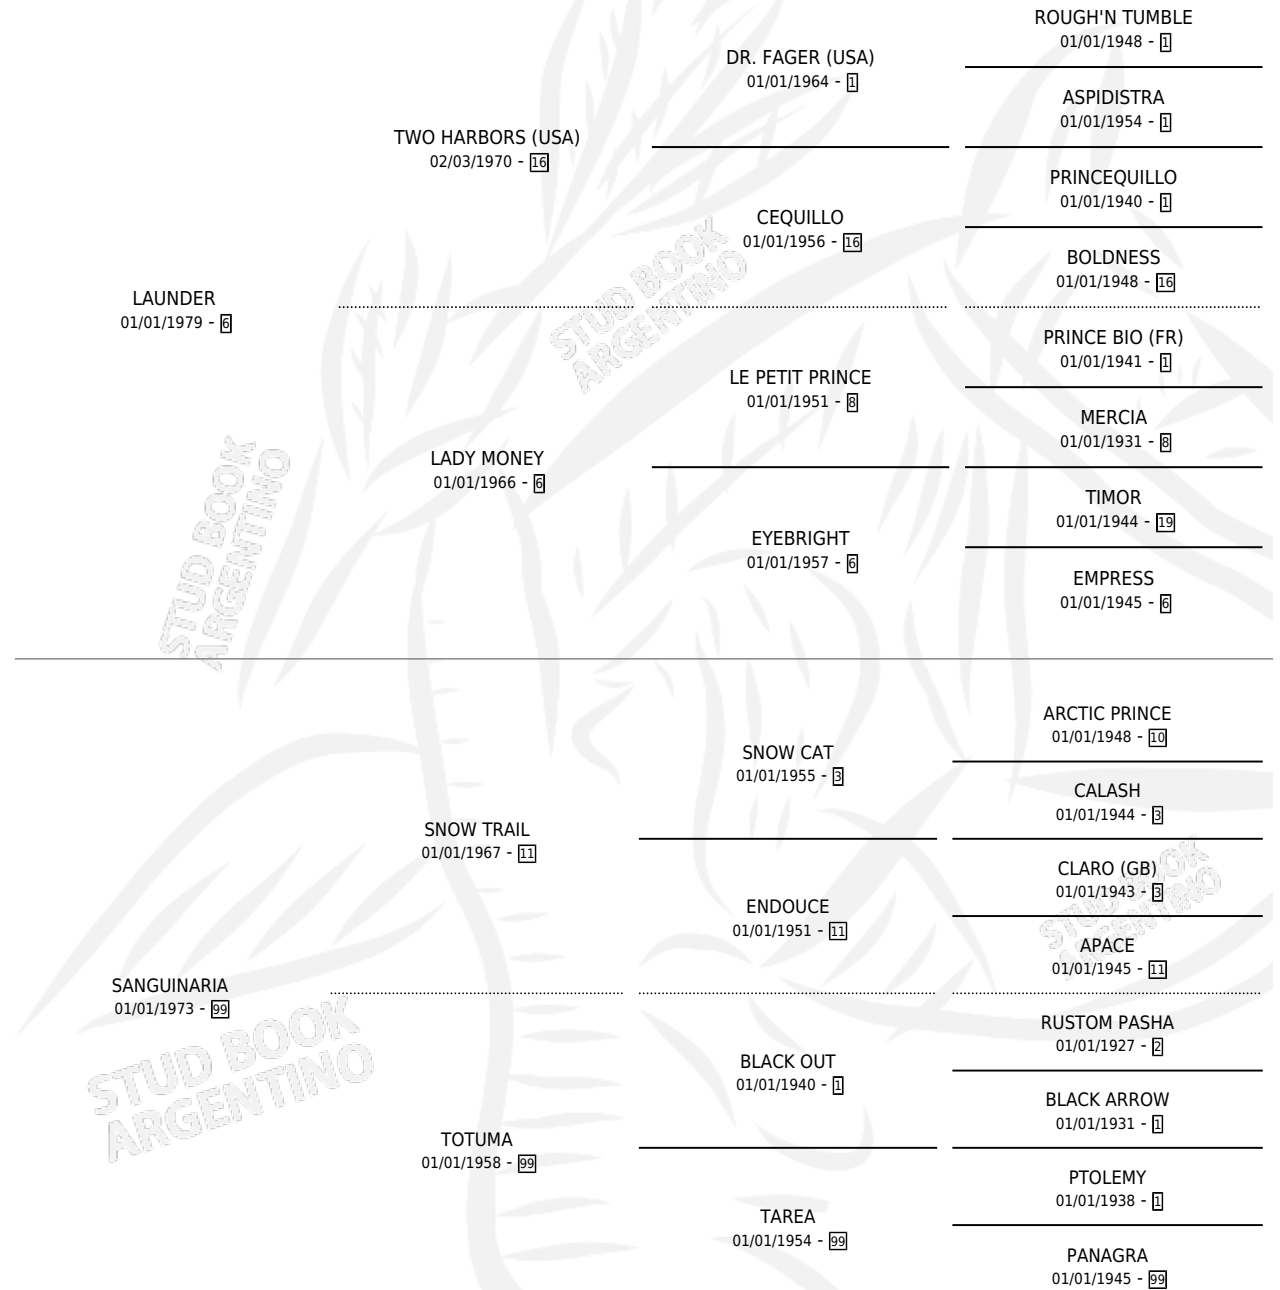

POSTER LAN

por LAUNDER y SANGUINARIA por SNOW TRAIL

Argentina · Macho · Zaino Doradillo · SP · 01/12/1985
Familia 99 · Volumen 32

ESTADO

TIPIFICACIÓN SANGUÍNEA	X
TIPIFICACIÓN POR ADN	X
PASAPORTE	X
IDENTIFICACIÓN POR MICROCHIP	X
REPRODUCTOR	X

Lugar de nacimiento: Don Avelino

Criador: Sin dato

PEDIGREE

POSTER LAN

Datos oficiales del Stud Book Argentino

Documento generado el 04/05/2026

studbook.org.ar