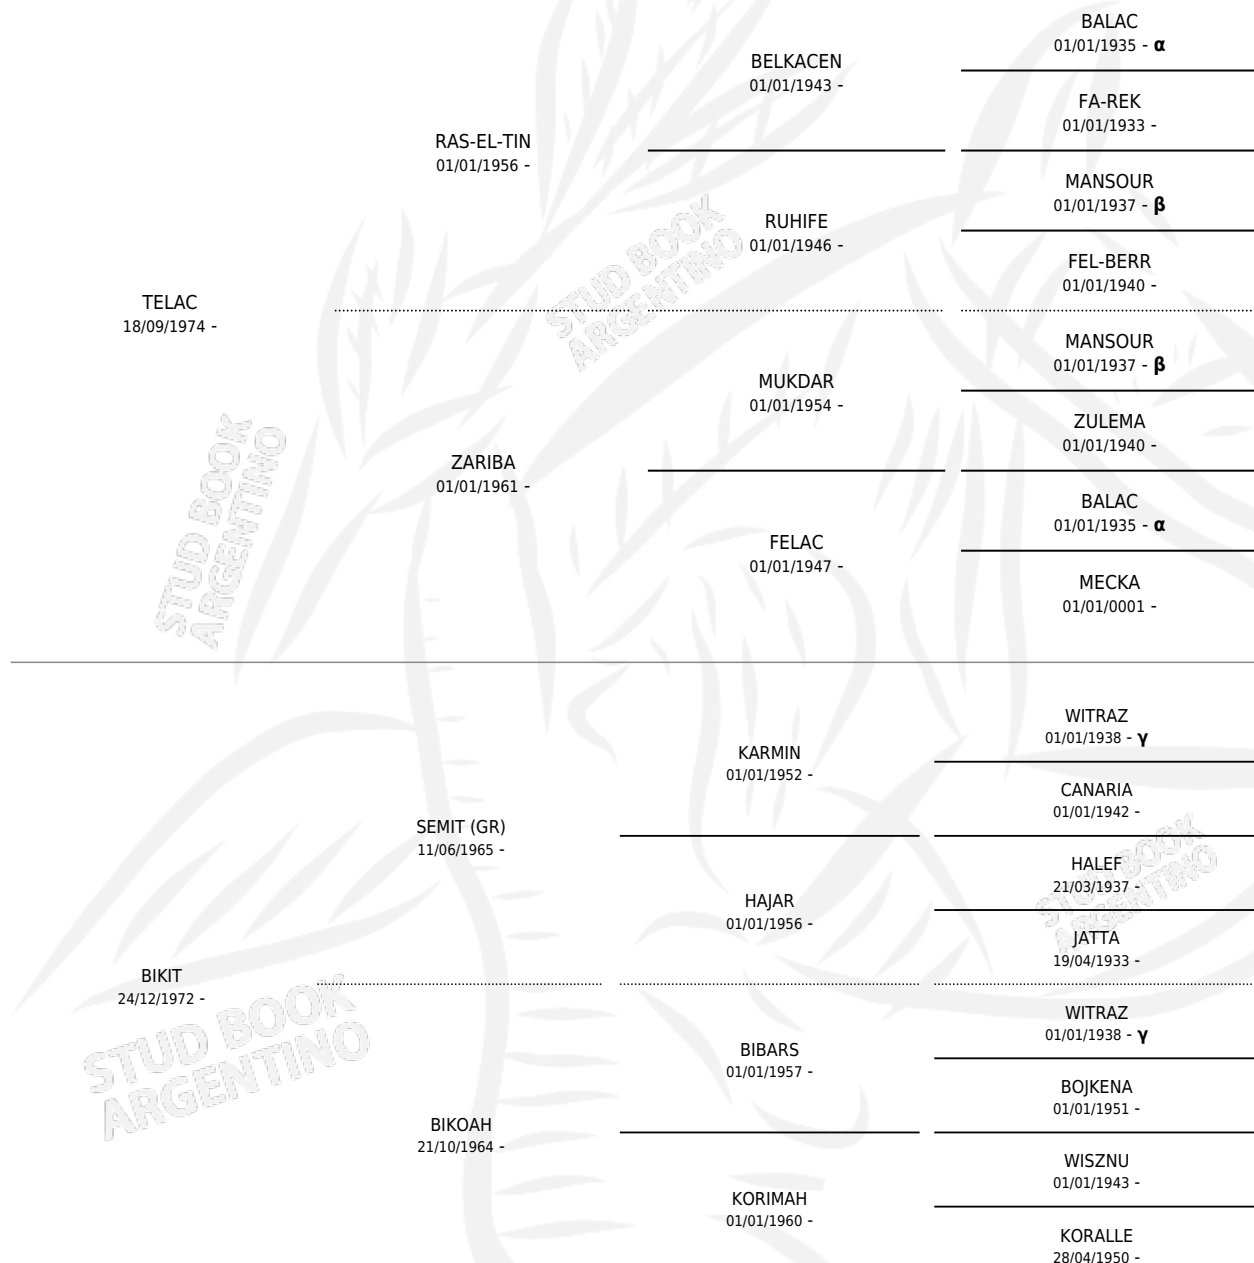

GALEK

por TELAC y BIKIT por SEMIT (GR)

Argentina · Hembra · Tordillo · AP · 20/10/1985
Familia · Volumen 32

ESTADO

TIPIFICACIÓN SANGUÍNEA	✓
TIPIFICACIÓN POR ADN	✓
PASAPORTE	X
IDENTIFICACIÓN POR MICROCHIP	X
REPRODUCTOR	✓

Lugar de nacimiento: El Corral

Criador: Remy Silveyra Isabel Maria y Usandivaras Eduardo

~

HIJOS

	MACHOS	HEMBRAS
8 NACIERON	5	3
SIN ACTUACIONES		

PEDIGREE

INBREEDING : α, β, γ

**S**cimentos **8** / Efectividad **57.14%**