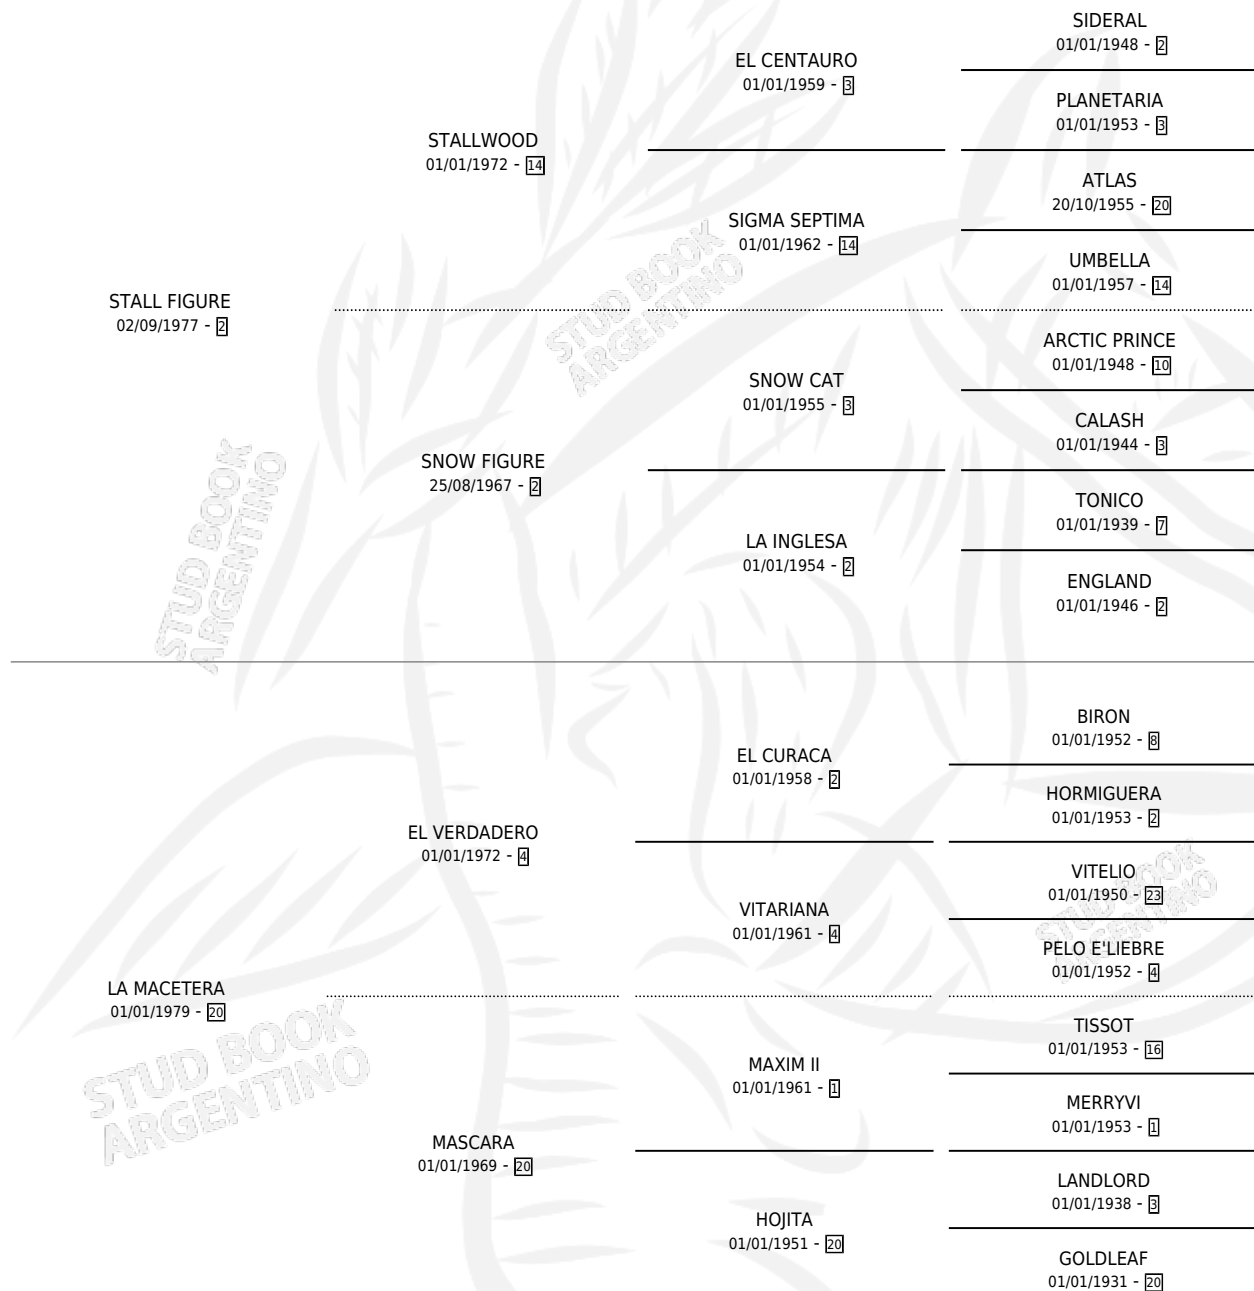

REALIDAD FIGURE

por **STALL FIGURE** y **LA MACETERA** por **EL VERDADERO**

Argentina · Hembra · Zaino · SP · 03/12/1985
Familia 20-c · Volumen 32

ESTADO

TIPIFICACIÓN SANGUÍNEA	X
TIPIFICACIÓN POR ADN	X
PASAPORTE	X
IDENTIFICACIÓN POR MICROCHIP	X
REPRODUCTOR	✓

Lugar de nacimiento: Olimpo

Criador: Sin dato

PEDIGREE

S

mientos 0 / Efectividad 0.00%

PADRILLO	PRODUCTO	CRADOR	1ER SERVICIO	ÚLTIMO SERVICIO
EL SOL	∅		08/08/1990	08/08/1990
EL SOL	REALIDAD FIGURE		18/09/1989	23/11/1989
EL SOL	∅		05/09/1988	24/12/1988