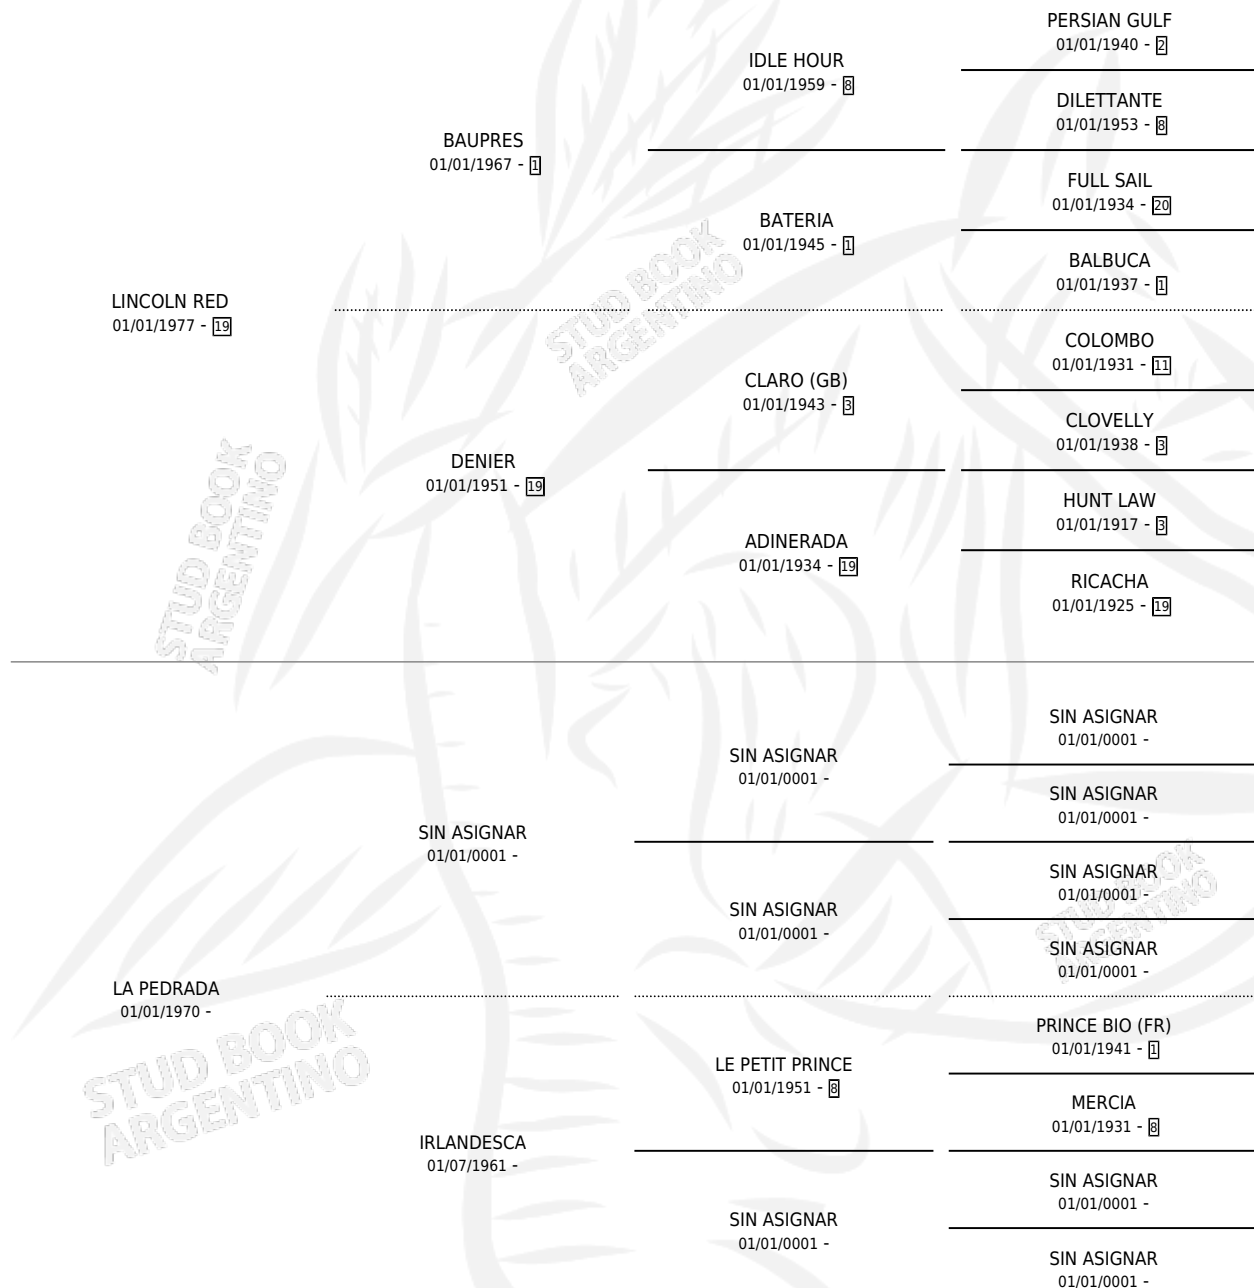

RED LINCOLN

por LINCOLN RED y LA PEDRADA por SIN ASIGNAR

Argentina · Macho · Zaino · SP · 15/11/1985
Familia · Volumen 32

ESTADO

TIPIFICACIÓN SANGUÍNEA	X
TIPIFICACIÓN POR ADN	X
PASAPORTE	X
IDENTIFICACIÓN POR MICROCHIP	X
REPRODUCTOR	X

Lugar de nacimiento: Cacique Negro

Criador: Sin dato

PEDIGREE

RED LINCOLN

Datos oficiales del Stud Book Argentino

Documento generado el 11/05/2026

studbook.org.ar