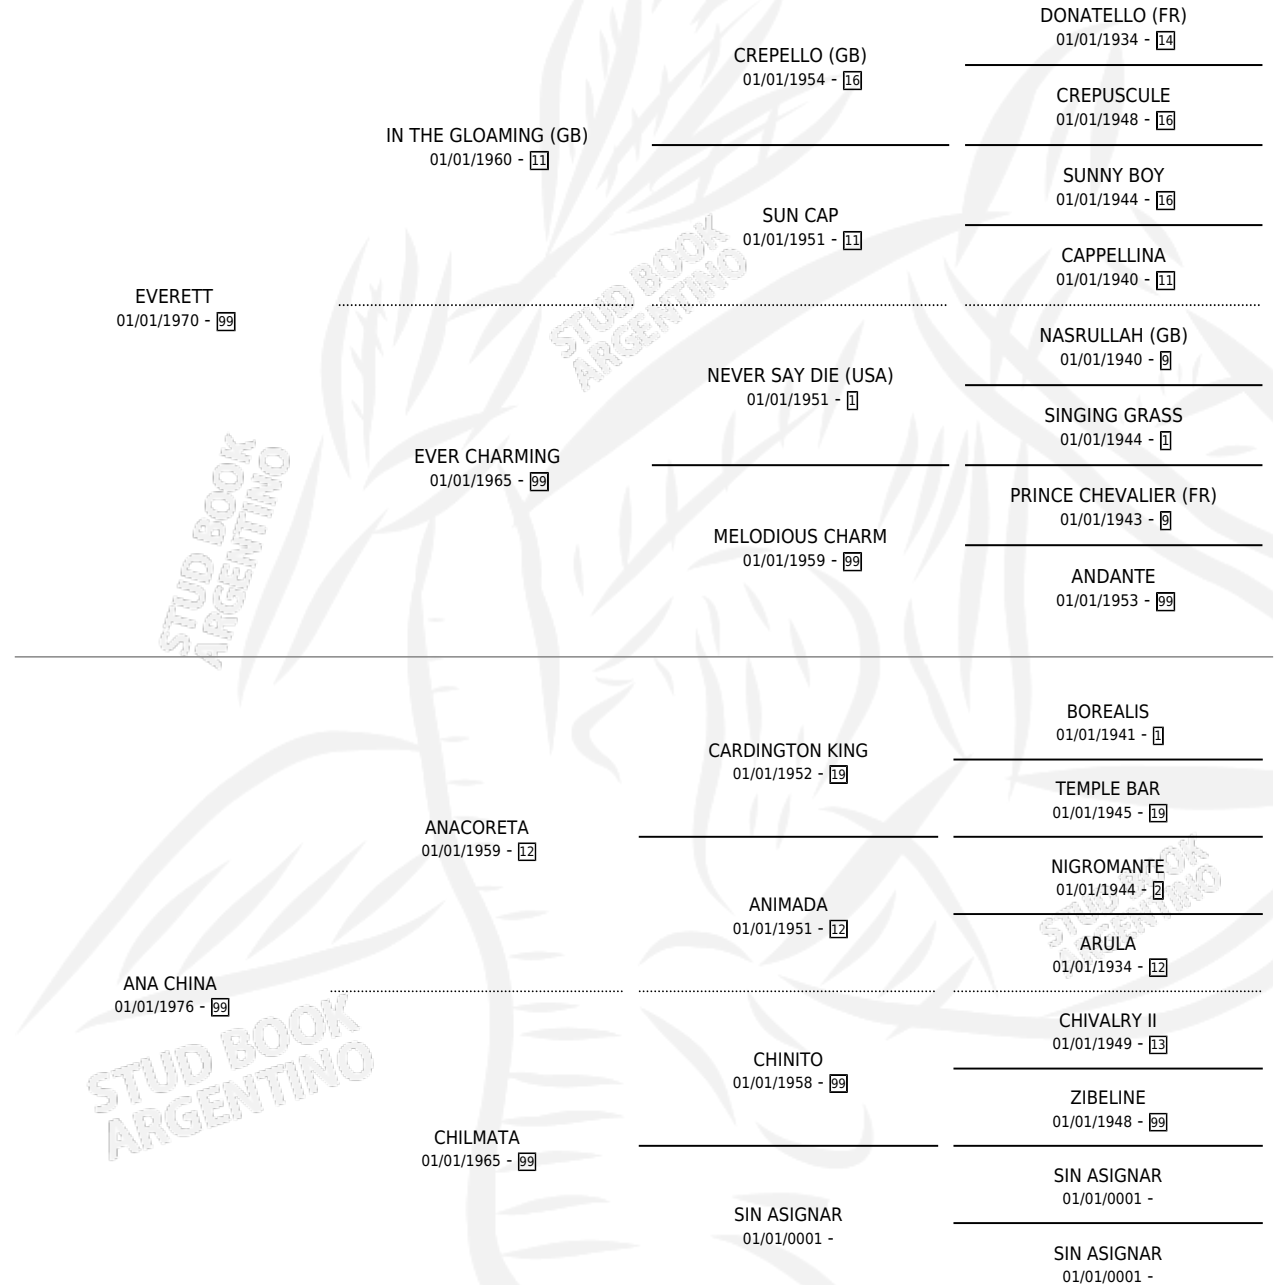

CHINO LINDO

por EVERETT y ANA CHINA por ANACORETA

Argentina · Macho · Alazan · SP · 31/08/1985
Familia 99 · Volumen 32

ESTADO

TIPIFICACIÓN SANGUÍNEA	X
TIPIFICACIÓN POR ADN	X
PASAPORTE	X
IDENTIFICACIÓN POR MICROCHIP	X
REPRODUCTOR	X

Lugar de nacimiento: Calamuchita

Criador: Sin dato

PEDIGREE

CHINO LINDO

Datos oficiales del Stud Book Argentino

Documento generado el 12/06/2026

studbook.org.ar