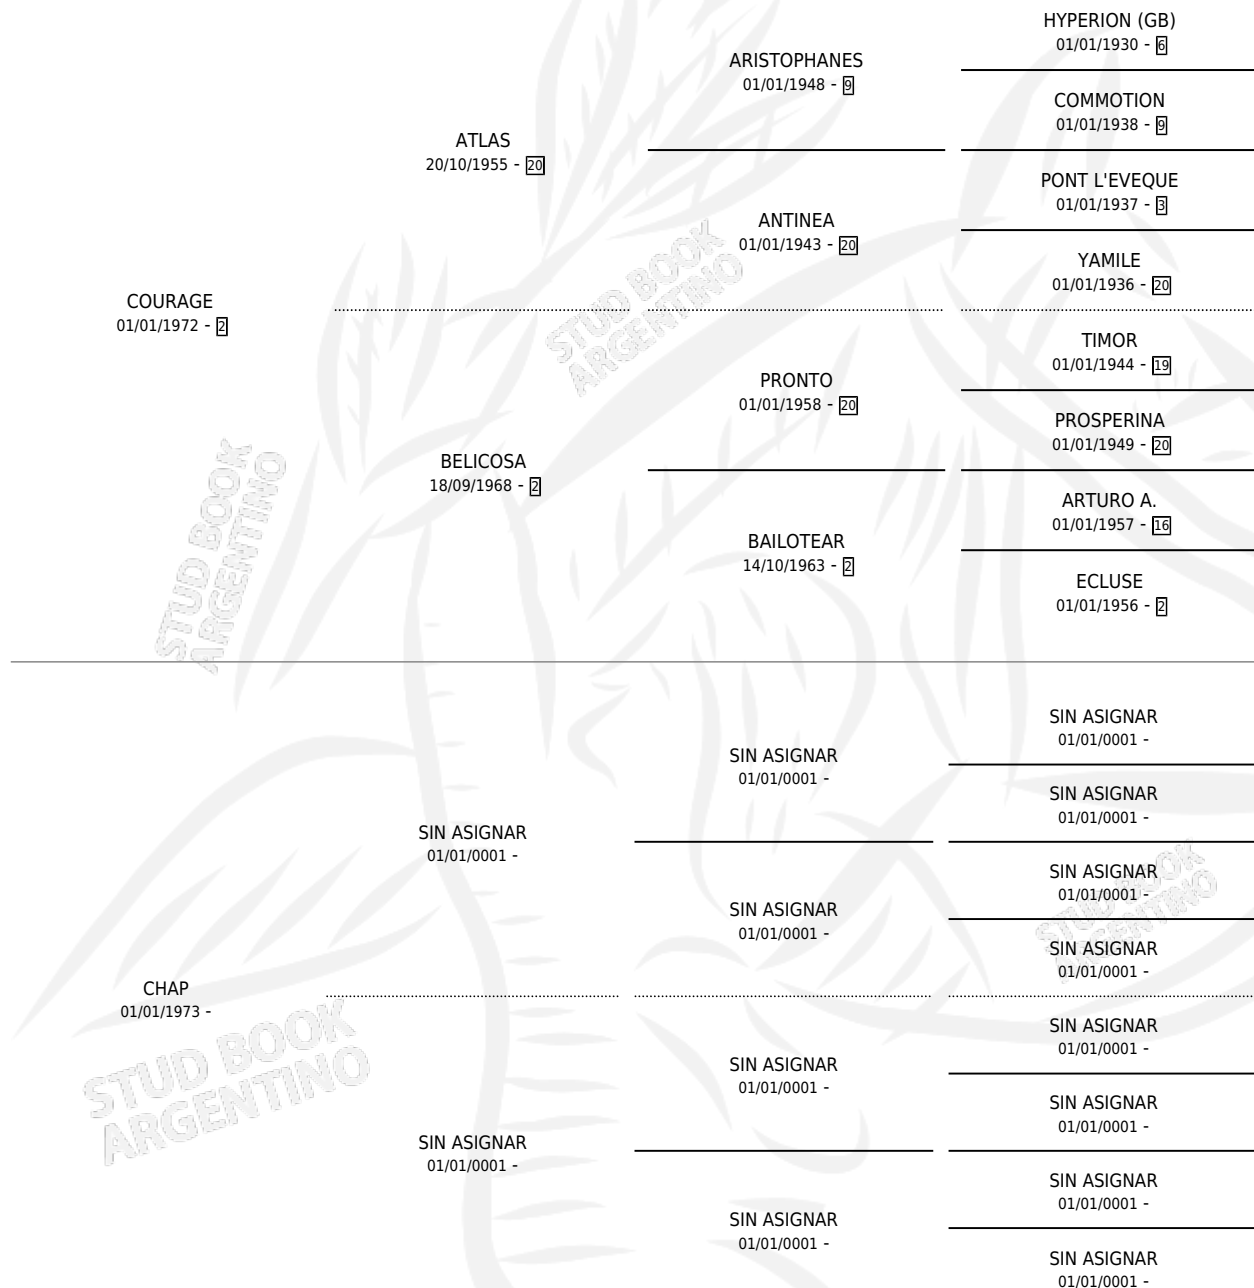

CHAPUSA

por COURAGE y CHAP por SIN ASIGNAR

Argentina · Hembra · Zaino · SP · 12/11/1985
Familia · Volumen 32

ESTADO

TIPIFICACIÓN SANGUÍNEA	X
TIPIFICACIÓN POR ADN	X
PASAPORTE	X
IDENTIFICACIÓN POR MICROCHIP	X
REPRODUCTOR	X

Lugar de nacimiento: Sarmiento

Criador: Sin dato

PEDIGREE

CHAPUSA

Datos oficiales del Stud Book Argentino

Documento generado el 02/05/2026

studbook.org.ar