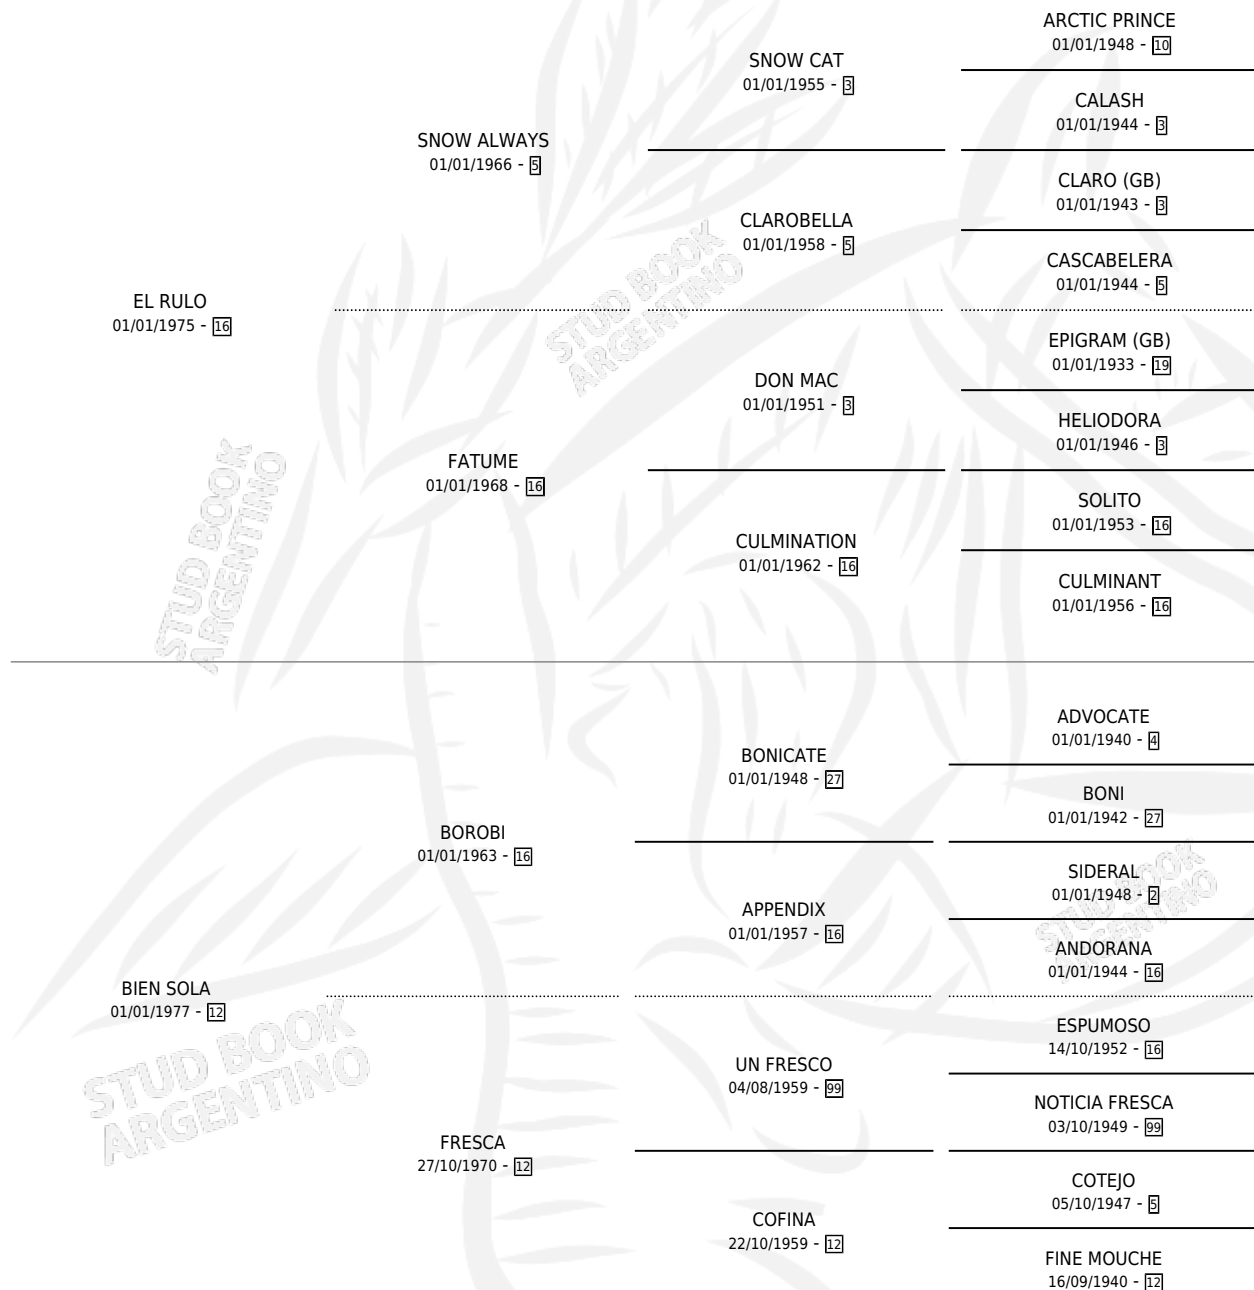

EL ACOMPAÑANTE

por EL RULO y BIEN SOLA por BOROBÍ

Argentina · Macho · Zaino · SP · 25/11/1985
Familia 12-b · Volumen 32

ESTADO

TIPIFICACIÓN SANGUÍNEA	X
TIPIFICACIÓN POR ADN	X
PASAPORTE	X
IDENTIFICACIÓN POR MICROCHIP	X
REPRODUCTOR	X

Lugar de nacimiento: San Miguel

Criador: Sin dato

PEDIGREE

EL ACOMPAÑANTE

Datos oficiales del Stud Book Argentino

Documento generado el 07/05/2026

studbook.org.ar