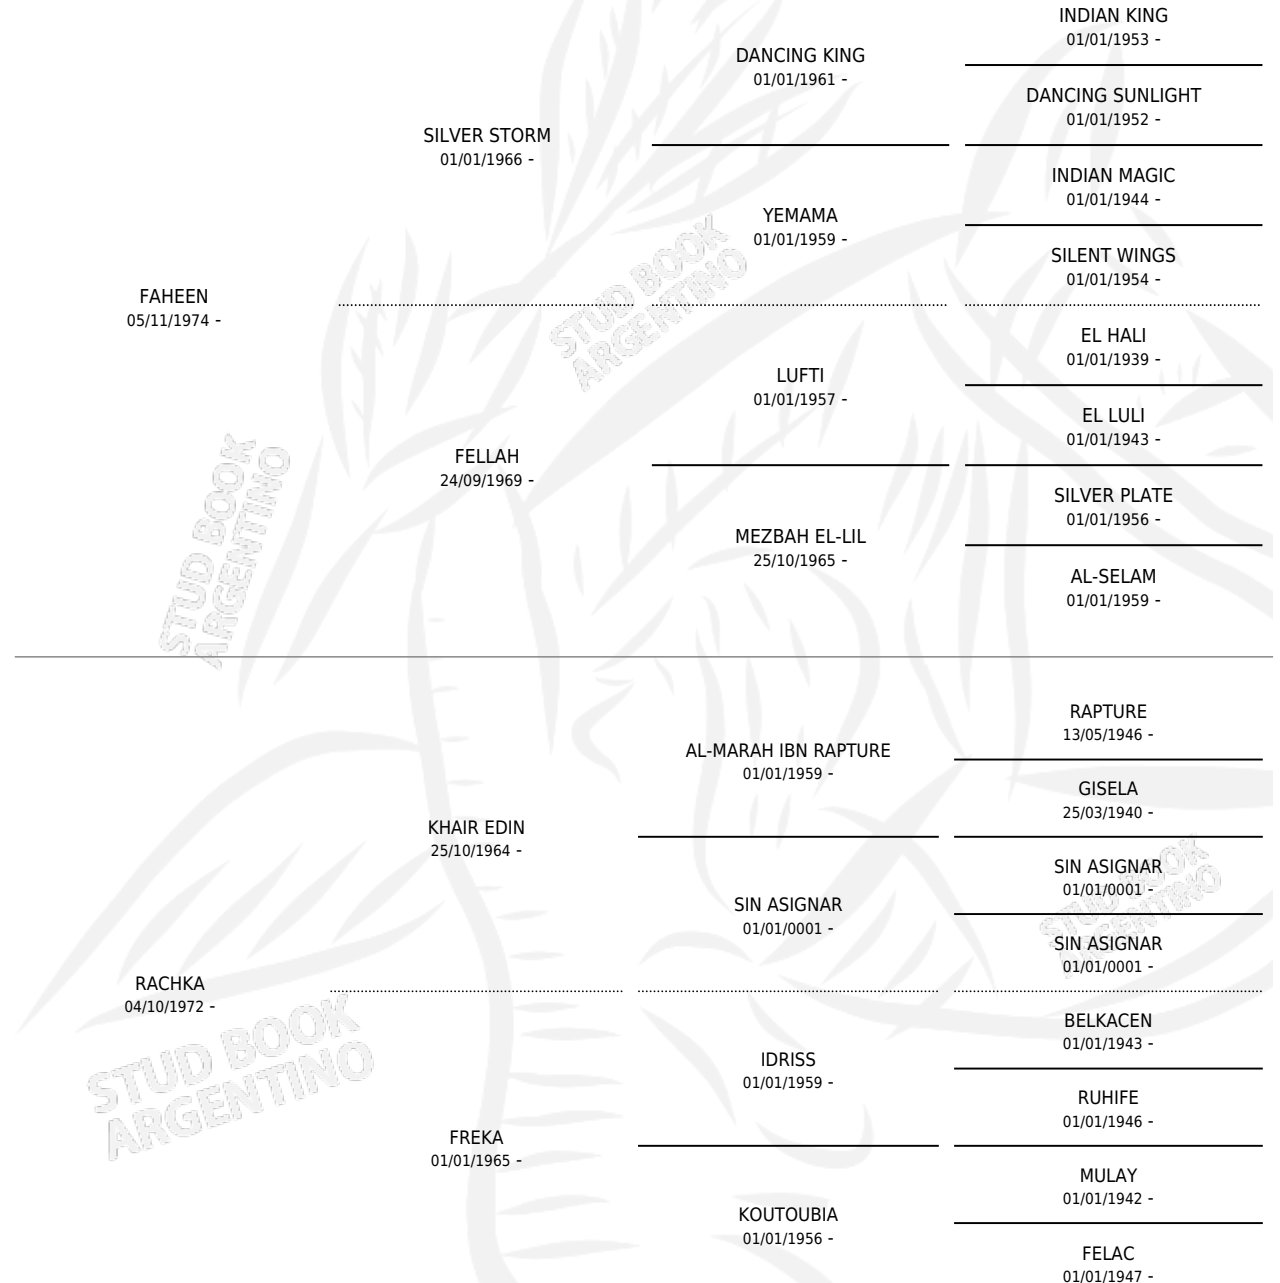

NAUFANINA

por FAHEEN y RACHKA por KHAIR EDIN

Argentina · Hembra · Alazan · AP · 06/01/1986
Familia · Volumen 32

ESTADO

TIPIFICACIÓN SANGUÍNEA	✓
TIPIFICACIÓN POR ADN	✓
PASAPORTE	X
IDENTIFICACIÓN POR MICROCHIP	X
REPRODUCTOR	✓

Lugar de nacimiento: Los Nogales

Criador: Don Pedro

~

HIJOS

	MACHOS	HEMBRAS
13 NACIERON	6	7
SIN ACTUACIONES		

PEDIGREE