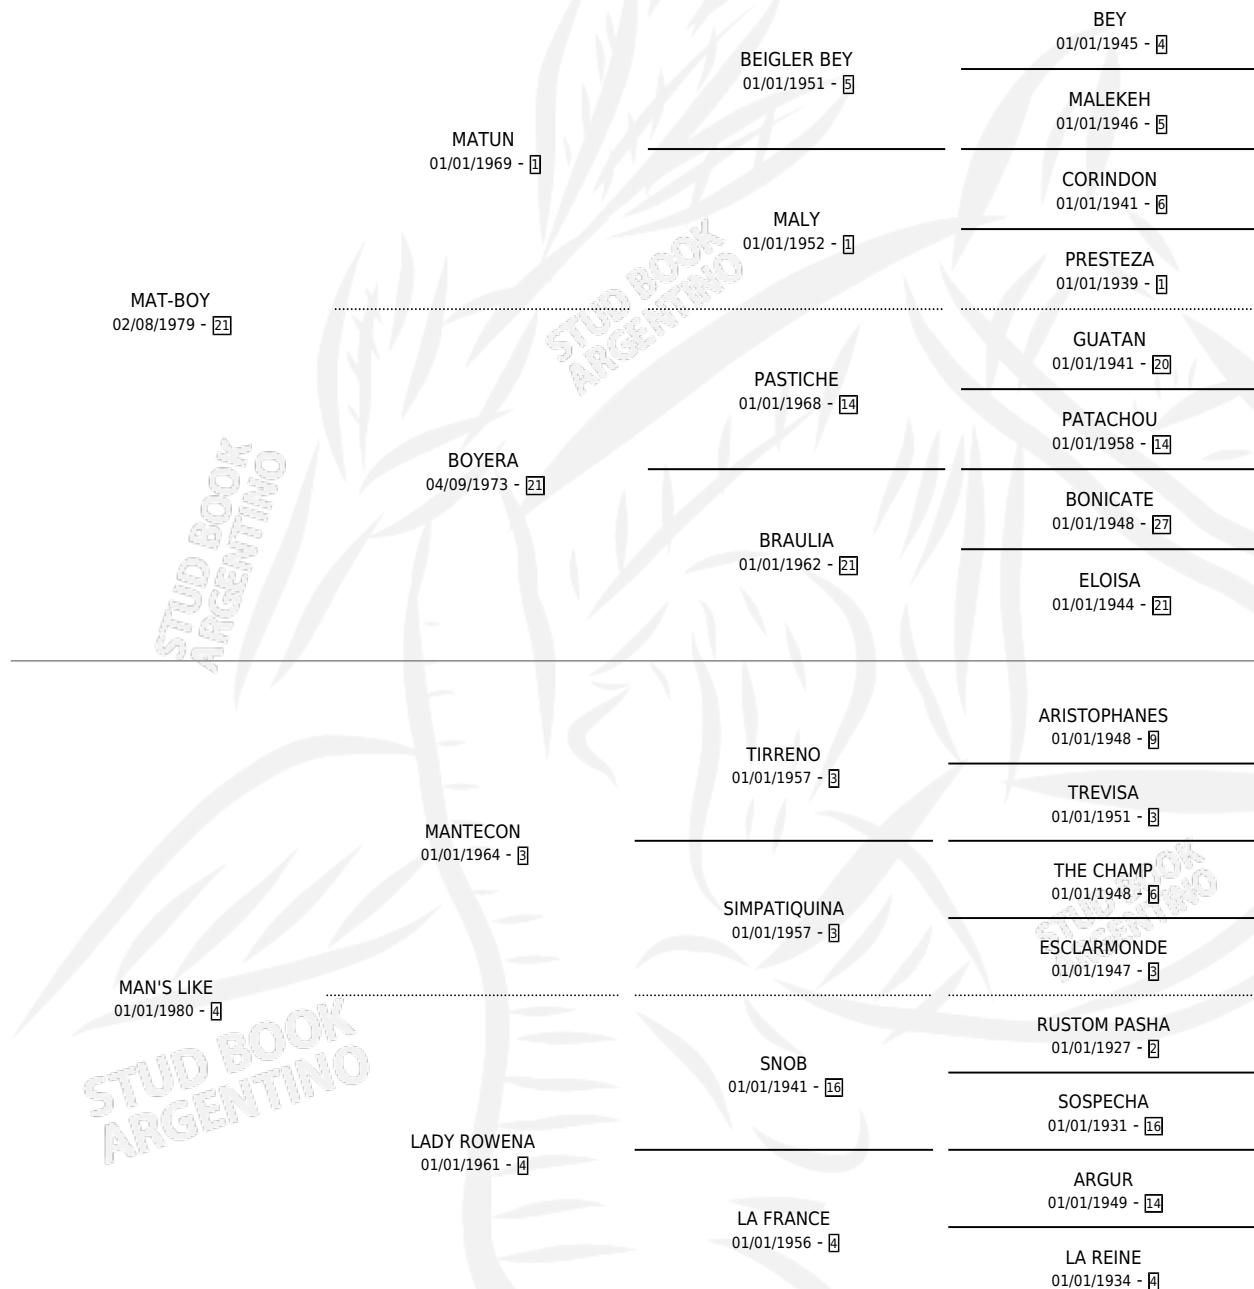

MANDARINA DUCK

por **MAT-BOY** y **MAN'S LIKE** por **MANTECON**

Argentina · Hembra · Zaino · SP · 02/03/1986
Familia 4-h · Volumen 32

ESTADO

TIPIFICACIÓN SANGUÍNEA	✓
TIPIFICACIÓN POR ADN	✓
PASAPORTE	X
IDENTIFICACIÓN POR MICROCHIP	X
REPRODUCTOR	✓

Lugar de nacimiento: Abolengo

Criador: Abolengo

~

HIJOS

	MACHOS	HEMBRAS
11 NACIERON	4	7
8 CORRIERON	4	4
7 GANARON	4	3
1 GANADORES CL	1 GANADORES GR	0 GANADORES G1

PEDIGREE

CAMPAÑA

Solo carreras oficiales de Argentina

SERVICIOS

Servicios **18** / Nacimientos **11** / Efectividad **61.11%**

PADRILLO	PRODUCTO	CRIADOR	1ER SERVICIO	ÚLTIMO SERVICIO
SUNRAY SPIRIT (USA)	∅		23/09/2009	03/11/2009
EQUAL STRIPES	MANDARIN FLIGHT (H Z, 28/10/2008)	ABOLENGO	16/11/2007	16/11/2007
EQUAL STRIPES	MANDRINA (H Z, 23/10/2007) •MURIÓ EL 17/11/2024•	ABOLENGO	03/11/2006	03/11/2006
EQUAL STRIPES	MANDARIN ORANGE (H ZD, 16/10/2006) •MURIÓ EL 17/04/2025•	ABOLENGO	02/11/2005	02/11/2005
SUNRAY SPIRIT (USA)	MANDARINA LIGHT (H A, 09/10/2005)	ABOLENGO	27/08/2004	13/10/2004
RIDE THE RAILS (USA)	MARINERITA (H A, 16/10/2003)	ABOLENGO	06/11/2002	06/11/2002
ACCEPTABLE (USA)	MANDARINA GIRL (H A, 16/10/2002) •MURIÓ EL 29/05/2018•	ABOLENGO	21/09/2001	30/10/2001
HALO SUNSHINE (USA)	MANDON (M Z, 10/08/2001)	ABOLENGO	17/08/2000	17/08/2000
EQUALIZE (USA)	∅		11/08/1999	22/10/1999
HALO SUNSHINE (USA)	∅		19/08/1998	11/09/1998
EQUALIZE (USA)	∅		05/12/1997	05/12/1997
EQUALIZE (USA)	∅		10/11/1996	30/11/1996
RINGARO (USA)	MACHACO (M Z, 20/10/1996)	ABOLENGO	10/11/1995	10/11/1995
EQUALIZE (USA)	∅		05/11/1994	05/11/1994
RINGARO (USA)	MANDARINO (M T, 27/10/1994)	ABOLENGO	23/11/1993	26/11/1993
RINGARO (USA)	MANIANA (H T, 31/10/1993)	ABOLENGO	04/11/1992	02/12/1992
CAPO MAXIMO	MACHAQUE (M AT, 25/10/1992) •MURIÓ EL 12/04/2011•	ABOLENGO	14/09/1991	16/11/1991
CANDY STRIPES (USA)	∅		08/08/1990	10/08/1990