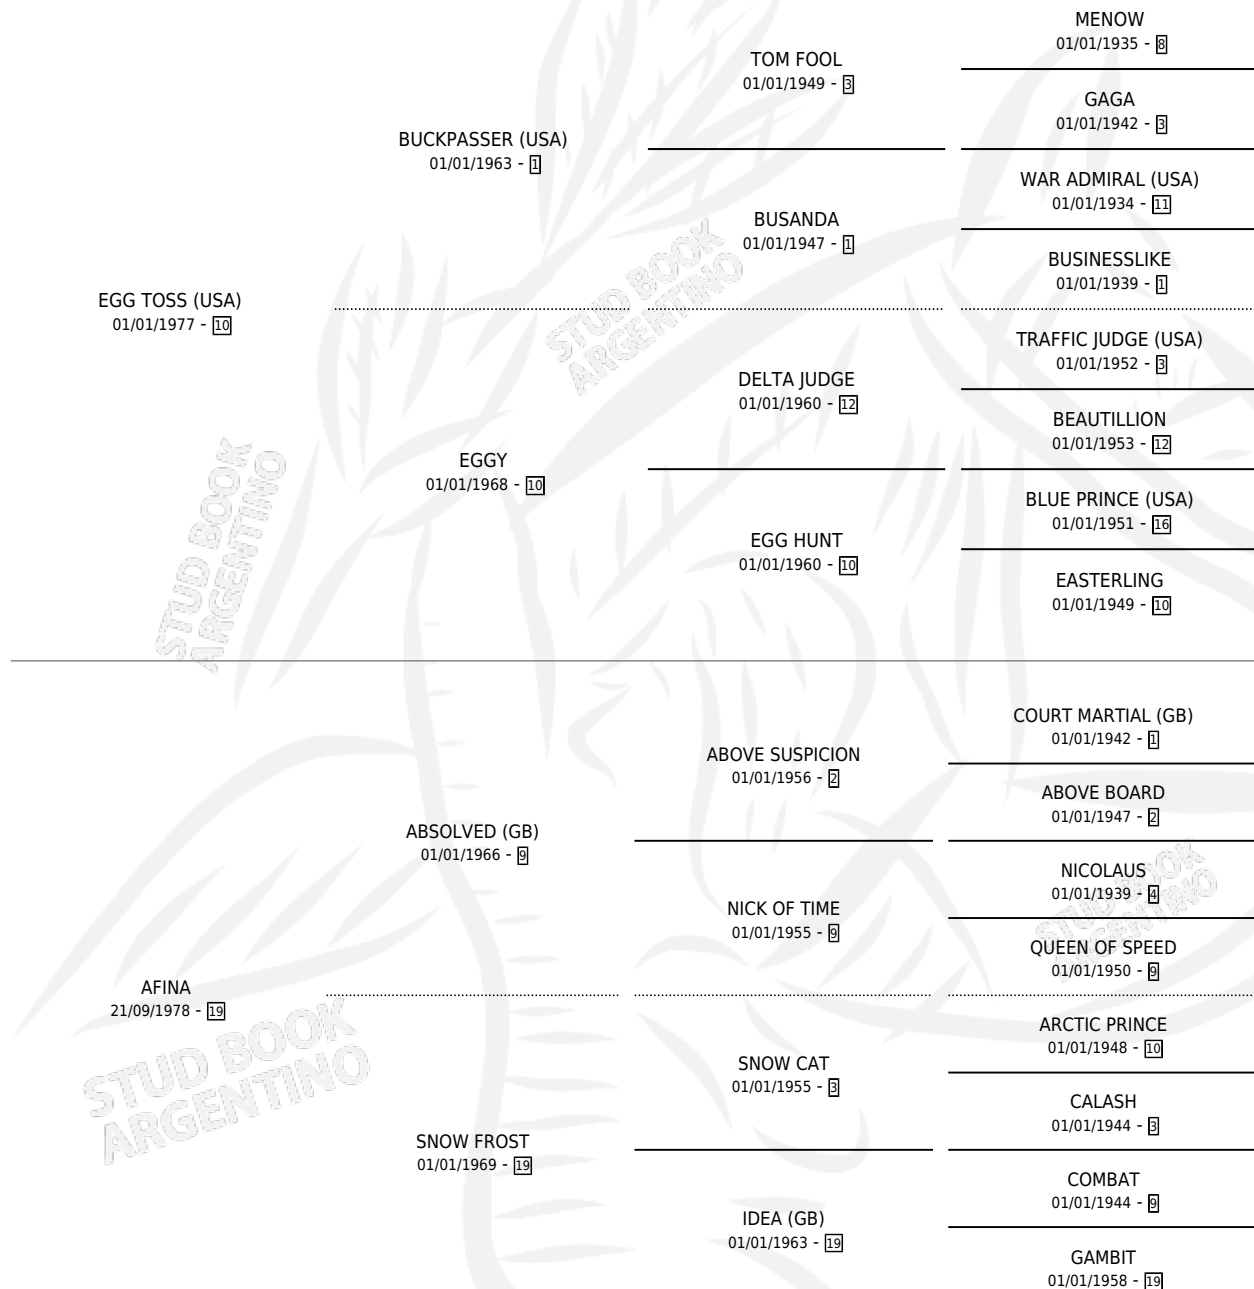

FINA TOSS

por EGG TOSS (USA) y AFINA por ABSOLVED (GB)

Argentina · Hembra · Zaino · SP · 09/01/1986
Familia 19 · Volumen 32

ESTADO

TIPIFICACIÓN SANGUÍNEA	✓
TIPIFICACIÓN POR ADN	X
PASAPORTE	X
IDENTIFICACIÓN POR MICROCHIP	X
REPRODUCTOR	✓

Lugar de nacimiento: Australes

Criador: Sin dato

~

HIJOS

	MACHOS	HEMBRAS
4 NACIERON	2	2

SIN ACTUACIONES

PEDIGREE