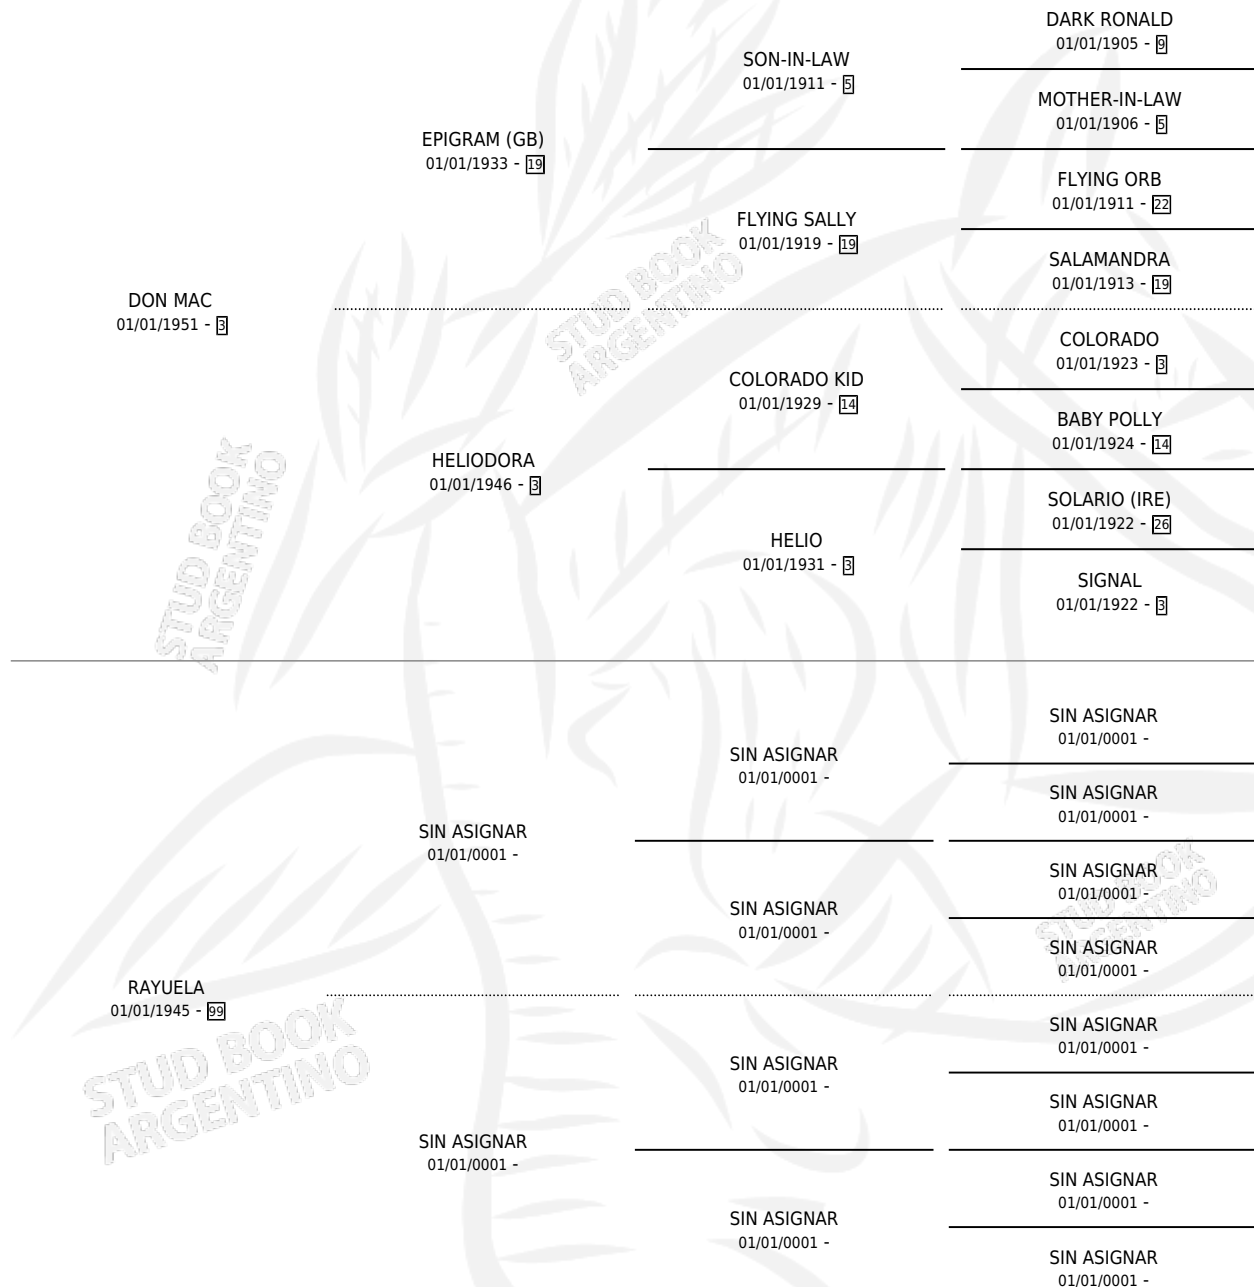

RAYOSOL

por DON MAC y RAYUELA por SIN ASIGNAR

Argentina · Macho · Alazan · SP · 01/01/1956
Familia 99 · Volumen 22

ESTADO

TIPIFICACIÓN SANGUÍNEA	X
TIPIFICACIÓN POR ADN	X
PASAPORTE	X
IDENTIFICACIÓN POR MICROCHIP	X
REPRODUCTOR	✓

Lugar de nacimiento: Campo particular

Criador: Sin dato

~

HIJOS

	MACHOS	HEMBRAS
4 NACIERON	0	4

SIN ACTUACIONES

PEDIGREE