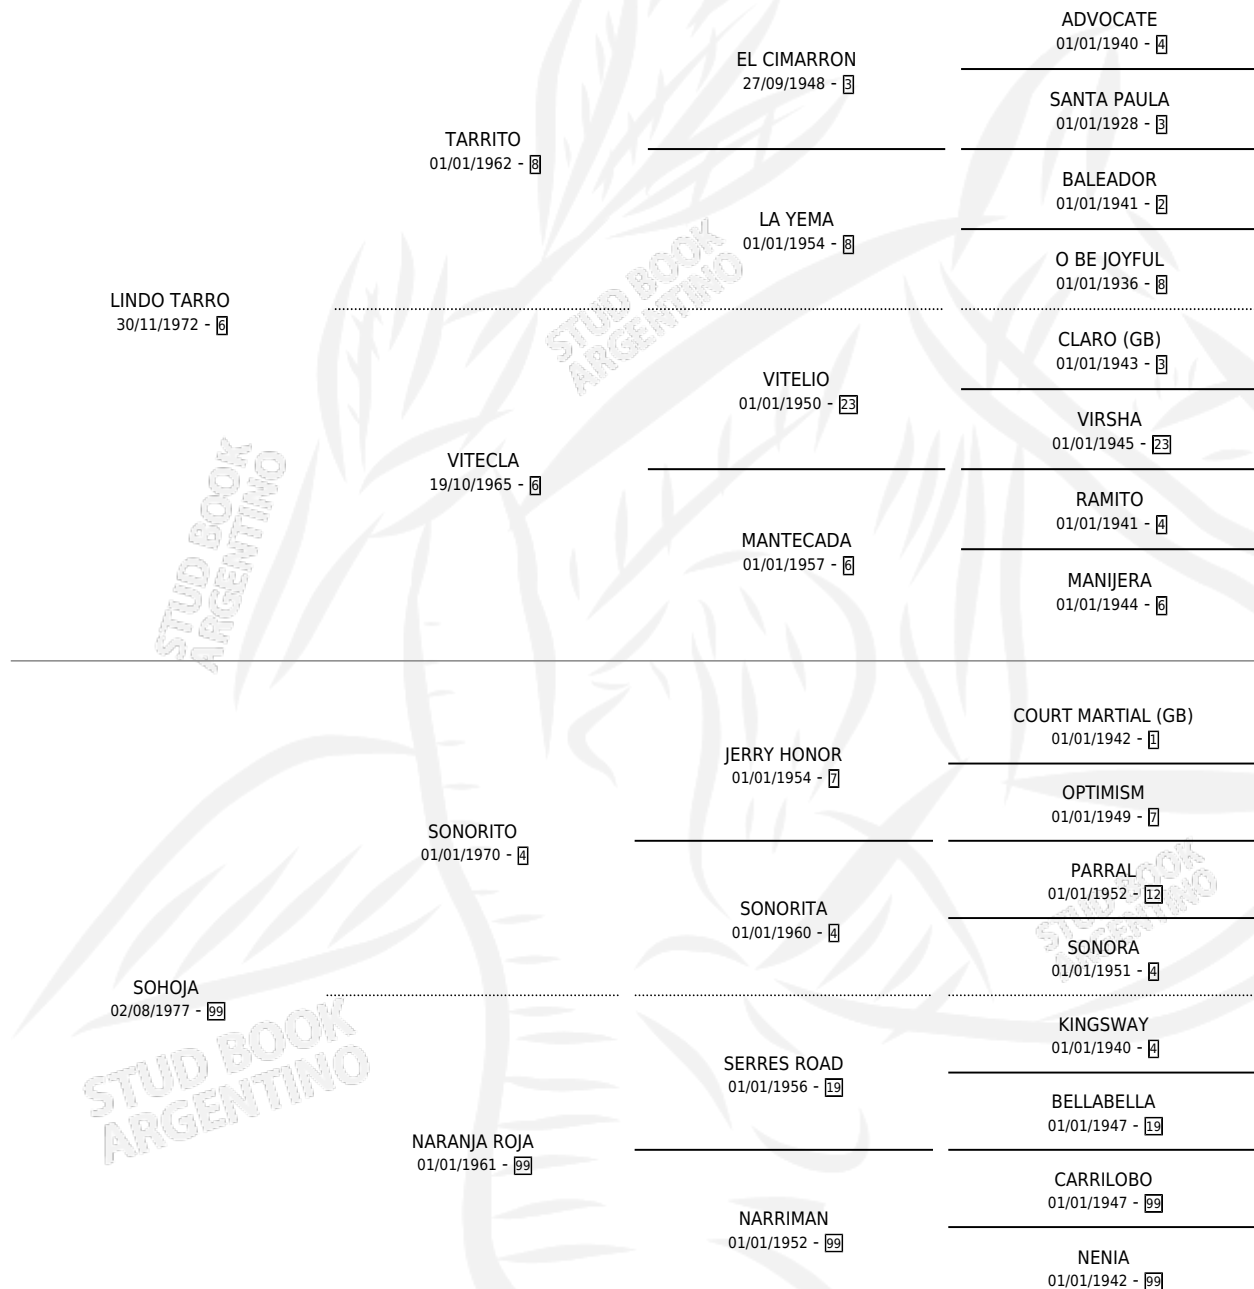

LINDOJA

por LINDO TARRO y SOHOJA por SONORITO

Argentina · Hembra · Zaino · SP · 07/11/1985
Familia 99 · Volumen 32

ESTADO

TIPIFICACIÓN SANGUÍNEA	X
TIPIFICACIÓN POR ADN	X
PASAPORTE	X
IDENTIFICACIÓN POR MICROCHIP	X
REPRODUCTOR	✓

Lugar de nacimiento: El Parejo

Criador: Sin dato

~

HIJOS

	MACHOS	HEMBRAS
1 NACIERON	0	1

SIN ACTUACIONES

PEDIGREE

S

mientos 1 / Efectividad 50.00%

PADRILLO	PRODUCTO	CRIADOR	1ER SERVICIO	ÚLTIMO SERVICIO
THALES	∅		01/11/1989	09/11/1989
THALES	TALOJA (H Z, 19/10/1989)	SIN DATO	06/11/1988	10/11/1988

LINDOJA

Datos oficiales del Stud Book Argentino