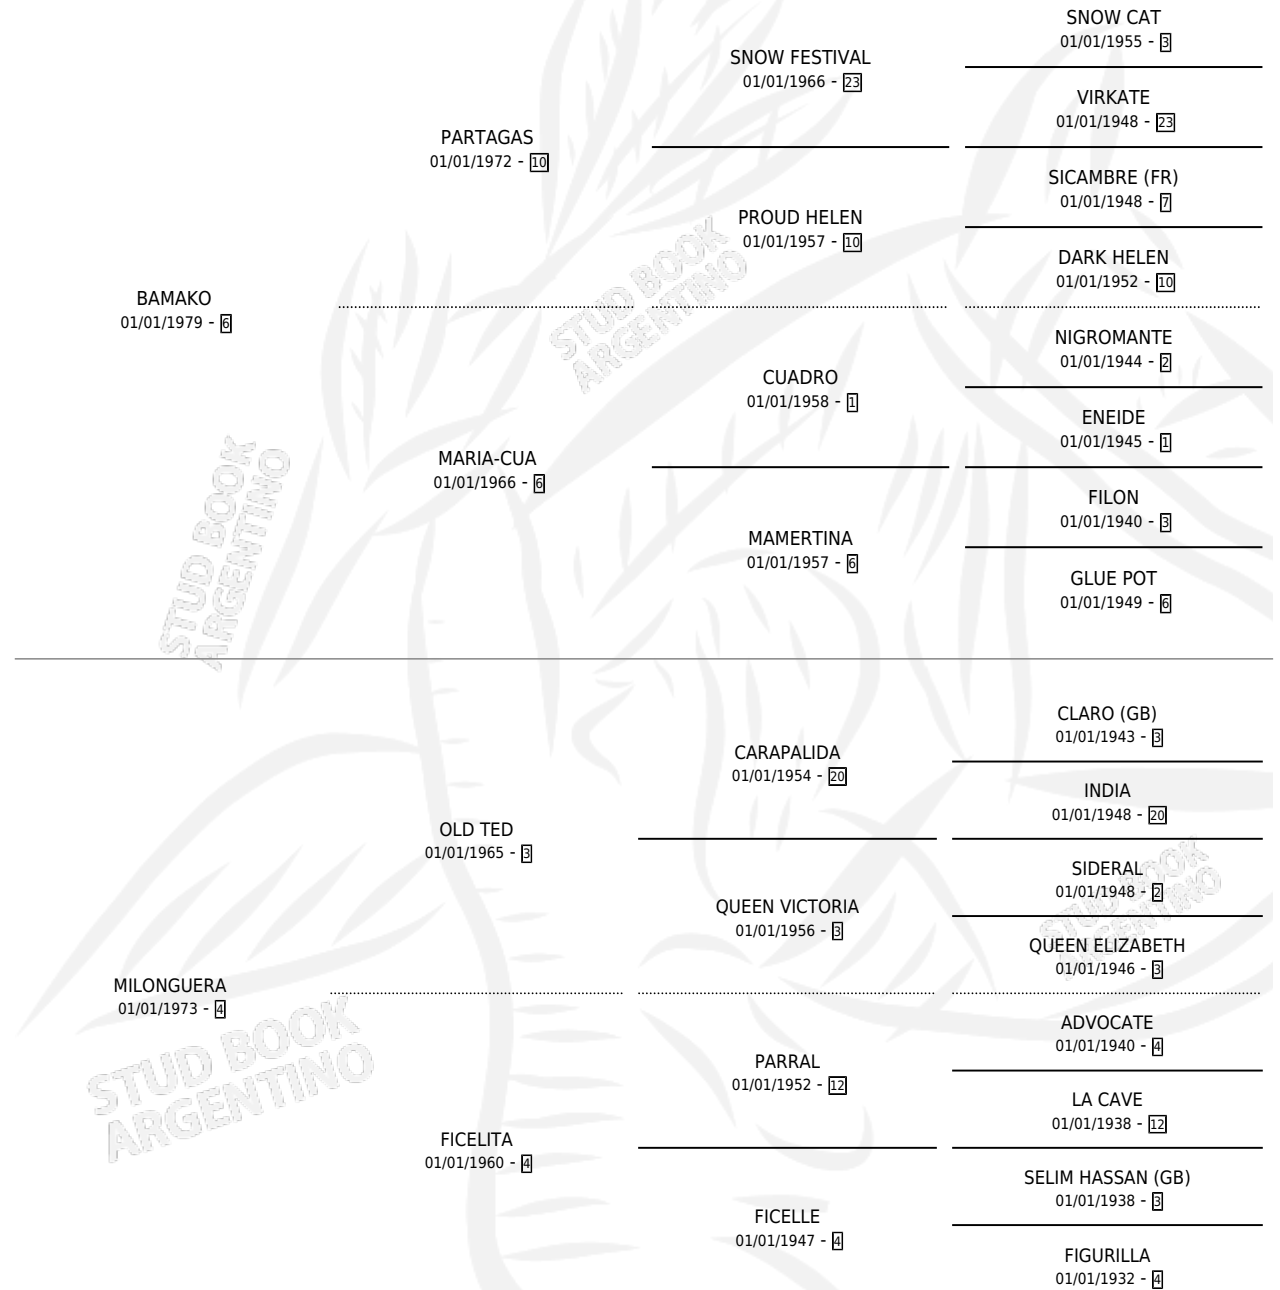

BAILOTERO

por **BAMAKO** y **MILONGUERA** por **OLD TED**

Argentina · Macho · Zaino · SP · 25/11/1985
Familia 4-k · Volumen 32

ESTADO

TIPIFICACIÓN SANGUÍNEA	X
TIPIFICACIÓN POR ADN	X
PASAPORTE	X
IDENTIFICACIÓN POR MICROCHIP	X
REPRODUCTOR	X

Lugar de nacimiento: El Caudillo

Criador: Ghullermini Abundio

PEDIGREE

CAMPAÑA

Solo carreras oficiales de Argentina

POR EDAD

EDAD	CC	1°	2°	3°	4°	5°	NP	CLC	CLG	CLCG1	CLGG1	IMPORTE	GANANCIA / CC
4 AÑOS	1	0	0	0	0	0	1	0	0	0	0	\$0	\$0
5 AÑOS	18	1	2	1	4	4	6	0	0	0	0	\$0	\$0
TOTALES	19	1	2	1	4	4	7	0	0	0	0	\$0	\$0
%		5.3%	10.5%	5.3%	21.1%	21.1%	36.8%	0.0%	0.0%	0.0%	0.0%		